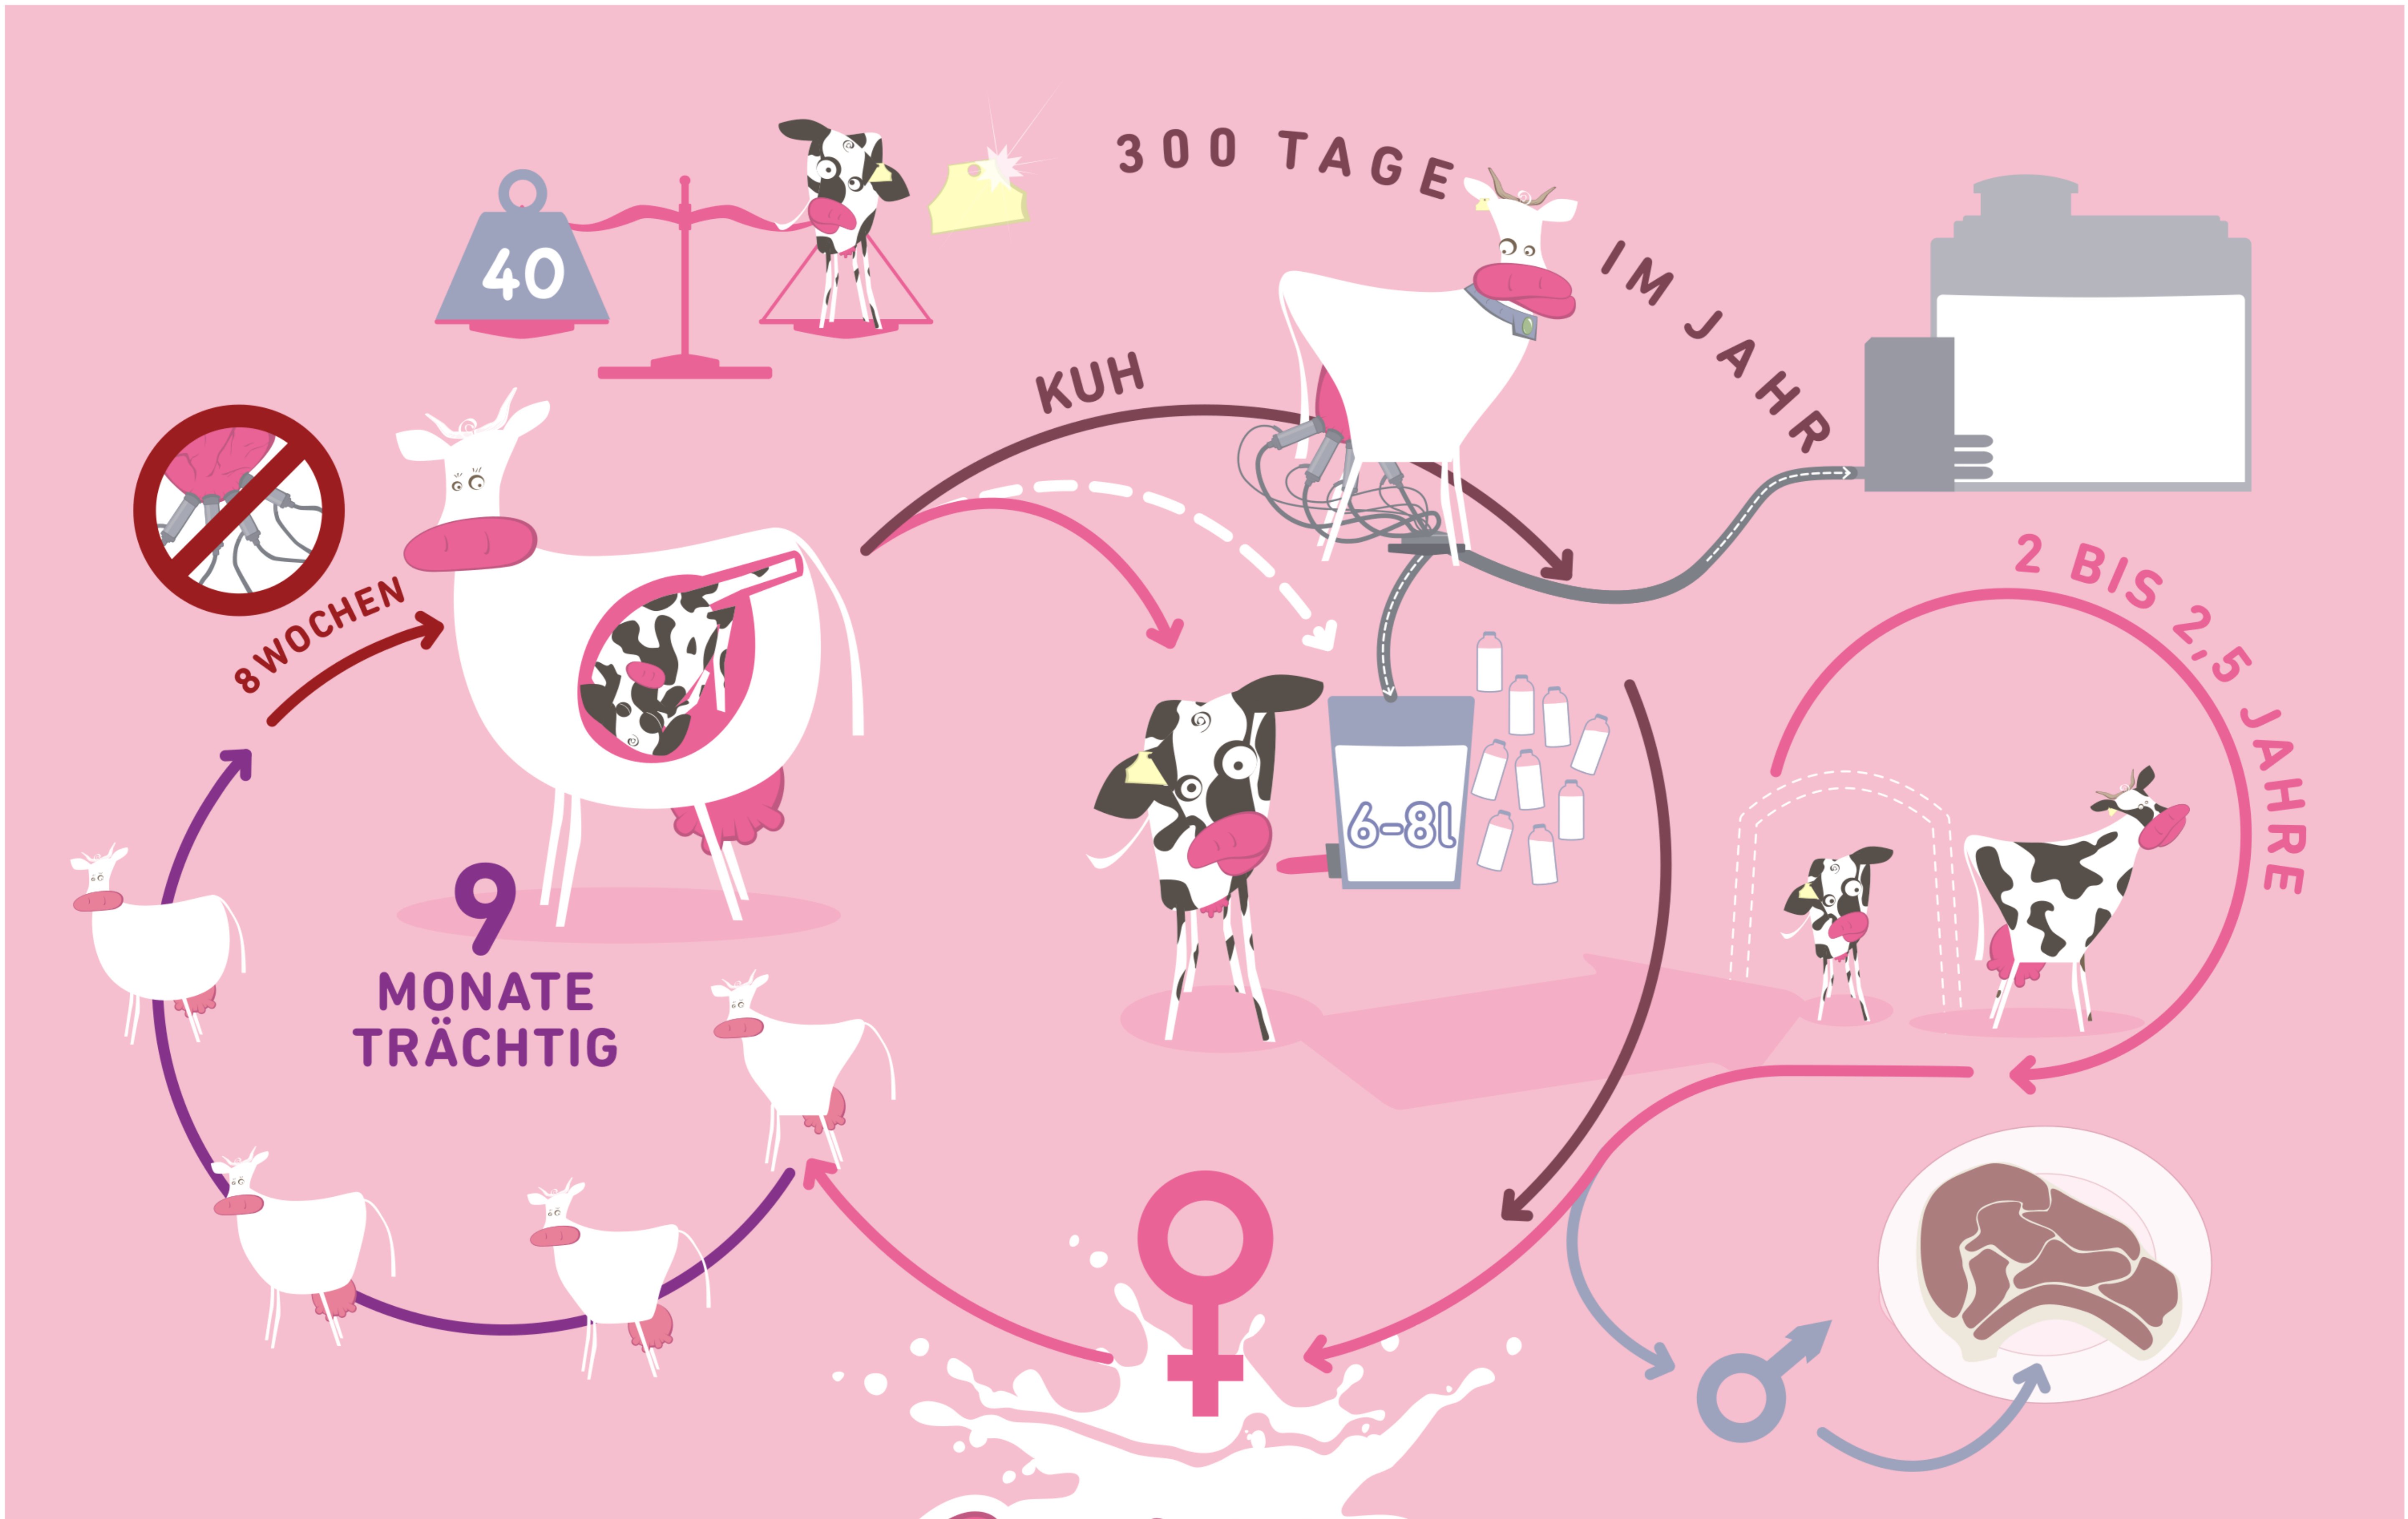

Fütterung

FRÜHER
10-12

HEUTE
60

Melken

LE GOUVERNEMENT
DU GRAND-DUCHÉ DE LUXEMBOURG
Ministère de l'Agriculture,
de la Viticulture et du
Développement rural

Service d'économie rurale

Kälber

LE GOUVERNEMENT
DU GRAND-DUCHÉ DE LUXEMBOURG
Ministère de l'Agriculture,
de la Viticulture et du
Développement rural
Service d'économie rurale

12-14 STUNDEN
LIEGEND UND RUHEND

Stall

LE GOUVERNEMENT
DU GRAND-DUCHÉ DE LUXEMBOURG
Ministère de l'Agriculture,
de la Viticulture et du
Développement rural

Service d'économie rurale