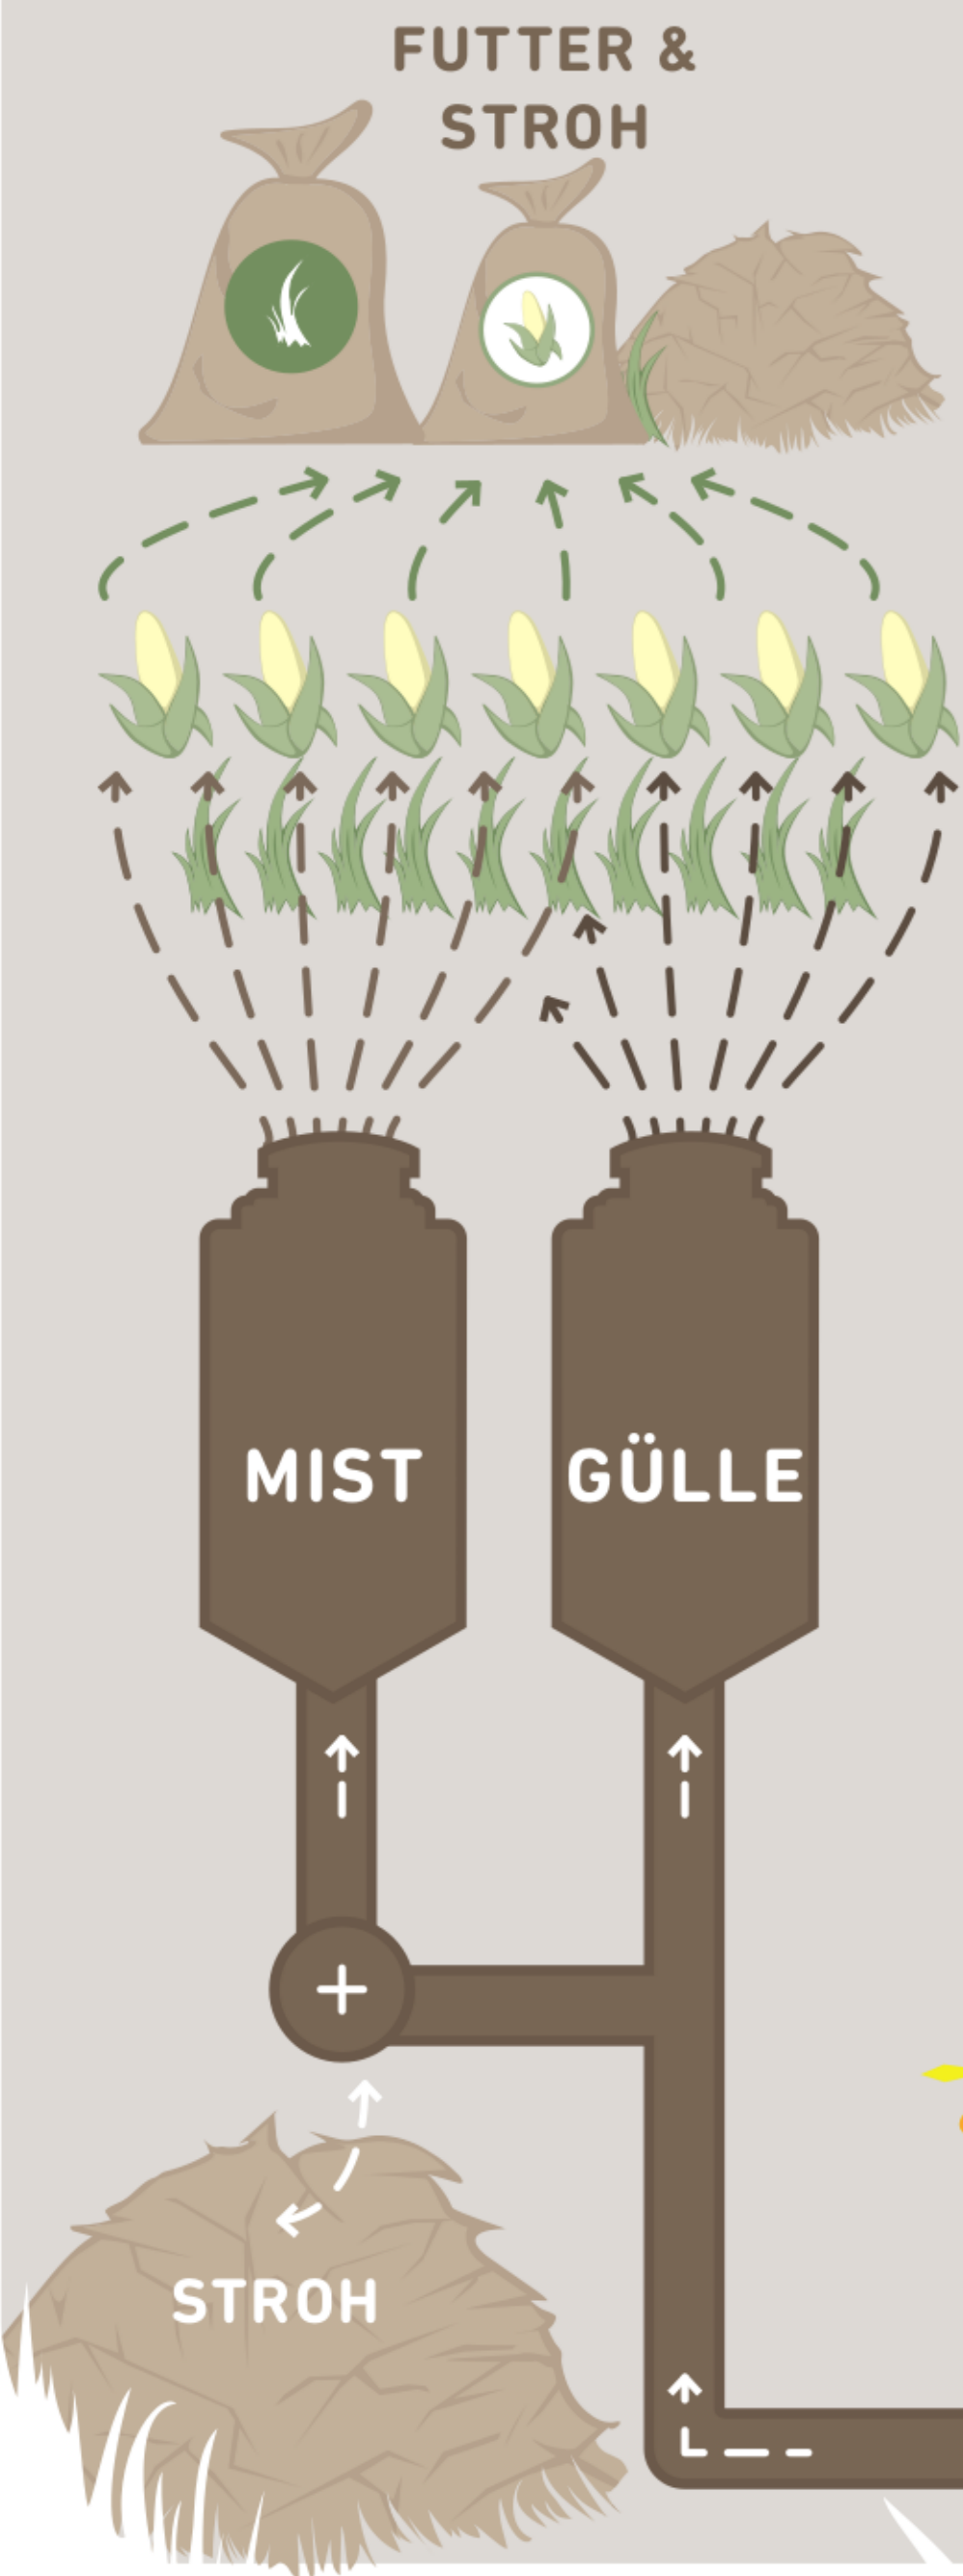

Fütterung

FRÜHER
10-12

HEUTE
60

Melken

LE GOUVERNEMENT
DU GRAND-DUCHÉ DE LUXEMBOURG
Ministère de l'Agriculture,
de la Viticulture et du
Développement rural

Service d'économie rurale

Kälber

LE GOUVERNEMENT
DU GRAND-DUCHÉ DE LUXEMBOURG
Ministère de l'Agriculture,
de la Viticulture et du
Développement rural
Service d'économie rurale

12-14 STUNDEN
LIEGEND UND RUHEND

Stall

LE GOUVERNEMENT
DU GRAND-DUCHÉ DE LUXEMBOURG
Ministère de l'Agriculture,
de la Viticulture et du
Développement rural

Service d'économie rurale