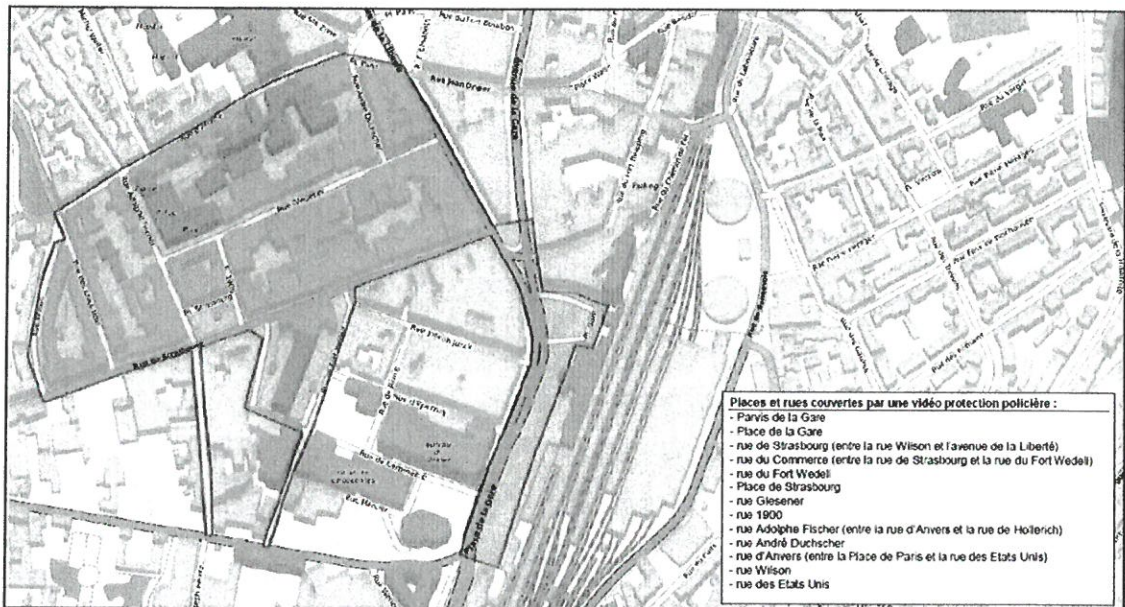

Position exacte des nouvelles caméras actuellement prévues dans le cadre de l'extension de la Zone C qui existe depuis 2007 – « quartier Gare ».

II. Zone de sécurité située en Luxembourg-Ville, quartier de la Gare, appelée « Zone C ».

(1) Plan de la « Zone C ».

Version Zone de sécurité : 01/2019

0 50 100 150m

map.geoportail.lu