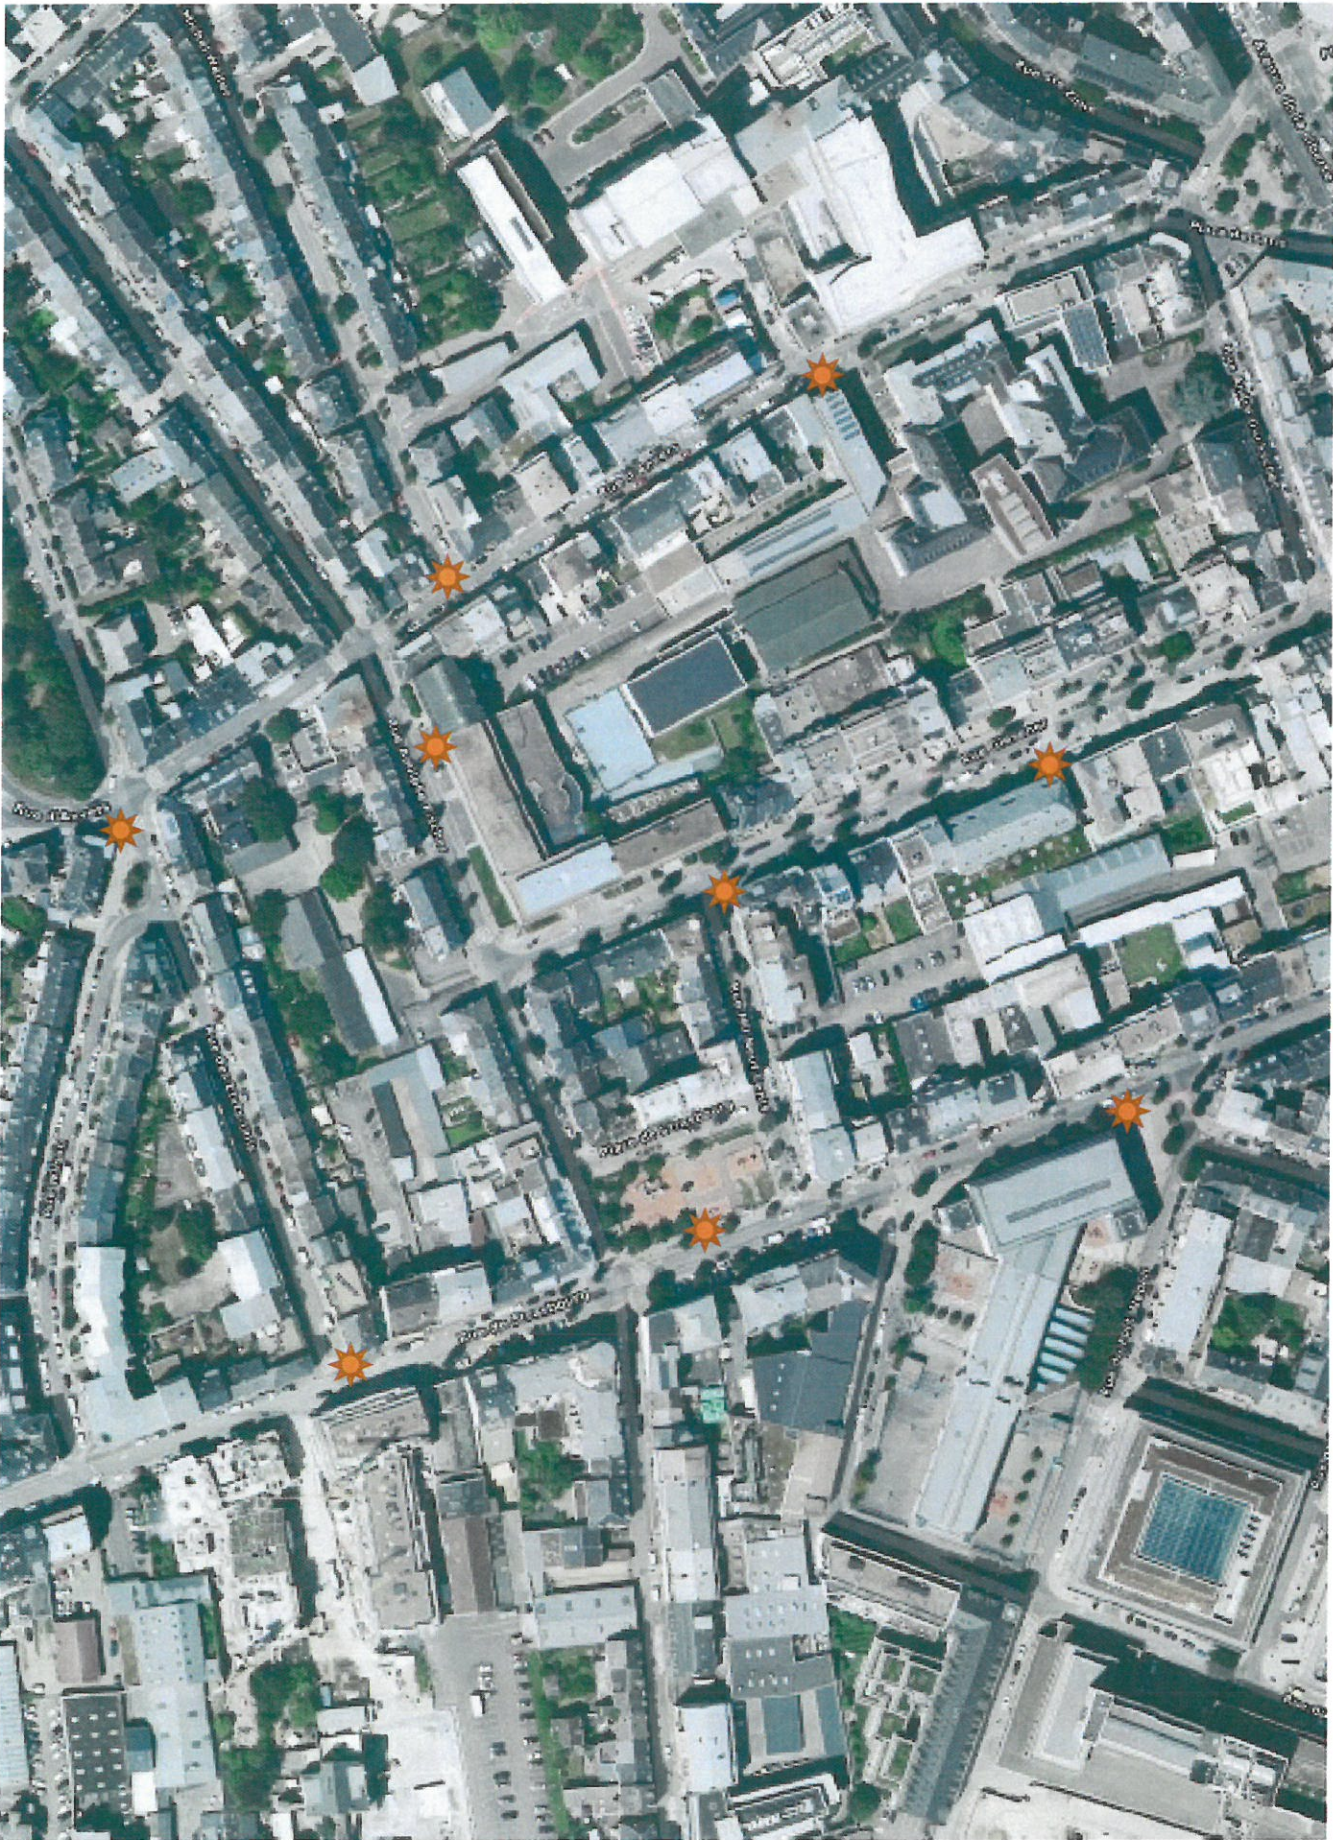

Position exacte des nouvelles caméras actuellement prévues dans le cadre de l'extension de la Zone C qui existe depuis 2007 – « quartier Gare ».

II. Zone de sécurité située en Luxembourg-Ville, quartier de la Gare, appelée « Zone C ».

(1) Plan de la « Zone C ».

Version Zone de sécurité : 01/2019

0 50 100 150m

map.geoportail.lu