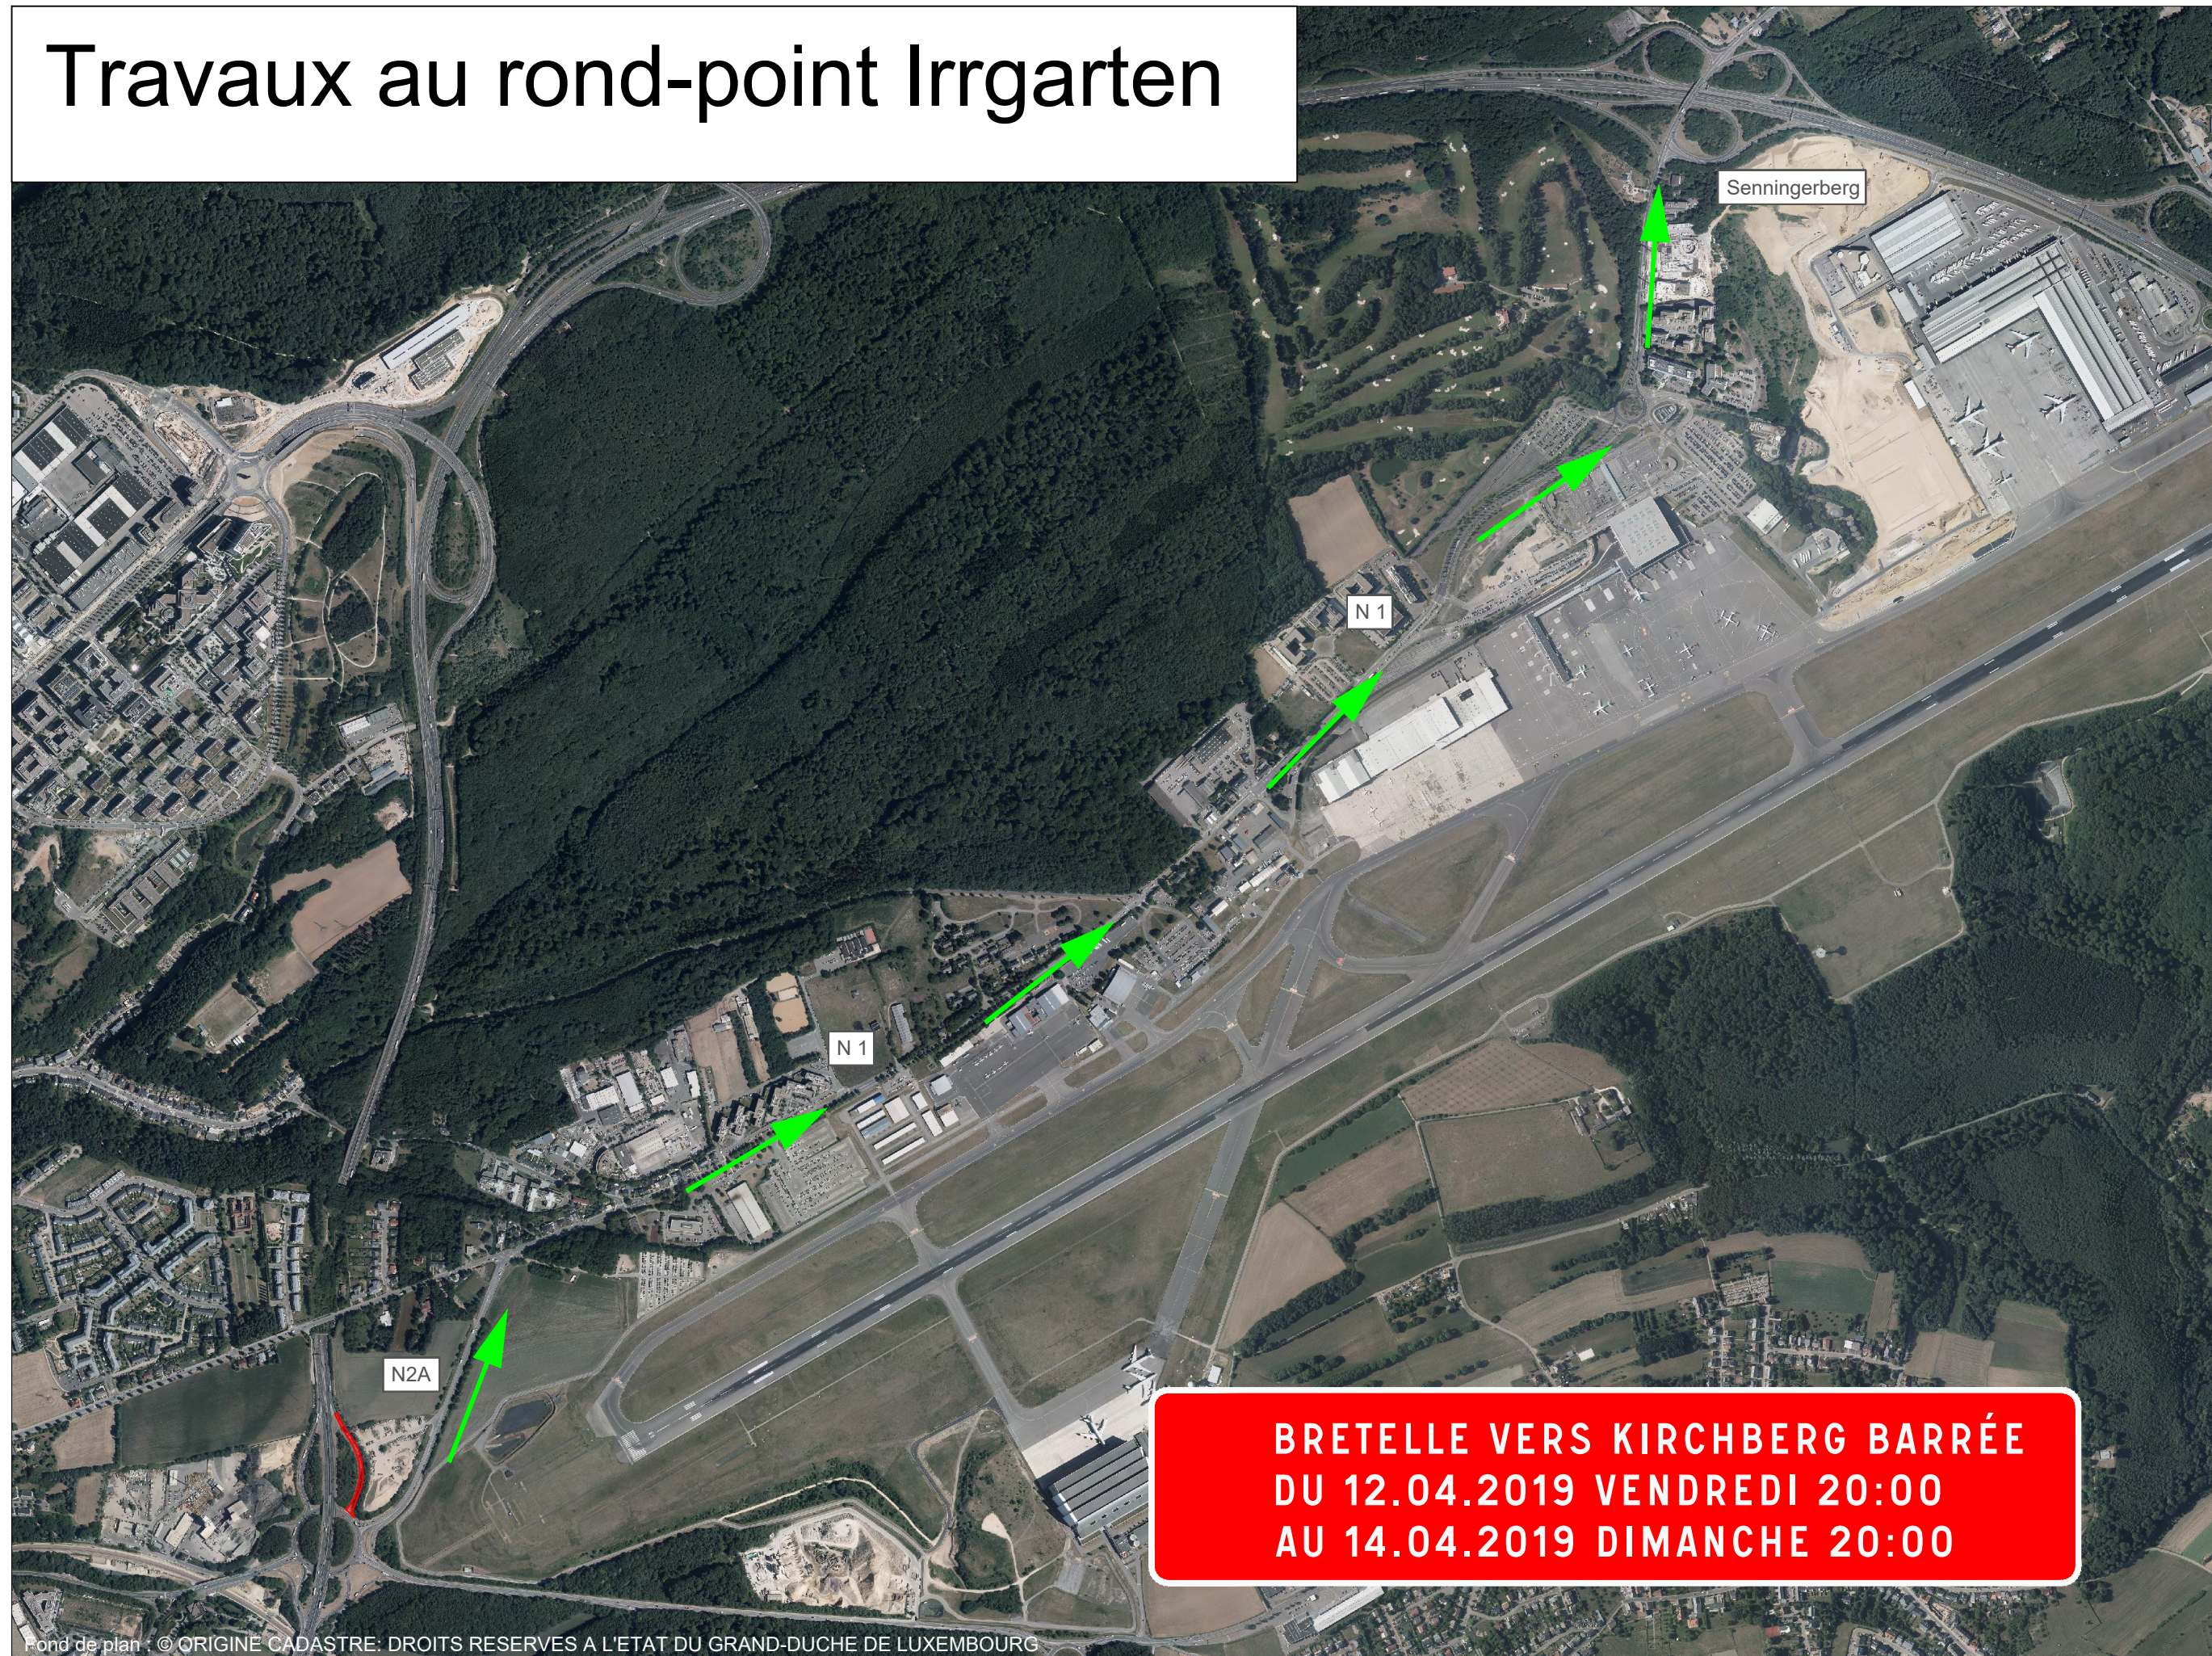

# Travaux au rond-point Irrgarten

**BRETELLE VERS KIRCHBERG BARRÉE  
DU 12.04.2019 VENDREDI 20:00  
AU 14.04.2019 DIMANCHE 20:00**