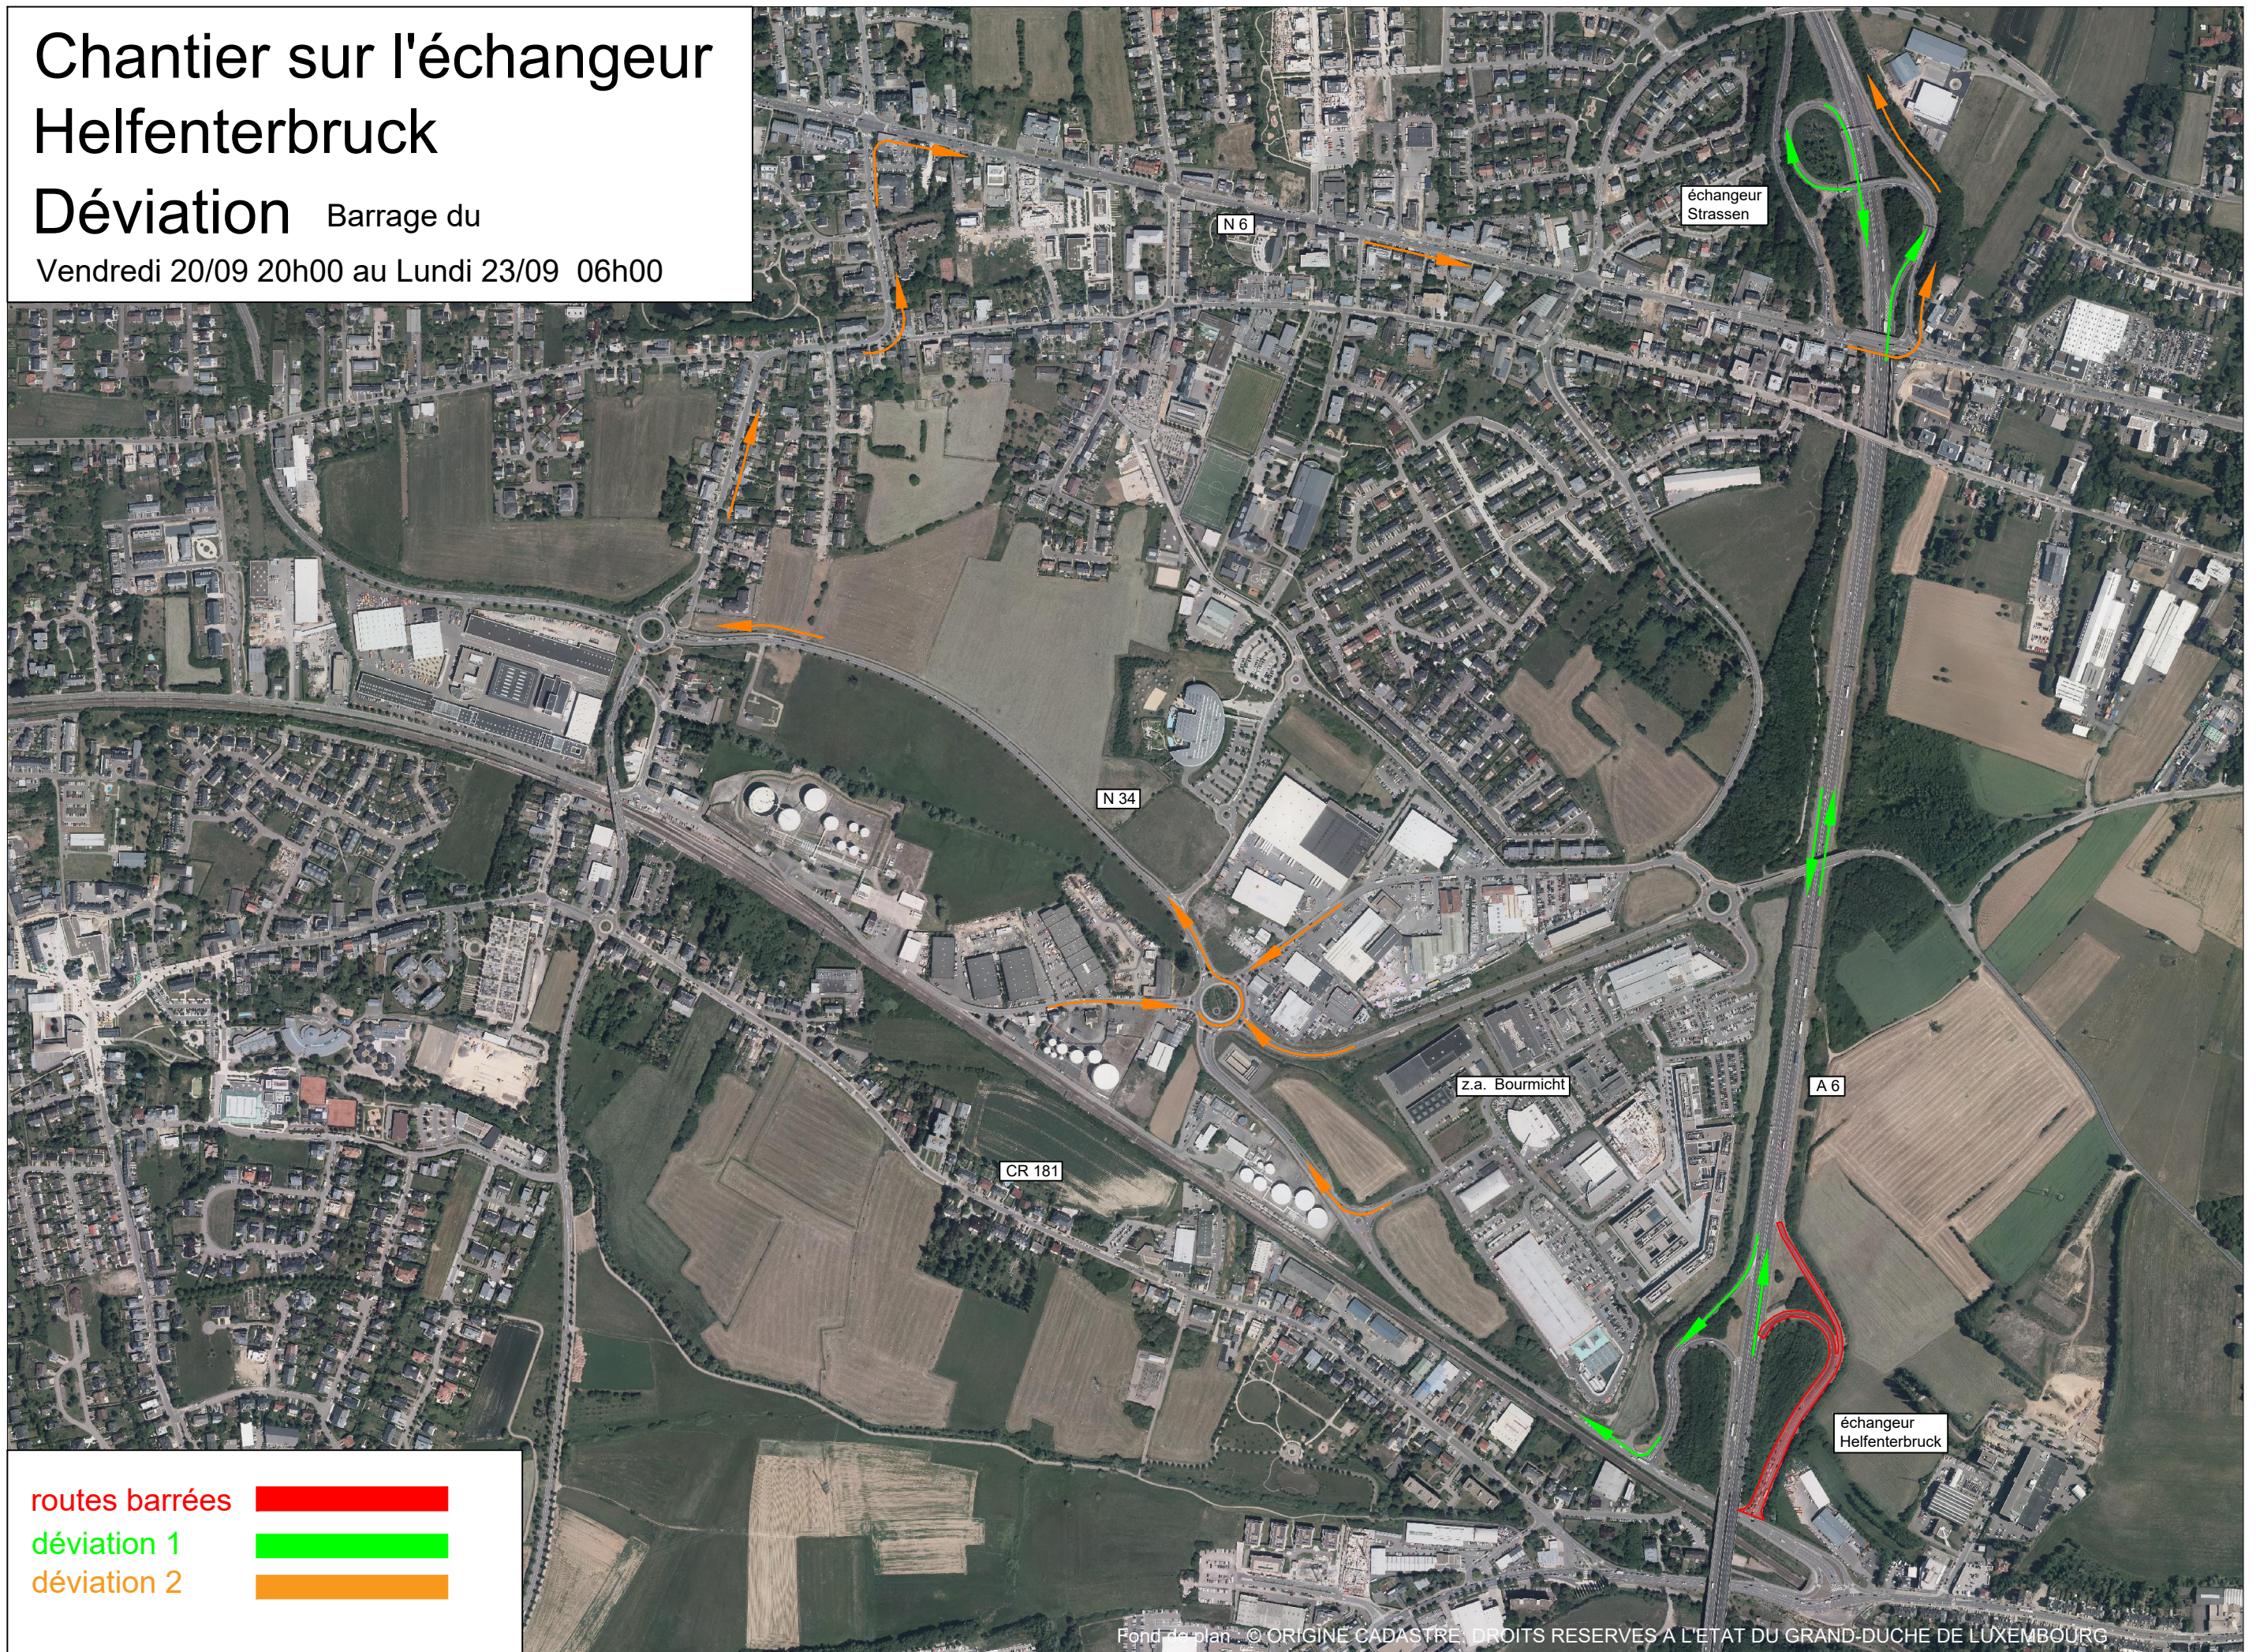

Chantier sur l'échangeur Helfenterbruck

Déviations Barrage du

Vendredi 20/09 20h00 au Lundi 23/09 06h00

- routes barrées █
- déviations 1 █
- déviations 2 █