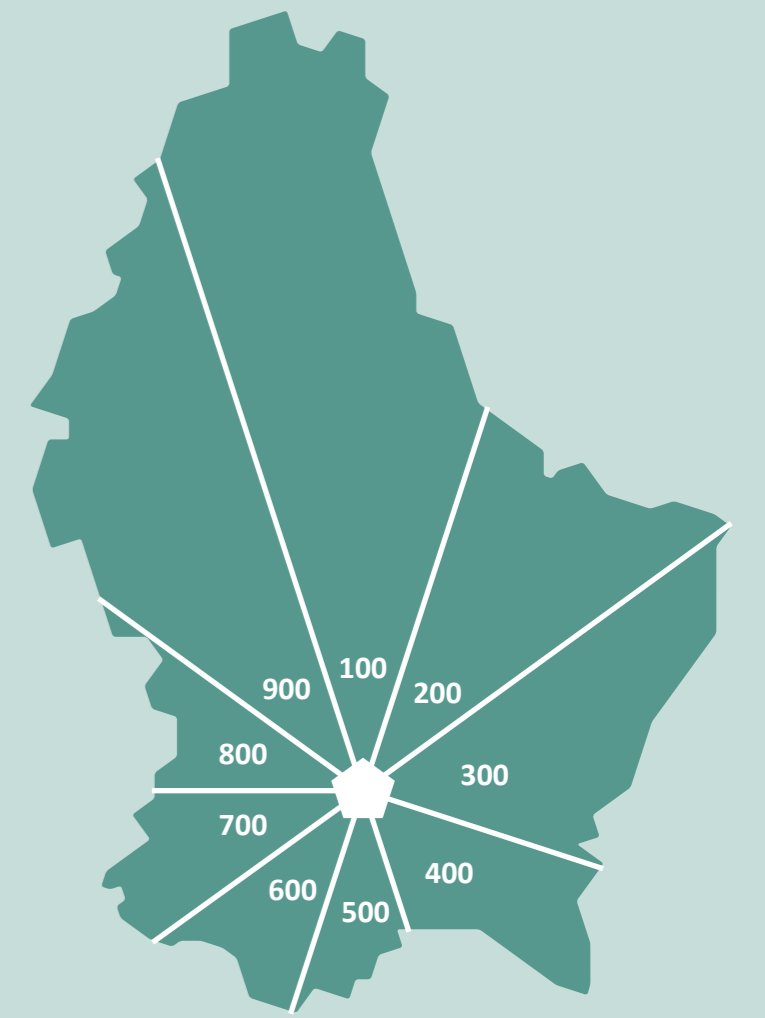

LE GOUVERNEMENT
DU GRAND-DUCHÉ DE LUXEMBOURG
Ministère de la Mobilité
et des Travaux publics

Département de la mobilité
et des transports

- Ligne de bus express
- Ligne de bus principale
- Ligne de bus secondaire
- Ligne de bus transversale
- Ligne de bus locale
- Ligne Nordstadbus
- Tram
- Pôle d'échange
- Park and Ride
- Gare CFL