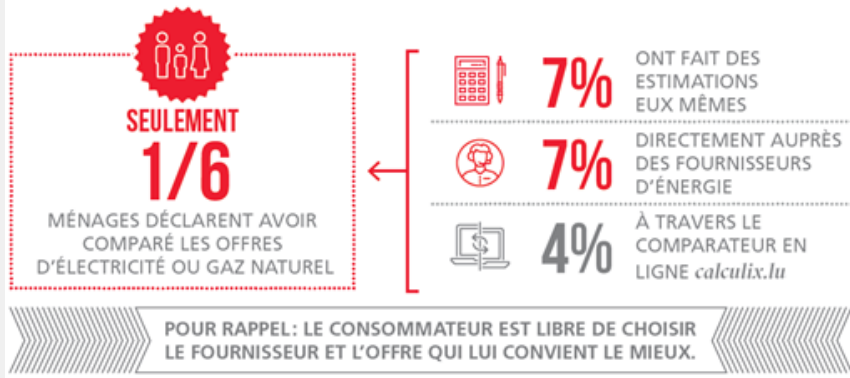

INSTITUT LUXEMBOURGEOIS
DE RÉGULATION

Calculix.lu

Vidéo

TAUX DE CHANGEMENT DE FOURNISSEUR D'ÉLECTRICITÉ POUR LES MÉNAGES
AU LUXEMBOURG ET MOYENNE PONDÉRÉE DANS L'UE

LES CONSOMMATEURS

- Peu de consommateurs comparent les prix et changent de fournisseur ou de produit

- Permet de facilement comparer les offres

- Regroupe les informations essentielles
 - ✓ Prix
 - ✓ Source d'énergie
 - ✓ Durée contractuelle
 - ✓ Durée de validité du prix

Nouveautés

➤ Permet de représenter des nouveaux types de produits