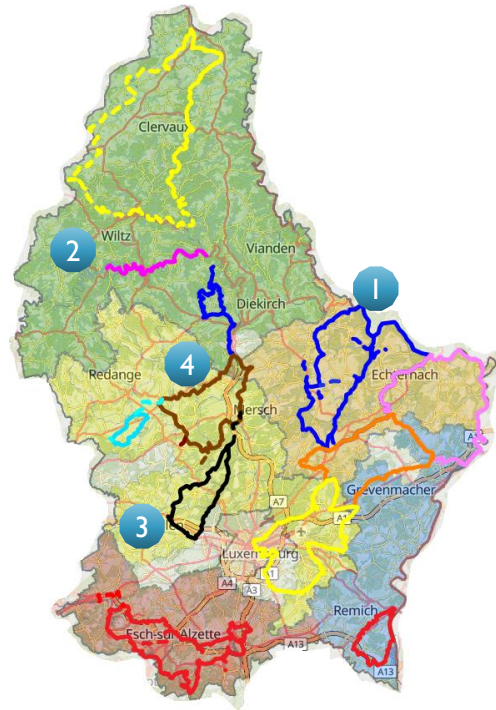

➤ Tour Uewersauer (40km)

➤ Castle Tour (43km)

➤ Family Tour am Westen (18km)

➤ Mamerdall-Tour (32km)

➤ Süd-Tour (66km)

➤ VéloViaNorden (36km)

➤ Iwwer Bierg an Dall (27km)

➤ Regioun-Mëllerdall-Tour (49km)

➤ Sauer-Musel-Tour (53km)

➤ Syrdall-Tour (50km)

➤ Syre-an Uelzechtdall-Tour (60km)

➤ Mam Jangeli bei d'Kätti (24km)

LE GOUVERNEMENT
DU GRAND-DUCHÉ DE LUXEMBOURG
Ministère de la Mobilité
et des Travaux publics

LE GOUVERNEMENT
DU GRAND-DUCHÉ DE LUXEMBOURG
Ministère de l'Économie

Direction générale du tourisme

Profitez de ces circuits cyclables pendant le weekend:

Regioun-Mëllerdall- Tour, 49 km

31.07. - 01.08.2021

Family Tour am Westen
Useldange
Beckerich

Syre-Uelzechtall-Tour
Ville de Luxembourg
Hesperange
Weiler-la-Tour
Contern
Sandweiler
Schuttrange
Betzdorf
Niederanven

Syrdall-Tour
Betzdorf
Niederanven
Junglinster
Bech
Manternach
Biwer