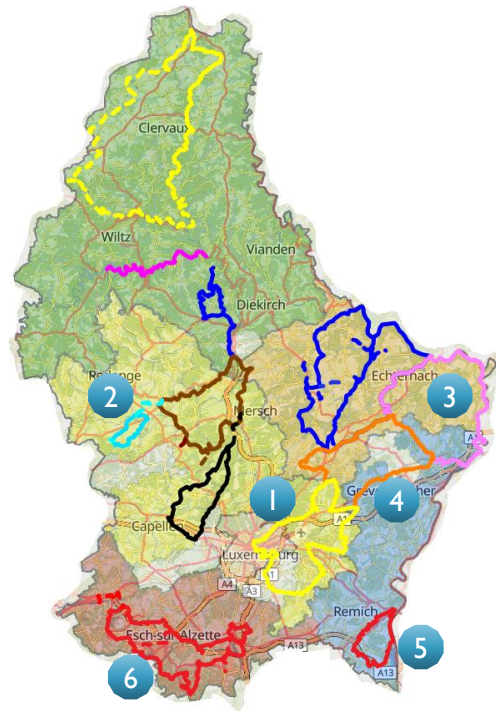

LE GOUVERNEMENT
DU GRAND-DUCHÉ DE LUXEMBOURG
Ministère de l'Économie

Direction générale du tourisme

Profitez de ces circuits cyclables pendant deux weekends:

VeloViaNorden, 36 km

07.08. - 08.08.2021

VeloViaNorden & Boucle Wintrange, 97 km

14.08 - 15.08.2021

Tour "Iwwer Bierg an Dall", 27 km

14.08 – 15.08.2021 & 28.08 - 29.08.2021

LE GOUVERNEMENT
DU GRAND-DUCHÉ DE LUXEMBOURG
Ministère de la Mobilité
et des Travaux publics

LE GOUVERNEMENT
DU GRAND-DUCHÉ DE LUXEMBOURG
Ministère de l'Économie

Direction générale du tourisme

Profitez de ces circuits cyclables pendant 3 semaines/ un mois:

Syre- an Uelzechtdall Tour, 60 km

31.07. - 22.08.2021

Family Tour am Westen, 18 km

31.07 - 29.08.2021

Sauer-Musel Tour, 53 km

31.07 - 29.08.2021

Syrdall Tour, 50 km

31.07 - 29.08.2021

Mam Jangeli bei d'Kätti, 24 km

31.07 - 29.08.2021

Süd Tour, 66 km

31.07 - 29.08.2021

LE GOUVERNEMENT
DU GRAND-DUCHÉ DE LUXEMBOURG
Ministère de la Mobilité
et des Travaux publics