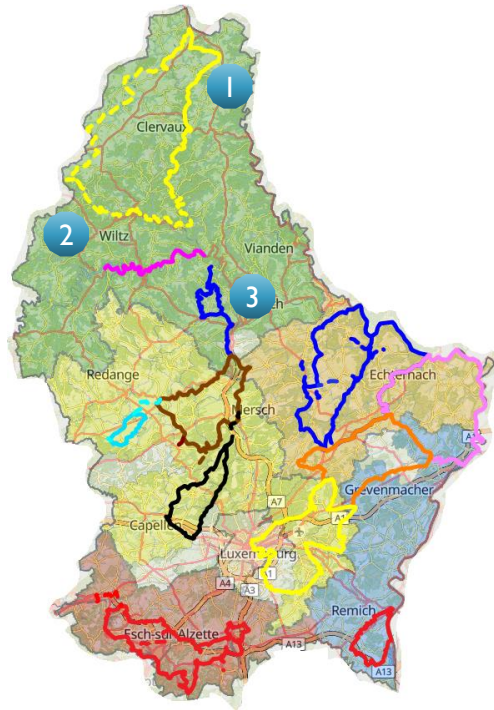

LE GOUVERNEMENT
DU GRAND-DUCHÉ DE LUXEMBOURG
Ministère de l'Économie

Direction générale du tourisme

Profitez de ces circuits cyclables pendant le weekend:

Regioun-Mëllerdall- Tour, 49 km

31.07. - 01.08.2021

Tour Uewersauer, 40 km

21.08 - 22.08.2021

Mamerdall Tour, 32 km

21.08 - 22.08.2021

Castle Tour, 43 km

28.08 - 29.08.2021

LE GOUVERNEMENT
DU GRAND-DUCHÉ DE LUXEMBOURG
Ministère de la Mobilité
et des Travaux publics

LE GOUVERNEMENT
DU GRAND-DUCHÉ DE LUXEMBOURG
Ministère de l'Économie

Direction générale du tourisme

Profitez de ces circuits cyclables pendant deux weekends:

VeloViaNorden, 36 km

07.08. - 08.08.2021

VeloViaNorden & Boucle Wintrange, 97 km

Direction générale du tourisme

Profitez de ces circuits cyclables pendant 3 semaines/ un mois:

Syre- an Uelzechtdall Tour, 60 km

31.07. - 22.08.2021

Family Tour am Westen, 18 km

31.07 - 29.08.2021

Sauer-Musel Tour, 53 km