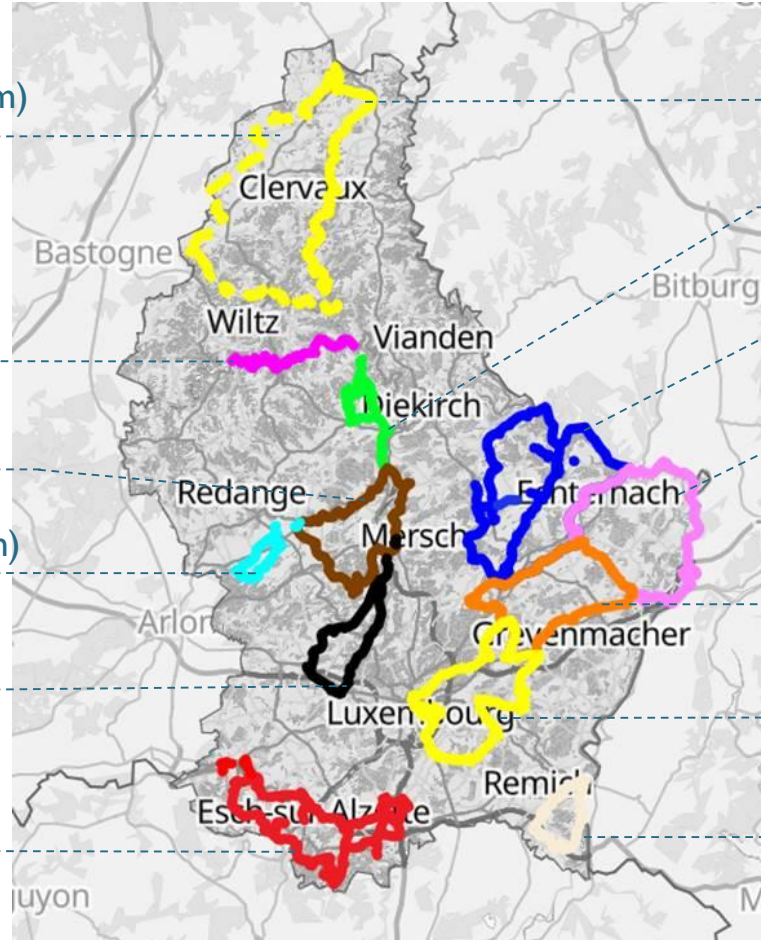

➤ Vélosummer 2021

- initiative Communes & ORT
- validation par PCH & DG Tourisme
- **65** communes participantes
- **12** circuits sur **>550km**
- **112km** de routes fermées au trafic motorisé (sauf riverains), dont **103km** uniquement 1 ou 2 weekend(s)

Vélosboom

Comptage vélos 2014-2020 PCI à Strassen

Toutes les générations

Toutes les régions

Cohabitation entre cyclistes et piétons

Itinéraires Vélosommer

65 communes, 12 circuits, 550km+

➤ VVN: Boucle Wincrange (97km)

➤ Tour Uewersauer (40km)

➤ Castle Tour (43km)

➤ Family Tour am Westen (18km)

➤ Mamerdall-Tour (32km)

➤ Süd-Tour (66km)

➤ VéloViaNorden (36km)

➤ Iwwer Bierg an Dall (27km)

➤ Regioun-Mëllerdall-Tour (49km)

➤ Sauer-Musel-Tour (53km)

➤ Syrdall-Tour (50km)

➤ Syre-an Uelzechtdall-Tour (60km)

➤ Mam Jangeli bei d'Kätti (24km)

LE GOUVERNEMENT
DU GRAND-DUCHÉ DE LUXEMBOURG
Ministère de la Mobilité
et des Travaux publics