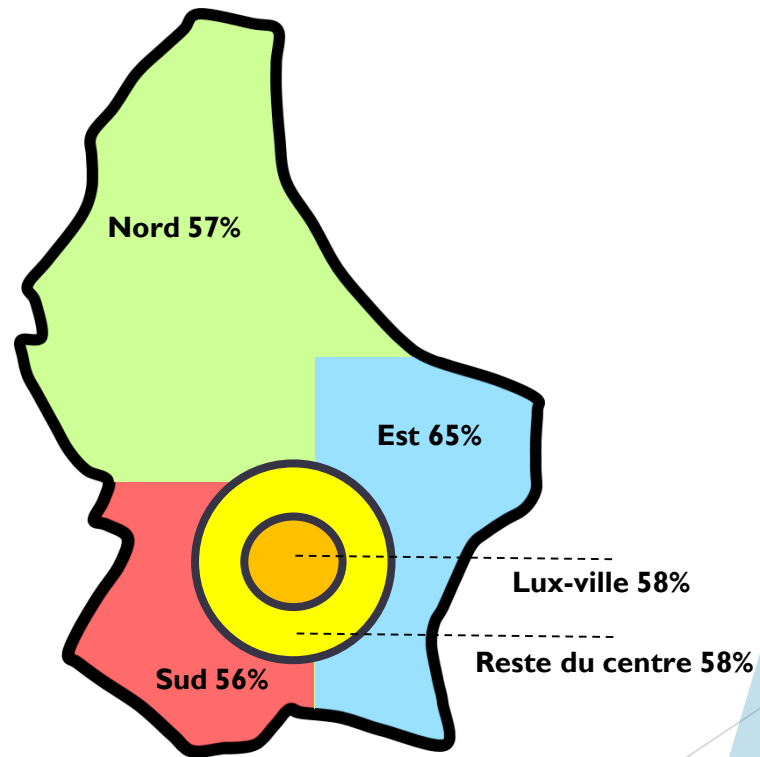

➤ Vélosummer 2021

- initiative Communes & ORT
- validation par PCH & DG Tourisme
- **65** communes participantes
- **12** circuits sur **>550km**
- **112km** de routes fermées au trafic motorisé (sauf riverains), dont **103km** uniquement 1 ou 2 weekend(s)

Vélosboom

Comptage vélos 2014-2020 PCI à Strassen

Toutes les générations

Toutes les régions

Cohabitation entre cyclistes et piétons

Itinéraires Vélosommer

65 communes, 12 circuits, 550km+

➤ VVN: Boucle Wincrange (97km)

➤ Tour Uewersauer (40km)

➤ Castle Tour (43km)

➤ Family Tour am Westen (18km)

➤ Mamerdall-Tour (32km)

➤ Süd-Tour (66km)

➤ VéloViaNorden (36km)

➤ Iwwer Bierg an Dall (27km)

➤ Regioun-Mëllerdall-Tour (49km)

➤ Sauer-Musel-Tour (53km)

➤ Syrdall-Tour (50km)

➤ Syre-an Uelzechtdall-Tour (60km)

➤ Mam Jangeli bei d'Kätti (24km)

LE GOUVERNEMENT
DU GRAND-DUCHÉ DE LUXEMBOURG
Ministère de la Mobilité
et des Travaux publics