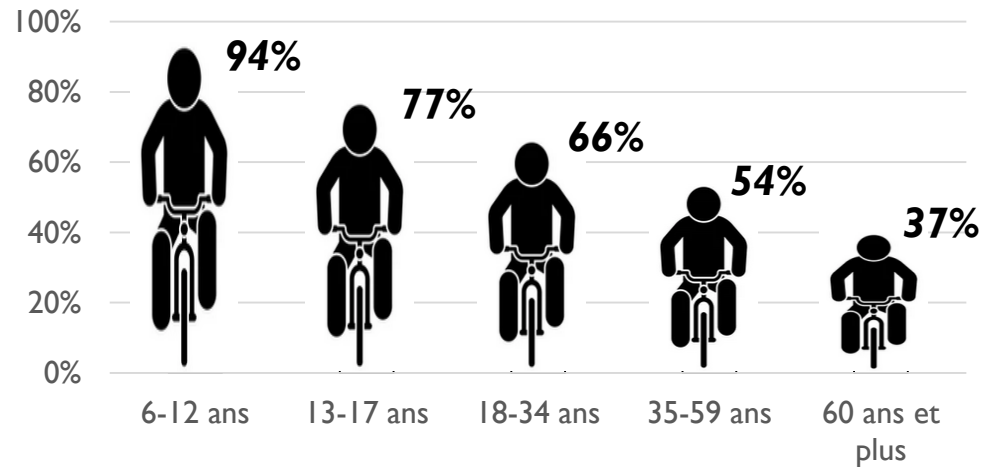

31 juillet - 29 août 2021

François Bausch – Ministre de la Mobilité et des Travaux publics

Lex Delles – Ministre du Tourisme

Vélosummer 2021

➤ Vélosummer 2020

- 40.000 participants
- initiative MMTP & DG Tourisme
- validation par les Communes
- **18** communes participantes
- **6** circuits sur **270km**
- **48km** de routes fermées au trafic motorisé (sauf riverains), dont **30km** uniquement 1 ou 2 weekend(s)

➤ Vélosummer 2021

- initiative Communes & ORT
- validation par PCH & DG Tourisme
- **65** communes participantes
- **12** circuits sur **>550km**
- **112km** de routes fermées au trafic motorisé (sauf riverains), dont **103km** uniquement 1 ou 2 weekend(s)

Vélosboom

Comptage vélos 2014-2020 PCI à Strassen

Toutes les générations

Toutes les régions

Cohabitation entre cyclistes et piétons

Itinéraires Vélosommer

65 communes, 12 circuits, 550km+

➤ VVN: Boucle Wincrange (97km)