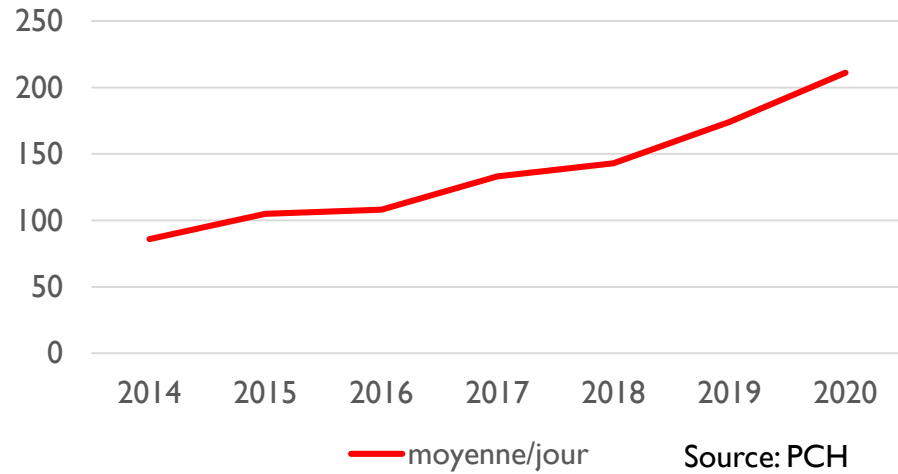

31 juillet - 29 août 2021

François Bausch – Ministre de la Mobilité et des Travaux publics

Lex Delles – Ministre du Tourisme

Vélosummer 2021

➤ Vélosummer 2020

- 40.000 participants
- initiative MMTP & DG Tourisme
- validation par les Communes
- **18** communes participantes
- **6** circuits sur **270km**
- **48km** de routes fermées au trafic motorisé (sauf riverains), dont **30km** uniquement 1 ou 2 weekend(s)

➤ Vélosummer 2021

- initiative Communes & ORT
- validation par PCH & DG Tourisme
- **65** communes participantes
- **12** circuits sur **>550km**
- **112km** de routes fermées au trafic motorisé (sauf riverains), dont **103km** uniquement 1 ou 2 weekend(s)

Vélosboom

Comptage vélos 2014-2020 PCI à Strassen

Toutes les générations

Toutes les régions

Cohabitation entre cyclistes et piétons

Itinéraires Vélosommer

65 communes, 12 circuits, 550km+

➤ VVN: Boucle Wincrange (97km)