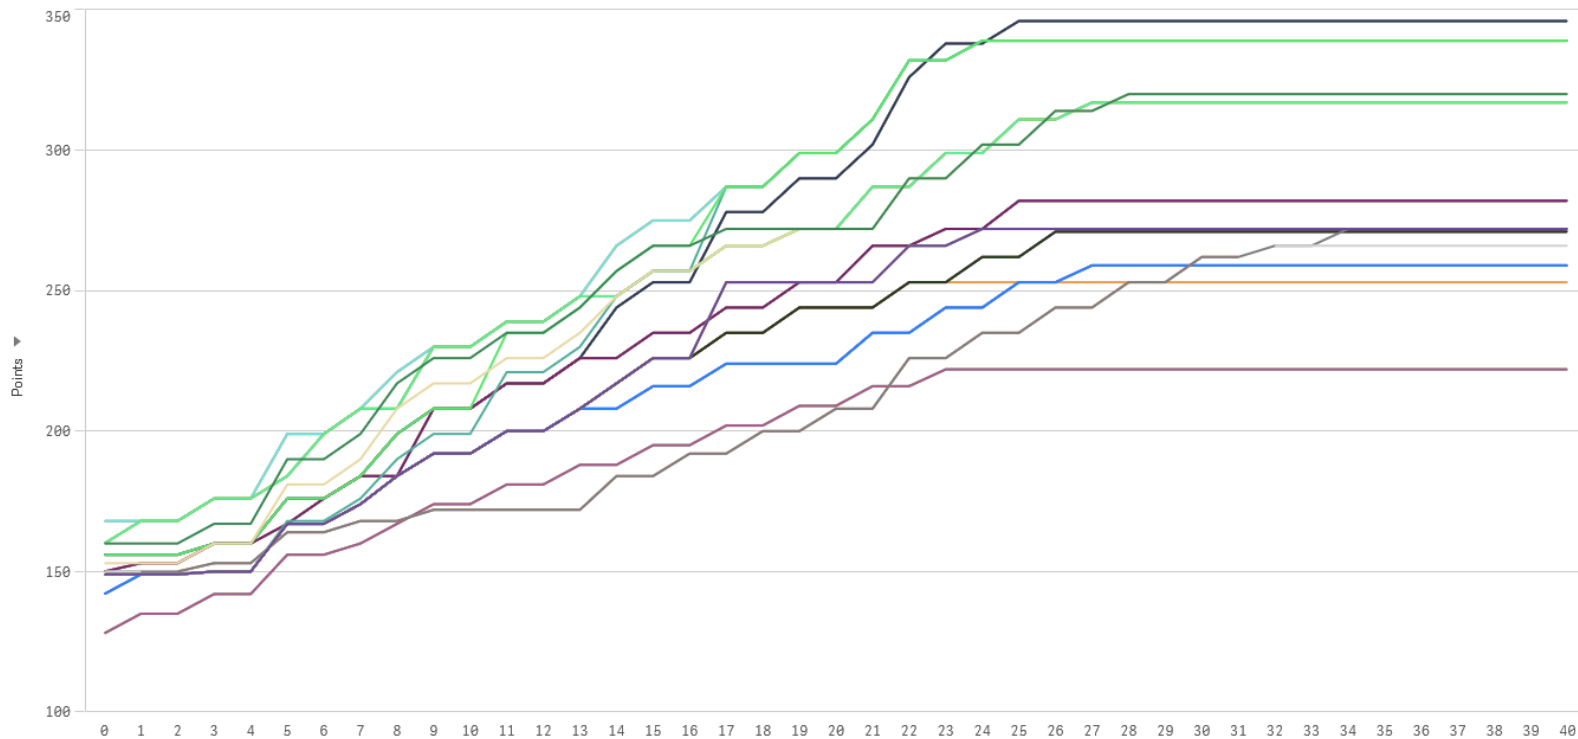

Signature d'un accord relatif à l'harmonisation des carrières inférieures

LE GOUVERNEMENT
DU GRAND-DUCHÉ DE LUXEMBOURG
Ministère de la Fonction publique

Evolution des points/brut mensuel en fonction des années d'ancienneté

Evolution des points/brut mensuel en fonction des années d'ancienneté