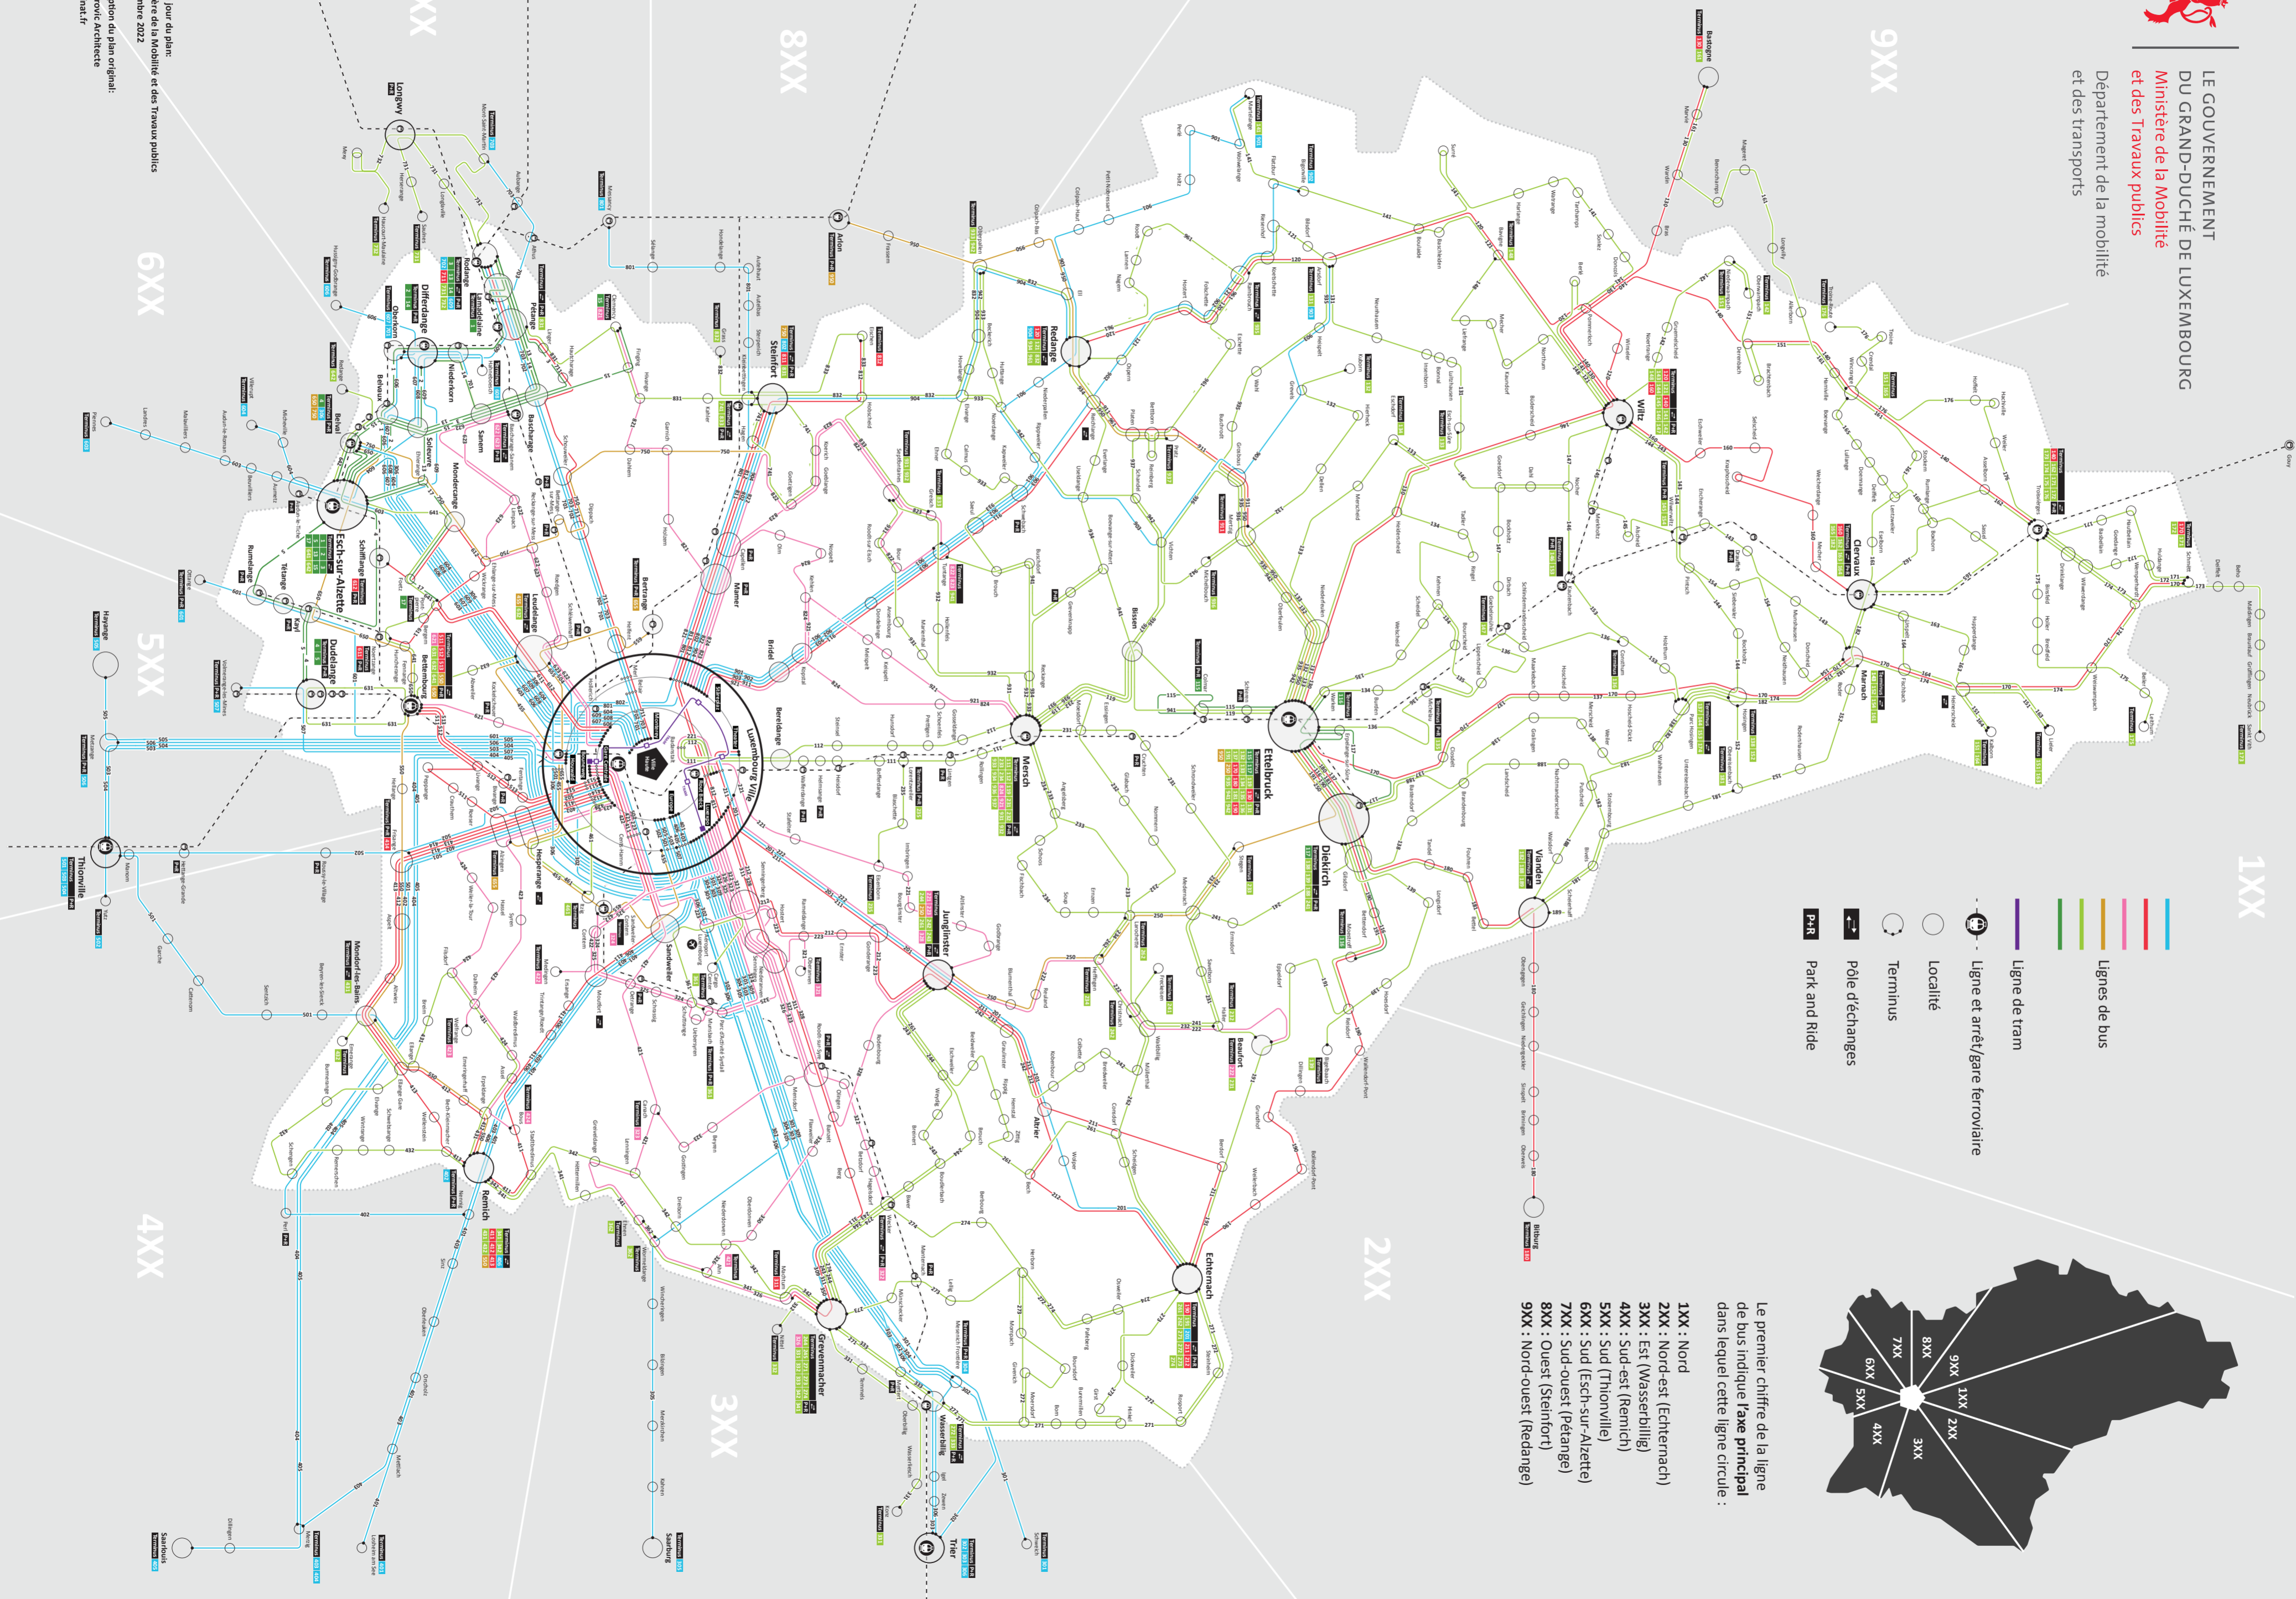

## Une offre qualitative de votre réseau RGTR

La gratuité des transports en commun est appliquée depuis le 29 février 2020.

Du lundi au samedi: 5h00 – 23h00  
Dimanche et jours fériés: 6h00 – 22h00

99,92 % des résidents au Grand-Duché ont au moins un arrêt des transports en commun dans leur localité.

Département de la mobilité  
et des transports

Le premier chiffre de la ligne de bus indique l'axe principal dans lequel cette ligne circule :

- 1XX : Nord
- 2XX : Nord-est (Echternach)
- 3XX : Est (Wasserbillig)
- 4XX : Sud-est (Remich)
- 5XX : Sud (Thionville)
- 6XX : Sud (Esch-sur-Alzette)
- 7XX : sud-ouest (Pétange)
- 8XX : Ouest (Steinfort)
- 9XX : Nord-ouest (Redange)

- Ligne de tram
- Ligne et arrêt/gare ferroviaire
- Localité
- Terminus
- Pôle d'échanges
- Park and Ride