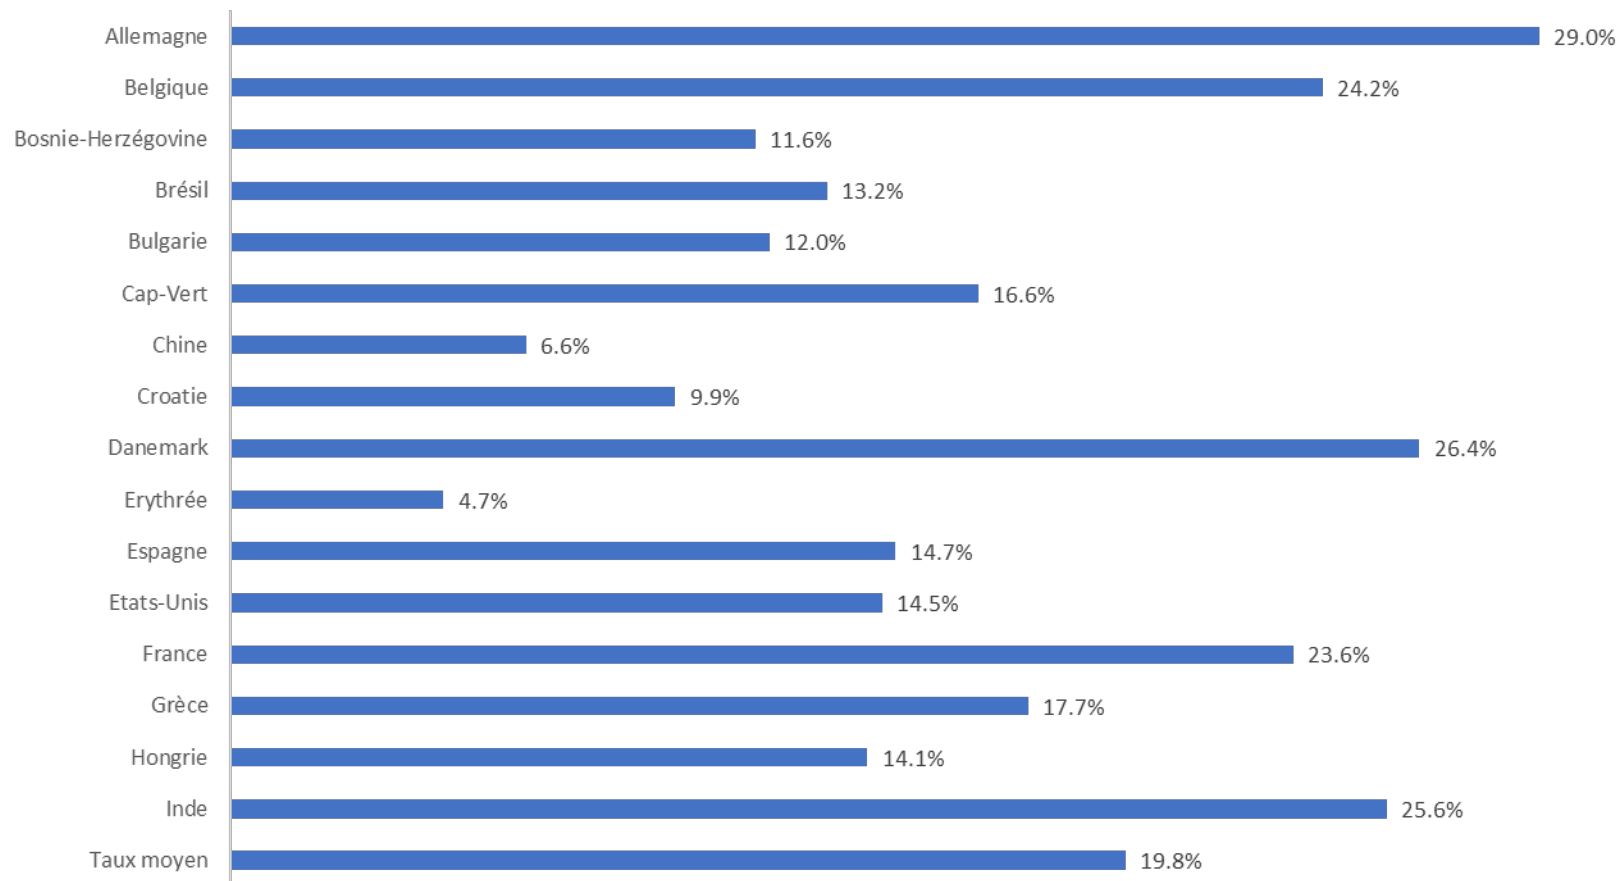

Données : 17/04/2023 ; Source : CTIE ; Calculs : MiFa

LE GOUVERNEMENT
DU GRAND-DUCHÉ DE LUXEMBOURG
Ministère de la Famille, de l'Intégration
et à la Grande Région

Taux d'inscription : UE / Hors UE

Données : 17/04/2023 ; Source : CTIE ; Calculs : MiFa

LE GOUVERNEMENT
DU GRAND-DUCHÉ DE LUXEMBOURG
Ministère de la Famille, de l'Intégration
et à la Grande Région

Département de l'intégration

Taux d'inscription par nationalité (1/2) (>1000 électeurs ; ordre alphabétique)