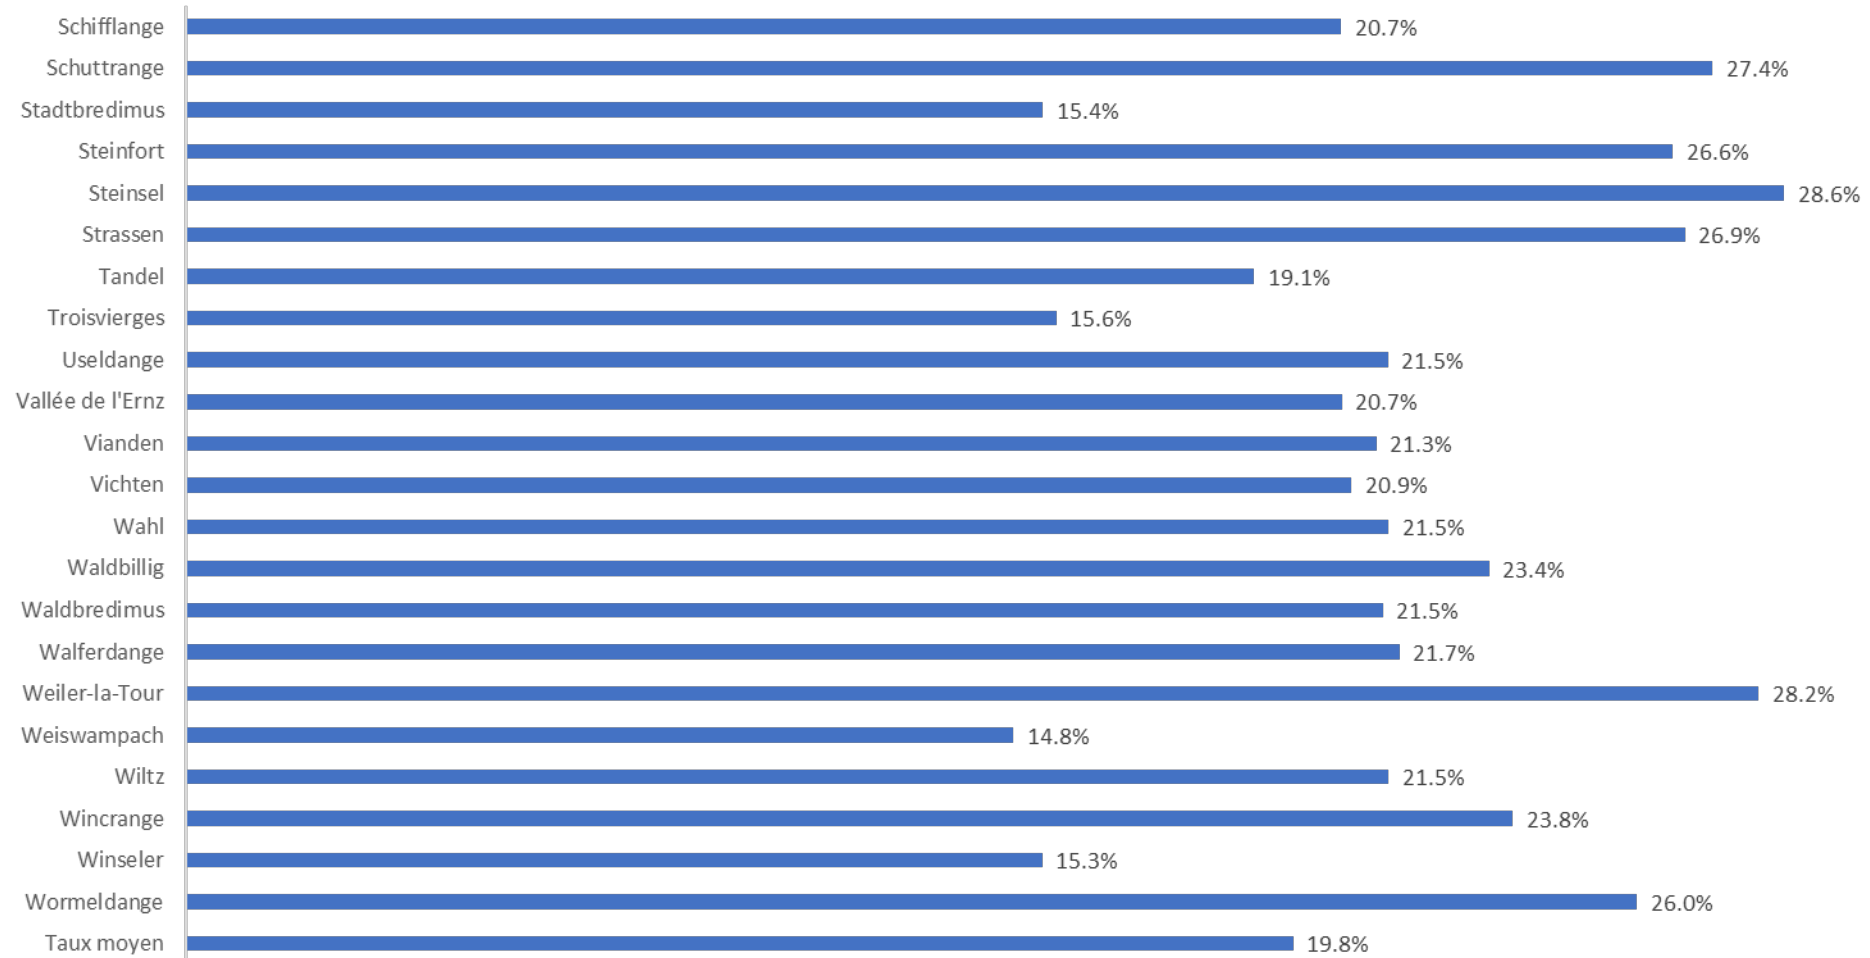

Taux d'inscription par commune (5/5)

Données : 17/04/2023 ; Source : CTIE ; Calculs : MiFa

LE GOUVERNEMENT
DU GRAND-DUCHÉ DE LUXEMBOURG
Ministère de la Famille, de l'Intégration
et à la Grande Région