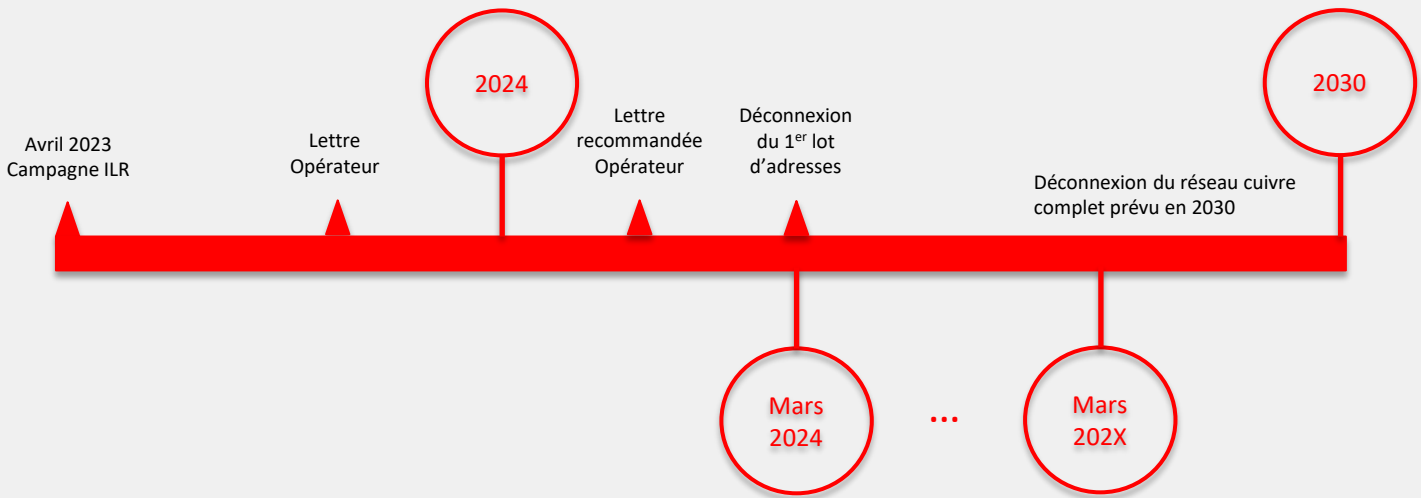

CALENDRIER