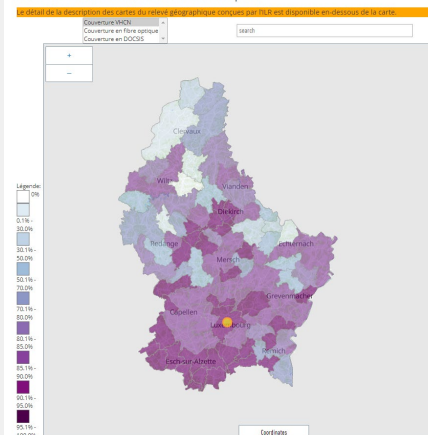

VOIR LA DATE

Date de déconnexion cuivre prévisionnelle : **2026-03-01**

RELEVÉ GÉOGRAPHIQUE DE L'ILR

-> des informations de couverture des réseaux des opérateurs **par type d'infrastructure** au Luxembourg.

COUVERTURE DES RÉSEAUX FIXES À TRÈS HAUTE CAPACITÉ

-> par zone (commune, **adresse**) et par technologies

COUVERTURE DES RÉSEAUX MOBILES

-> par grille de 100m x 100m et par technologies.

Couverture des réseaux fixes à très haute capacité