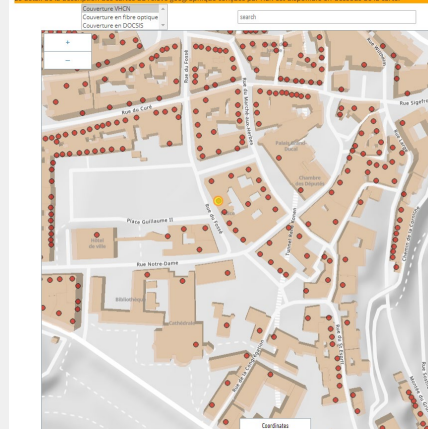

Couverture des réseaux fixes à très haute capacité