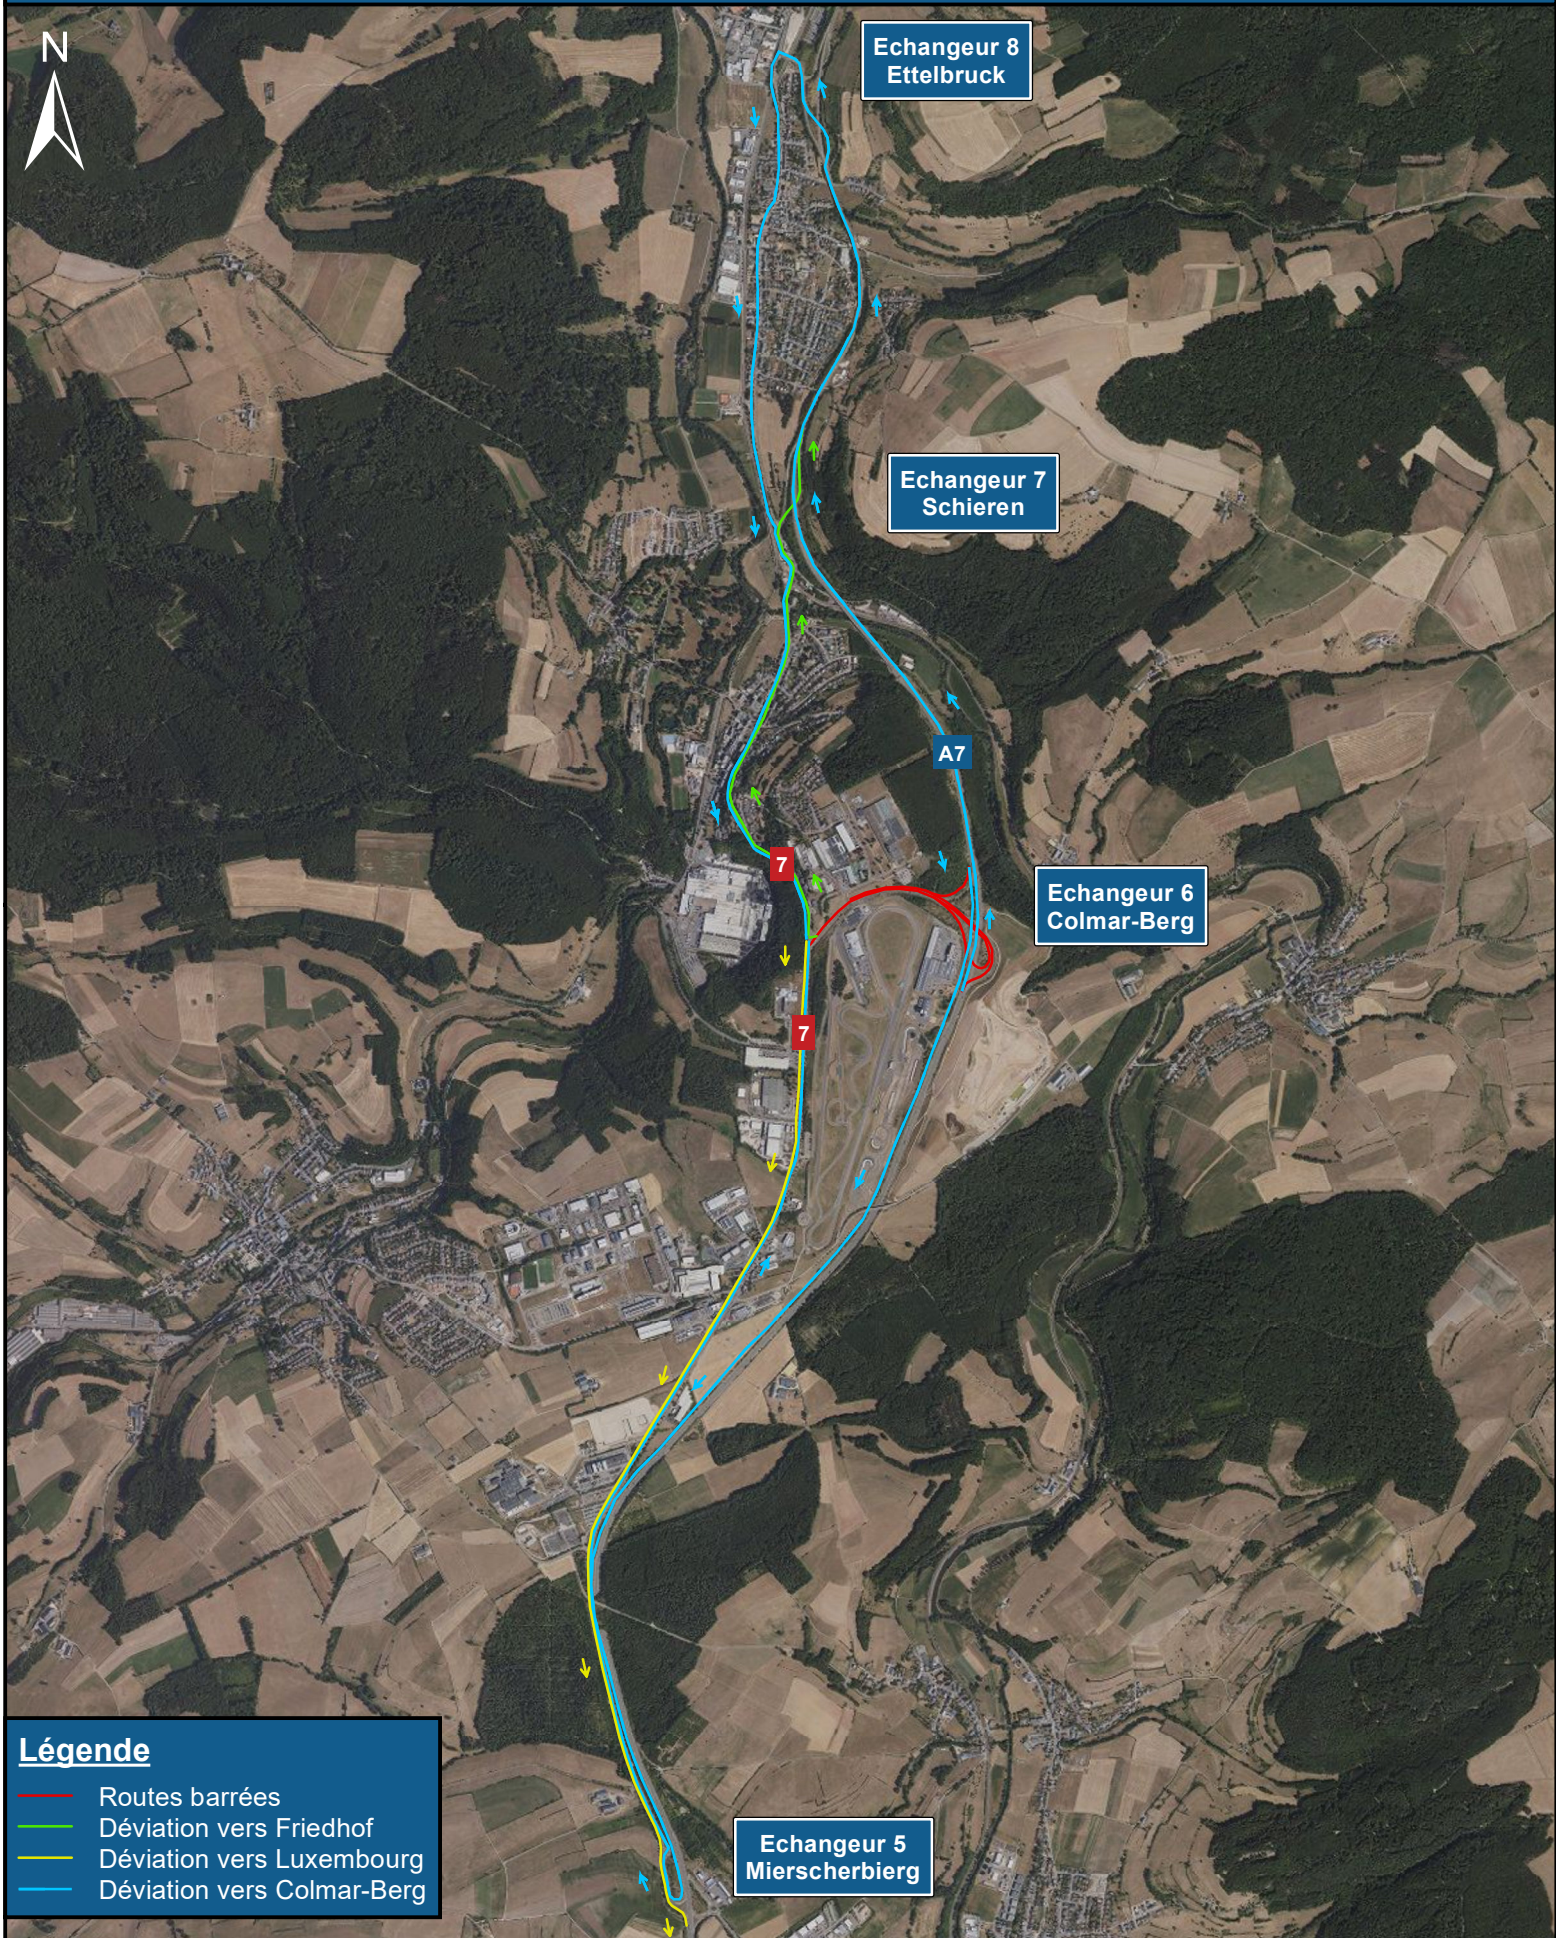

Chantier sur l'échangeur Colmar-Berg de l'autoroute A7

LE VENDREDI 08.09.2023 VERS 19h00
JUSQU'AU LUNDI 11.09.2023 VERS 05h00

LE GOUVERNEMENT
DU GRAND-DUCHÉ DE LUXEMBOURG
Ministère de la Mobilité
et des Travaux publics

Administration des ponts et chaussées

Légende

- Routes barrées
- Déviations vers Friedhof
- Déviations vers Luxembourg
- Déviations vers Colmar-Berg

1:35 000

1

kilomètres

Autres autoroutes / échangeurs ouverts à la circulation
DGT 04.09.2023 - Fond de plan: copyright ACT