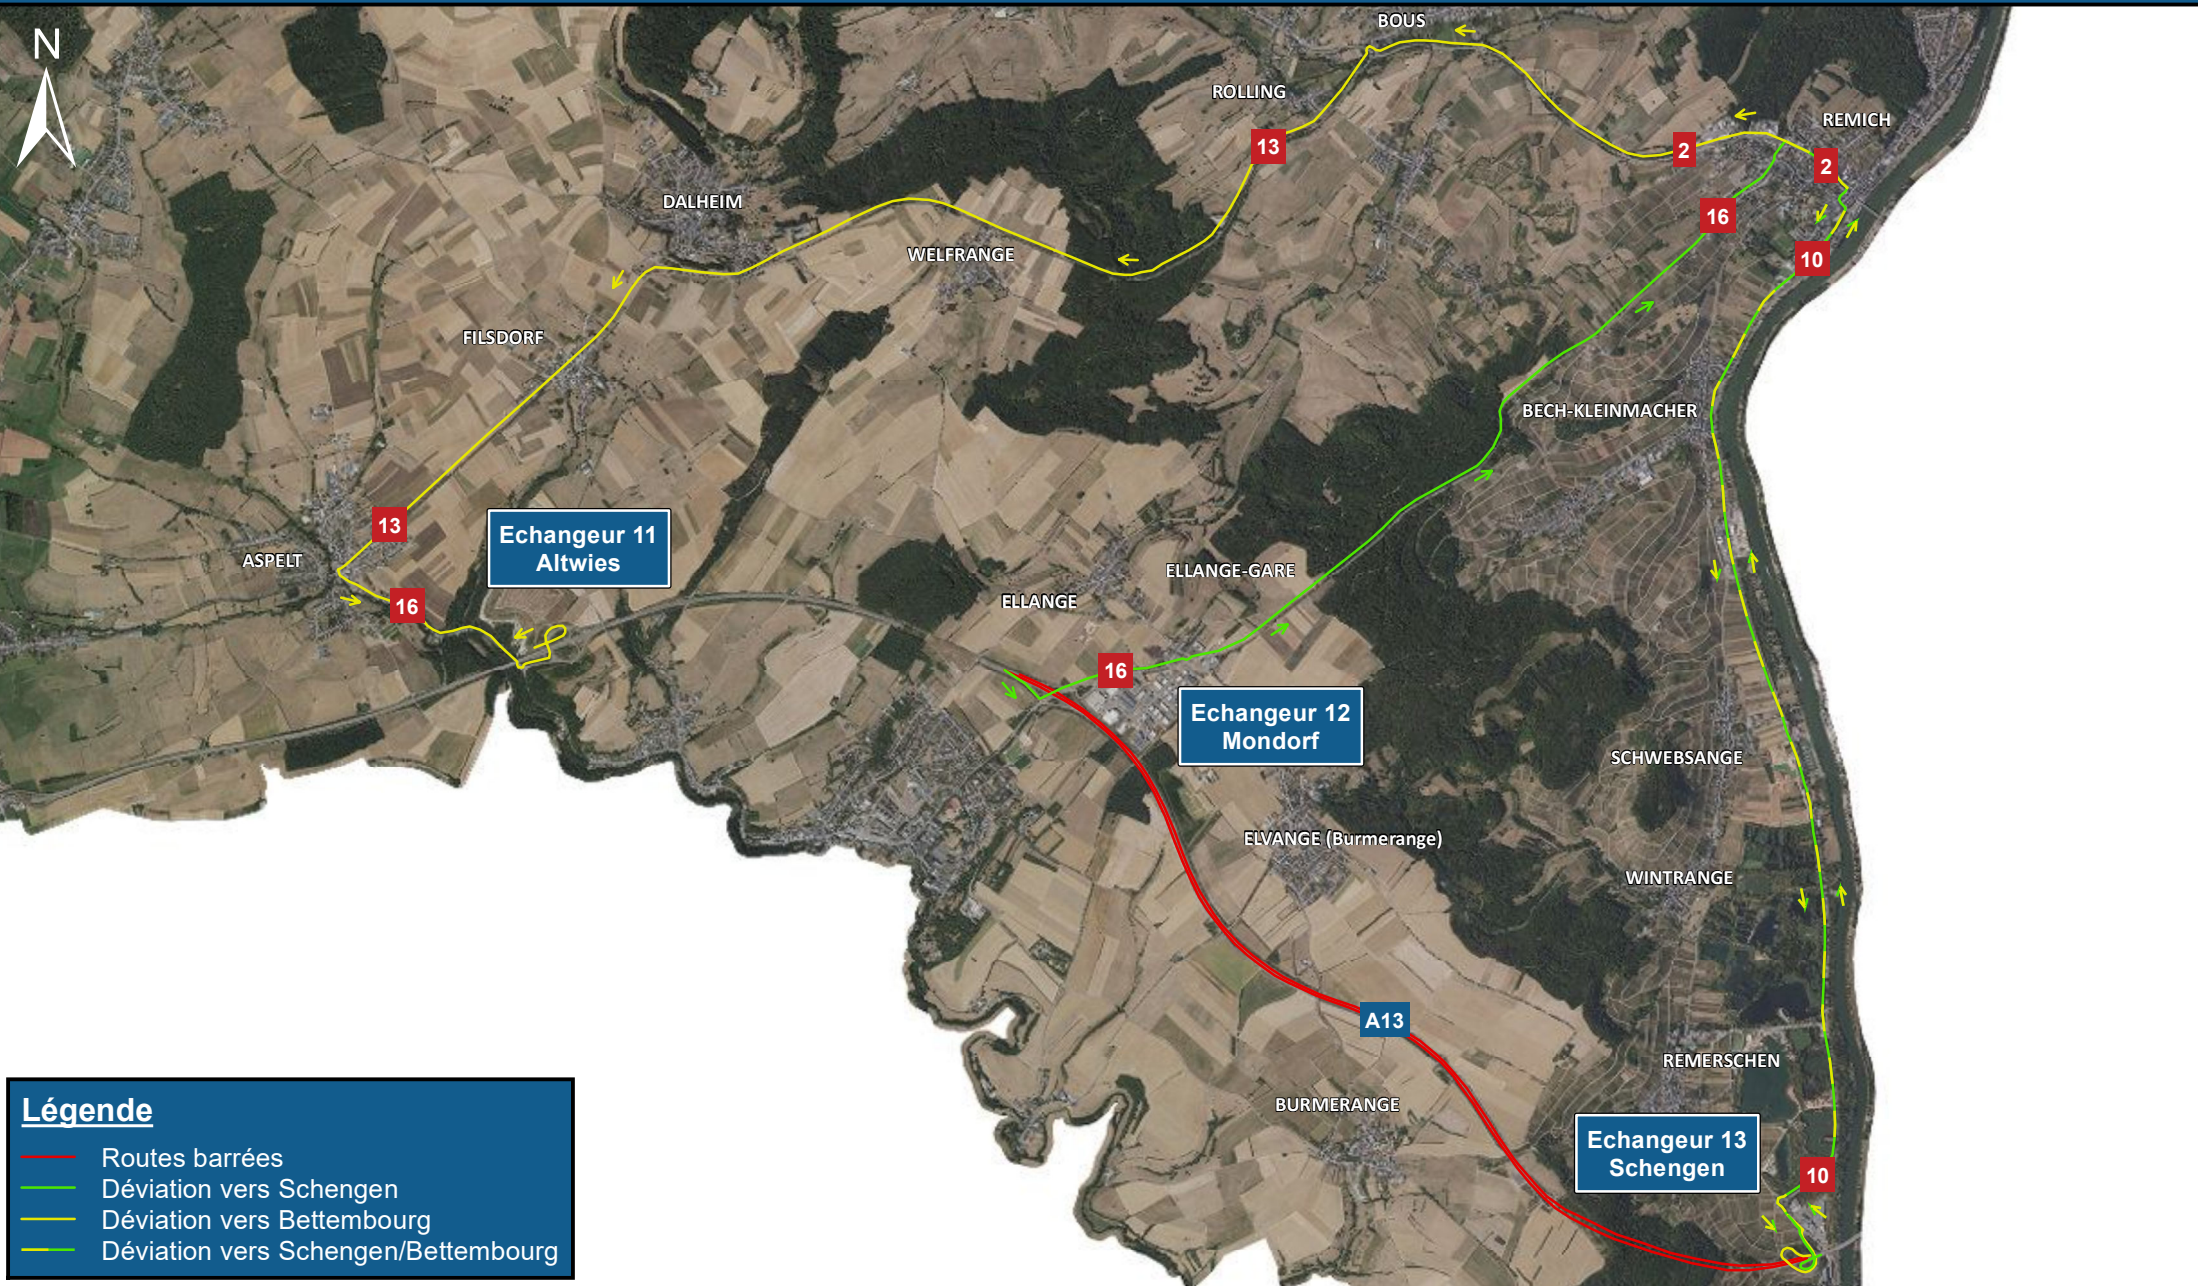

# Fermeture de l'A13 dans les deux sens entre l'échangeur Schengen et l'échangeur Mondorf

LE DIMANCHE 16.06.2024 VERS 07h00 JUSQU'A ENVIRON 13h00

LE GOUVERNEMENT  
DU GRAND-DUCHÉ DE LUXEMBOURG  
Ministère de la Mobilité  
et des Travaux publics

Administration des ponts et chaussées

1:52 000

1.5

kilomètres

Autres autoroutes / échangeurs ouverts à la circulation  
DGT 07.06.2024 - Fond de plan: copyright ACT