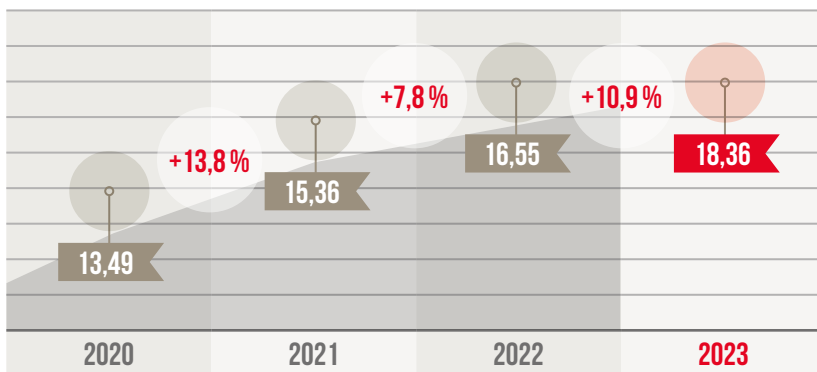

MARCHÉ DES SERVICES POSTAUX

CHIFFRE D'AFFAIRES

millions d'euros

● Services colis ● Services courrier ● Total

TRAFIC NATIONAL ET TRANSFRONTALIER

EMPLOI

PRES DE **2000** EMPLOYÉS

TRAFIC NATIONAL

millions d'unités

TRAFIC TRANSFRONTALIER

millions d'unités

SERVICES COLIS

TRAFIC TOTAL

millions d'unités

TRAFIC TRANSFRONTALIER ENTRANT

millions d'unités

TRAFIC PAR SEGMENT DE MARCHÉ

QUALITÉ DES SERVICES POSTAUX PRESTÉS

POST Luxembourg

POINTS DE VENTE POST

BOÎTES POSTALES

POINTS « PACK UP »

17, RUE DU FOSSÉ

ADRESSE POSTALE