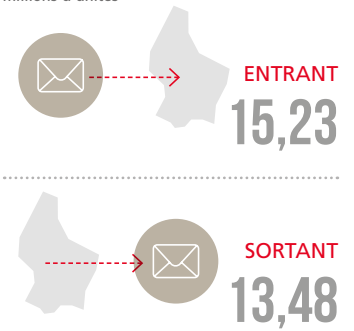

MARCHÉ DES SERVICES POSTAUX

CHIFFRE D'AFFAIRES

millions d'euros

● Services colis ● Services courrier ● Total

TRAFIC NATIONAL ET TRANSFRONTALIER

EMPLOI

PRES DE **2000** EMPLOYÉS

TRAFIC NATIONAL

millions d'unités

TRAFIC TRANSFRONTALIER

millions d'unités

SERVICES COLIS

TRAFIC TOTAL

millions d'unités

TRAFIC TRANSFRONTALIER ENTRANT

millions d'unités

TRAFIC PAR SEGMENT DE MARCHÉ

QUALITÉ DES SERVICES POSTAUX PRESTÉS

POST Luxembourg

POINTS DE VENTE POST

BOÎTES POSTALES

POINTS « PACK UP »

17, RUE DU FOSSÉ

ADRESSE POSTALE