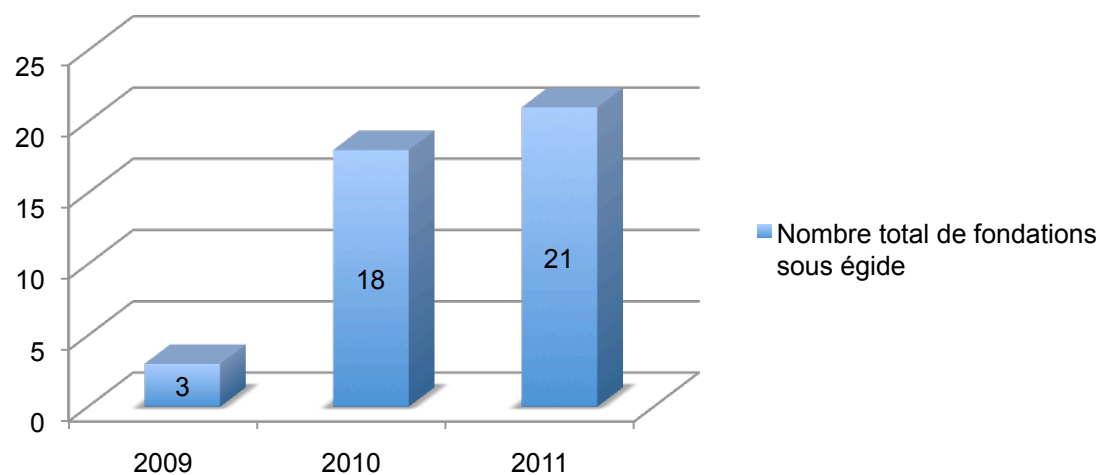

FONDATION
DE LUXEMBOURG

Présentation du rapport annuel 2010
de la Fondation de Luxembourg

12 May 2011

FONDATION
DE LUXEMBOURG

Chiffres clés 2010

Nombre total de fondations sous égide

Actifs reçus faisant l'objet d'un engagement

FONDATION
DE LUXEMBOURG

Chiffres clés 2010

Nombre total de fondations sous égide

Actifs reçus faisant l'objet d'un engagement

FONDATION
DE LUXEMBOURG

Chiffres clés 2010

Dépenses missions

FONDATION
DE LUXEMBOURG