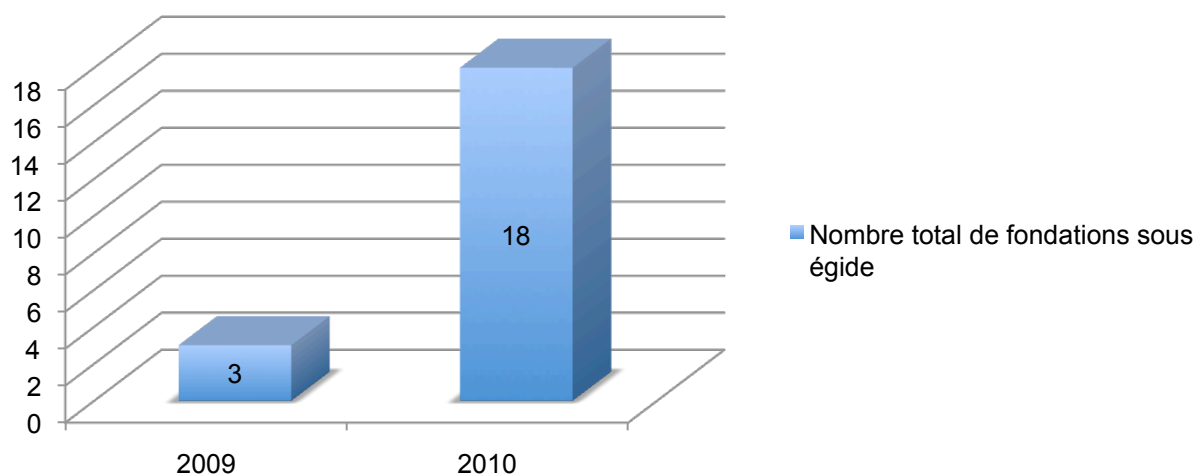

FONDATION
DE LUXEMBOURG

Présentation du rapport annuel 2010
de la Fondation de Luxembourg

12 May 2011

FONDATION
DE LUXEMBOURG

Chiffres clés 2010

Nombre total de fondations sous égide

Actifs reçus faisant l'objet d'un engagement

FONDATION
DE LUXEMBOURG

Chiffres clés 2010

Nombre total de fondations sous égide

Actifs reçus faisant l'objet d'un engagement

FONDATION
DE LUXEMBOURG

Chiffres clés 2010

Dépenses missions

FONDATION
DE LUXEMBOURG