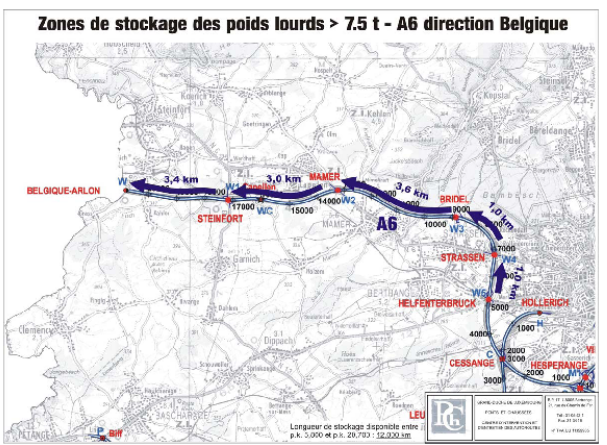

## En cas d'intempéries

En cas d'intempéries, la police agit sur:

- la sécurité routière
- sur le flux du trafic
- elle est en contact direct avec les usagers
- et elle informe par radio guidage

# Les plans de stockage

Direction  
Belgique

Direction  
Treves

Direction  
Sarrebruck

Direction  
Metz -  
Bettembourg

# Les plans de stockage

Direction  
Metz -  
Bettembourg 1