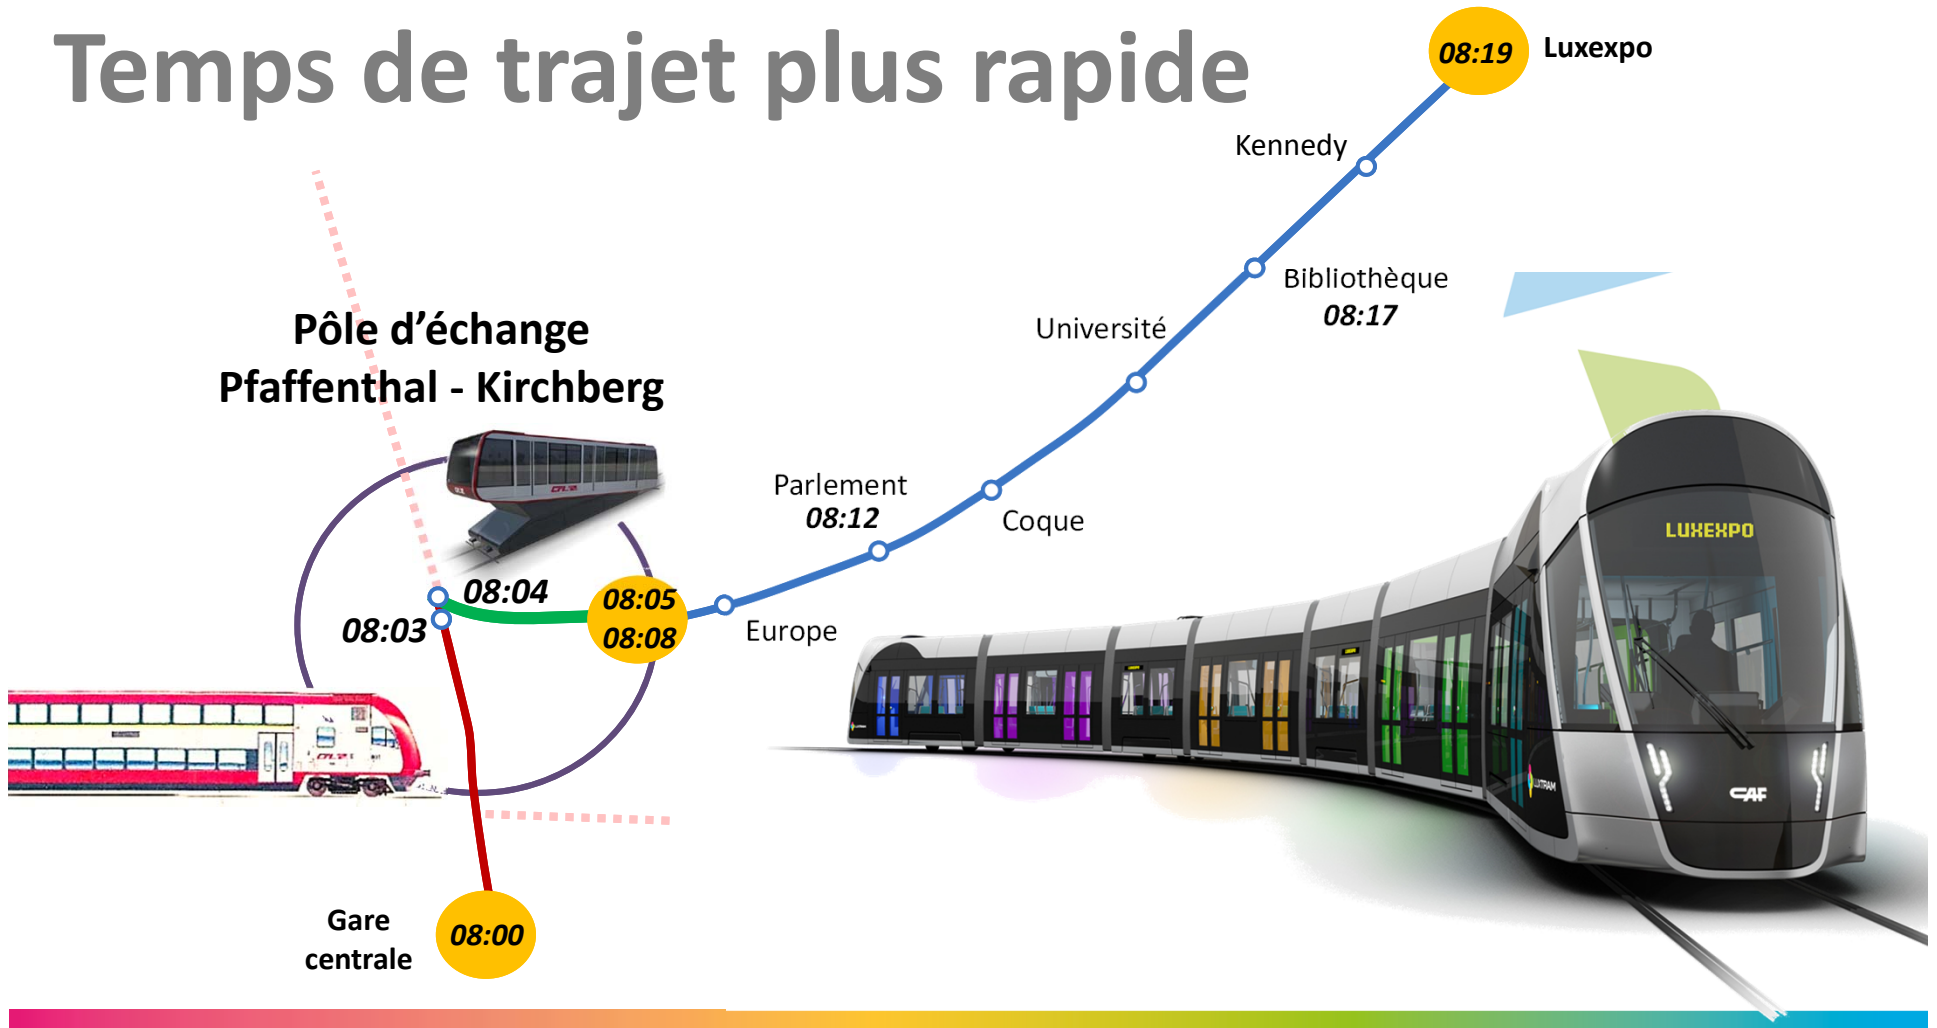

Chantier TRAMSSCHAPP

Travaux de la ligne

Travaux de la ligne

Découverte des vestiges de la première chapelle du Glacis

Travaux de la ligne

Temps de trajet plus rapide

MERCI

Suivez toute l'actualité des travaux sur
www.luxtram.lu/travaux