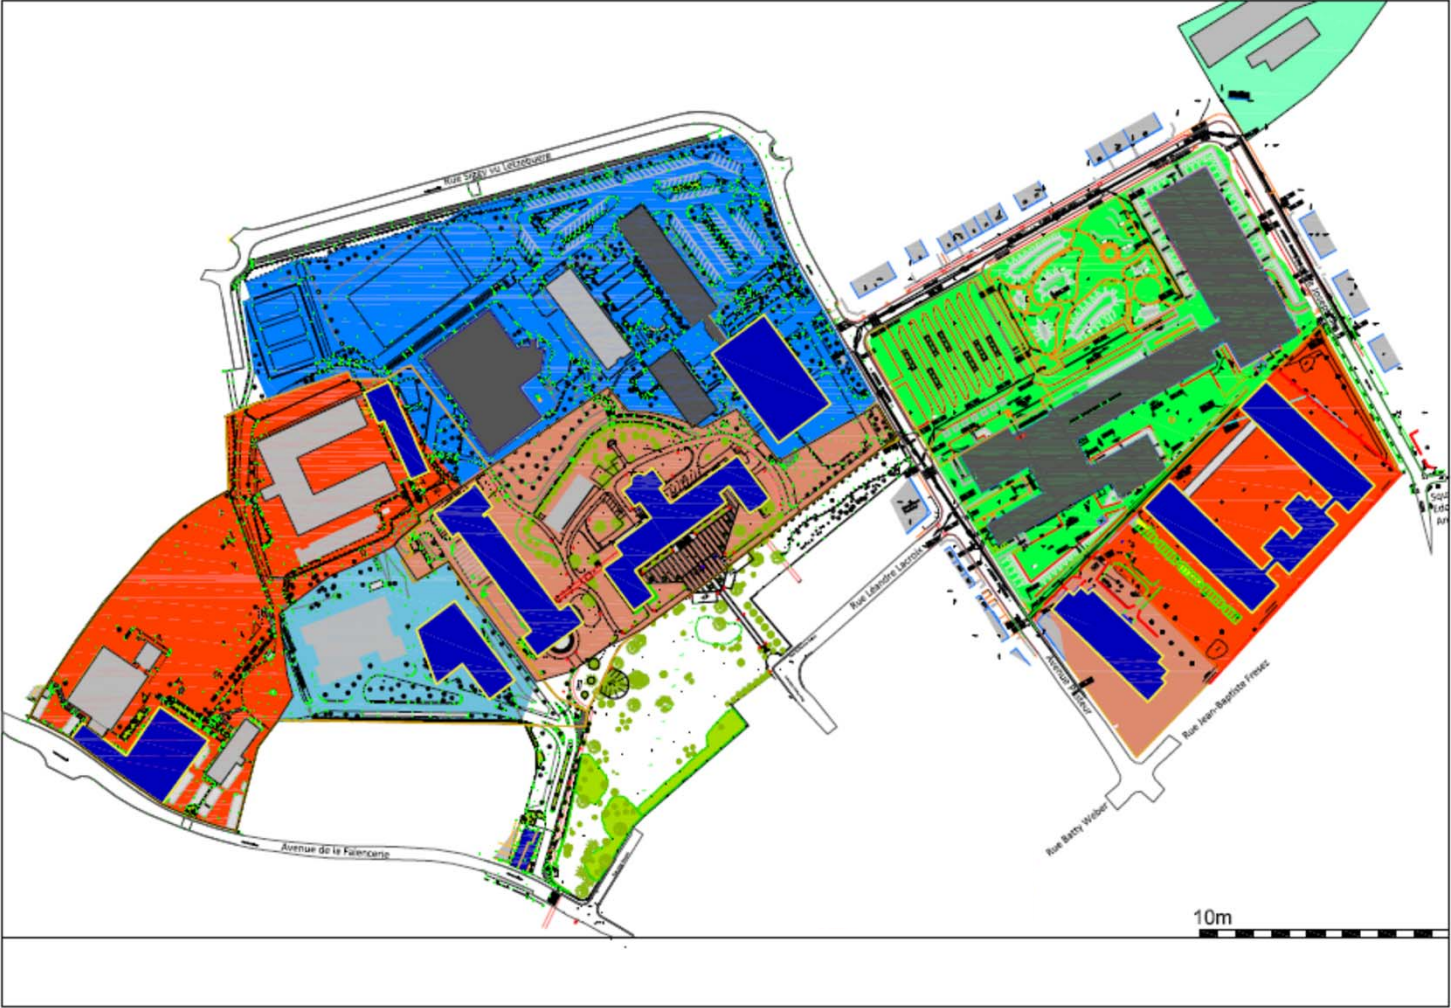

Plan d'implantation – situation actuelle

Développement urbain du Campus Limpertsberg

LE GOUVERNEMENT
DU GRAND-DUCHÉ DE LUXEMBOURG

Affectations du site scolaire

Développement urbain du Campus Limpertsberg

LE GOUVERNEMENT
DU GRAND-DUCHÉ DE LUXEMBOURG

Nombre total d'étudiants et d'élèves: 8'050

Développement urbain du Campus Limpertsberg

LE GOUVERNEMENT
DU GRAND-DUCHÉ DE LUXEMBOURG

2016 – transfert d'environ 1'200 étudiants à Esch-Belval

Développement urbain du Campus Limpertsberg