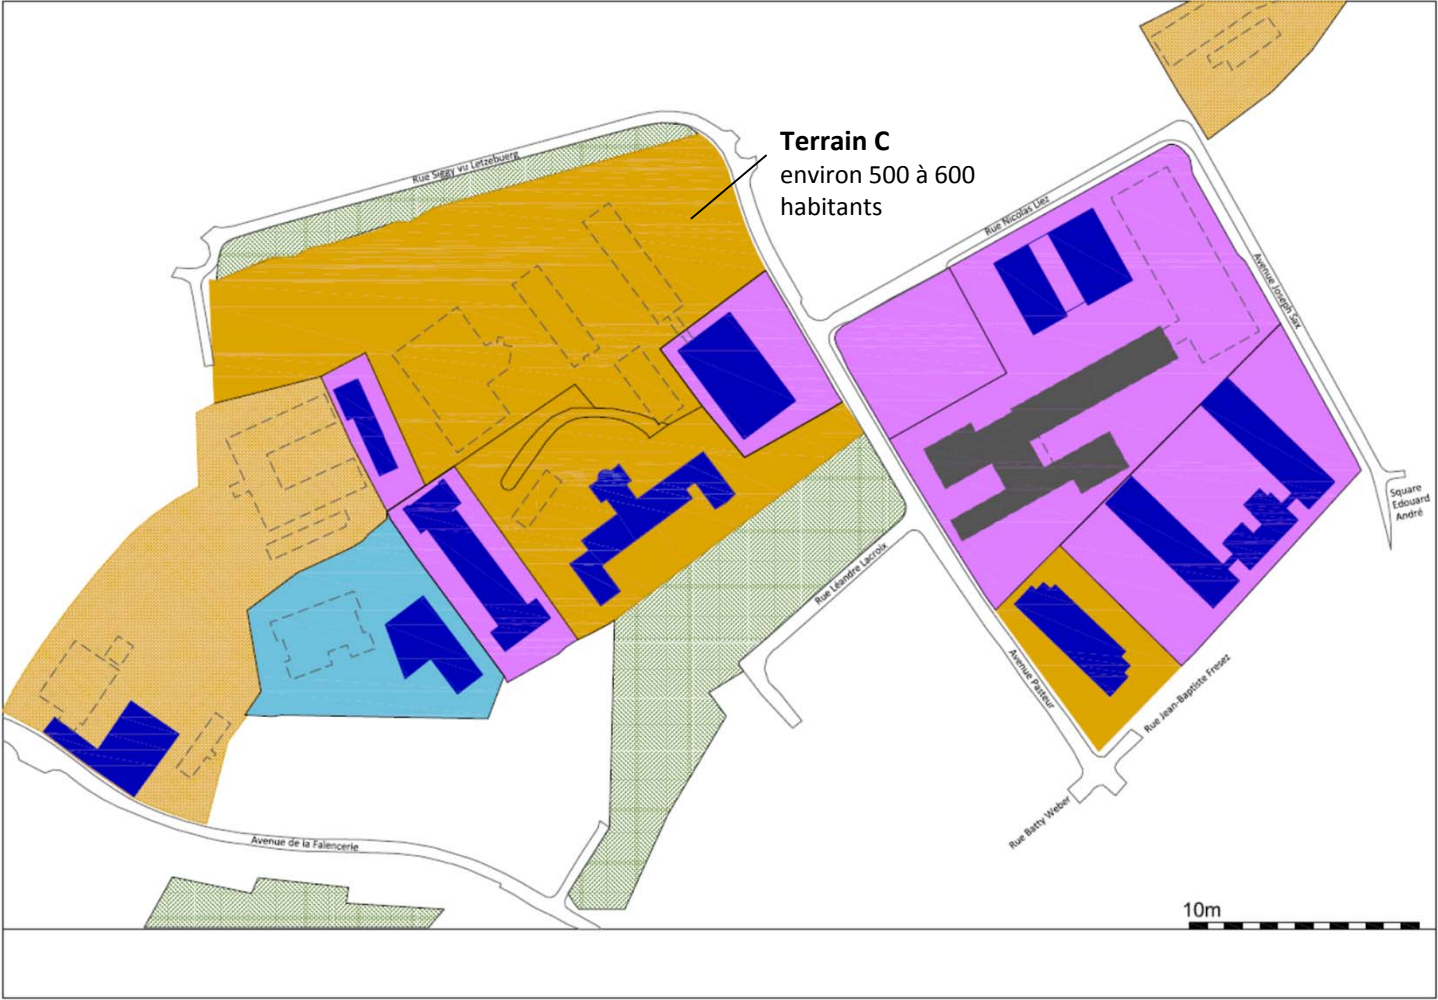

Evolution du nombre d'étudiants et d'élèves

Développement urbain du Campus Limpertsberg

LE GOUVERNEMENT
DU GRAND-DUCHÉ DE LUXEMBOURG

Situation actuelle - espaces verts

Développement urbain du Campus Limpertsberg

LE GOUVERNEMENT
DU GRAND-DUCHÉ DE LUXEMBOURG

~ 2018 – 2021 zone disponible pour logements

Développement urbain du Campus Limpertsberg

LE GOUVERNEMENT
DU GRAND-DUCHÉ DE LUXEMBOURG

~ 2023 – 2025 bâtiment disponible pour logements

Développement urbain du Campus Limpertsberg

LE GOUVERNEMENT
DU GRAND-DUCHÉ DE LUXEMBOURG

~ 2027 – 2030 zone disponible pour logements

Développement urbain du Campus Limpertsberg

LE GOUVERNEMENT
DU GRAND-DUCHÉ DE LUXEMBOURG