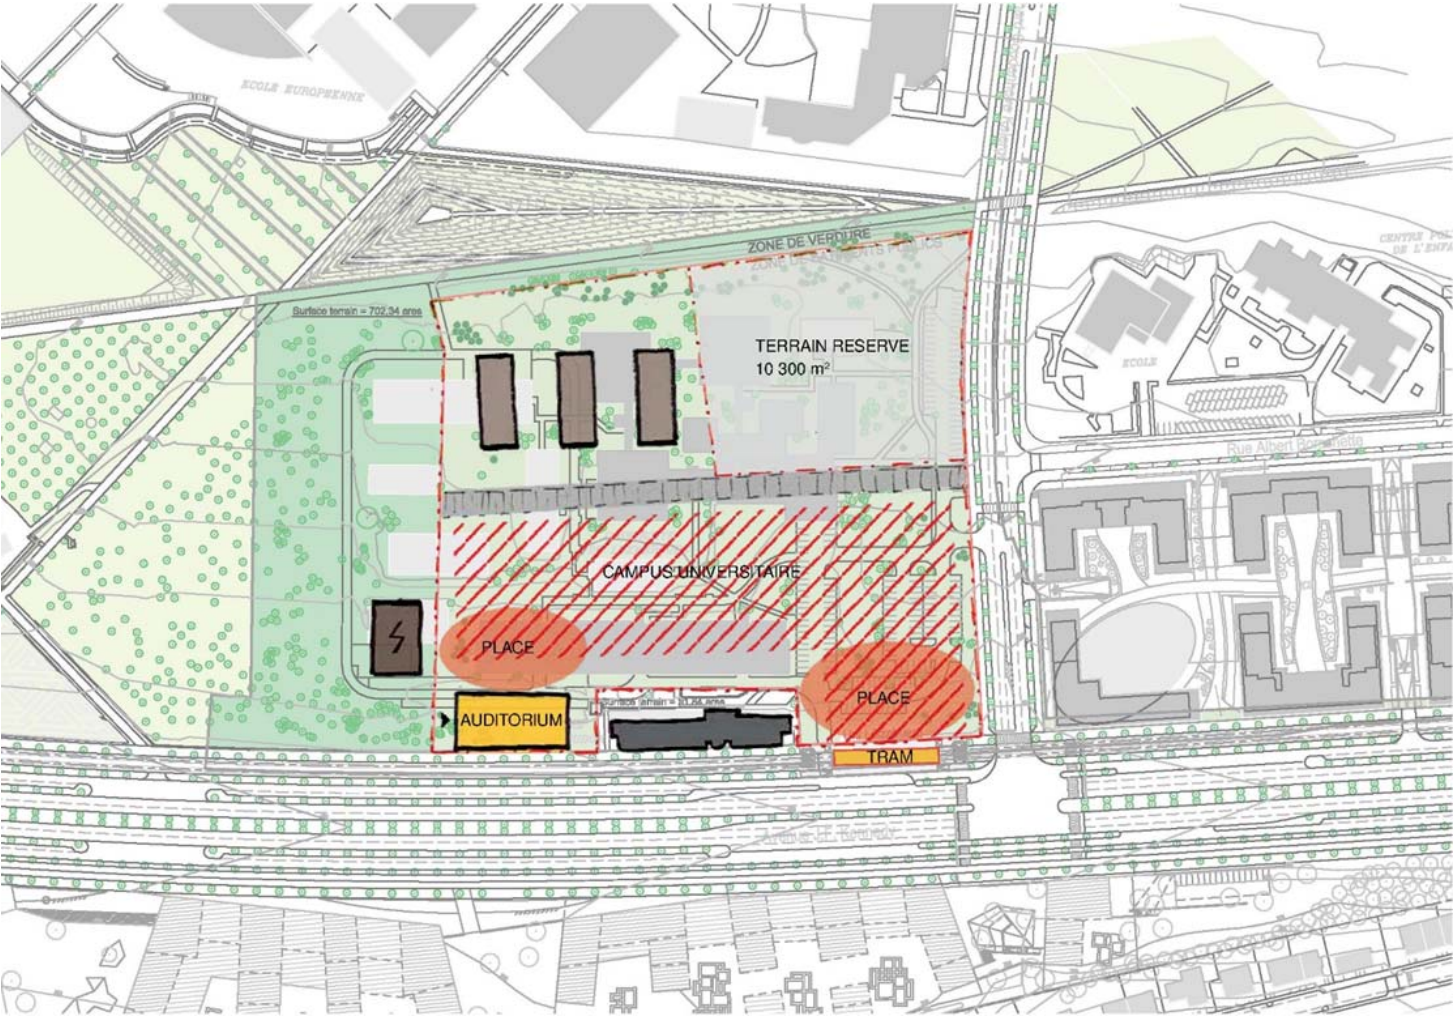

Développement urbain du Campus Limpertsberg

LE GOUVERNEMENT
DU GRAND-DUCHÉ DE LUXEMBOURG

~ 2020 – transfert d’environ 400 étudiants à Esch-Belval dans la “Maison des Matériaux”
et la “Maison de la Vie”

Développement urbain du Campus Limpertsberg

LE GOUVERNEMENT
DU GRAND-DUCHÉ DE LUXEMBOURG

Implantation UNI et MPI, boulevard J. F. Kennedy

Développement urbain du Campus Limpertsberg

LE GOUVERNEMENT
DU GRAND-DUCHÉ DE LUXEMBOURG

- ~ 2023 – transfert d'environ 1'400 master et PHD vers le site Uni Kirchberg
- transfert d'environ 400 élèves de l'Ecole Waldorf vers leur nouveau site