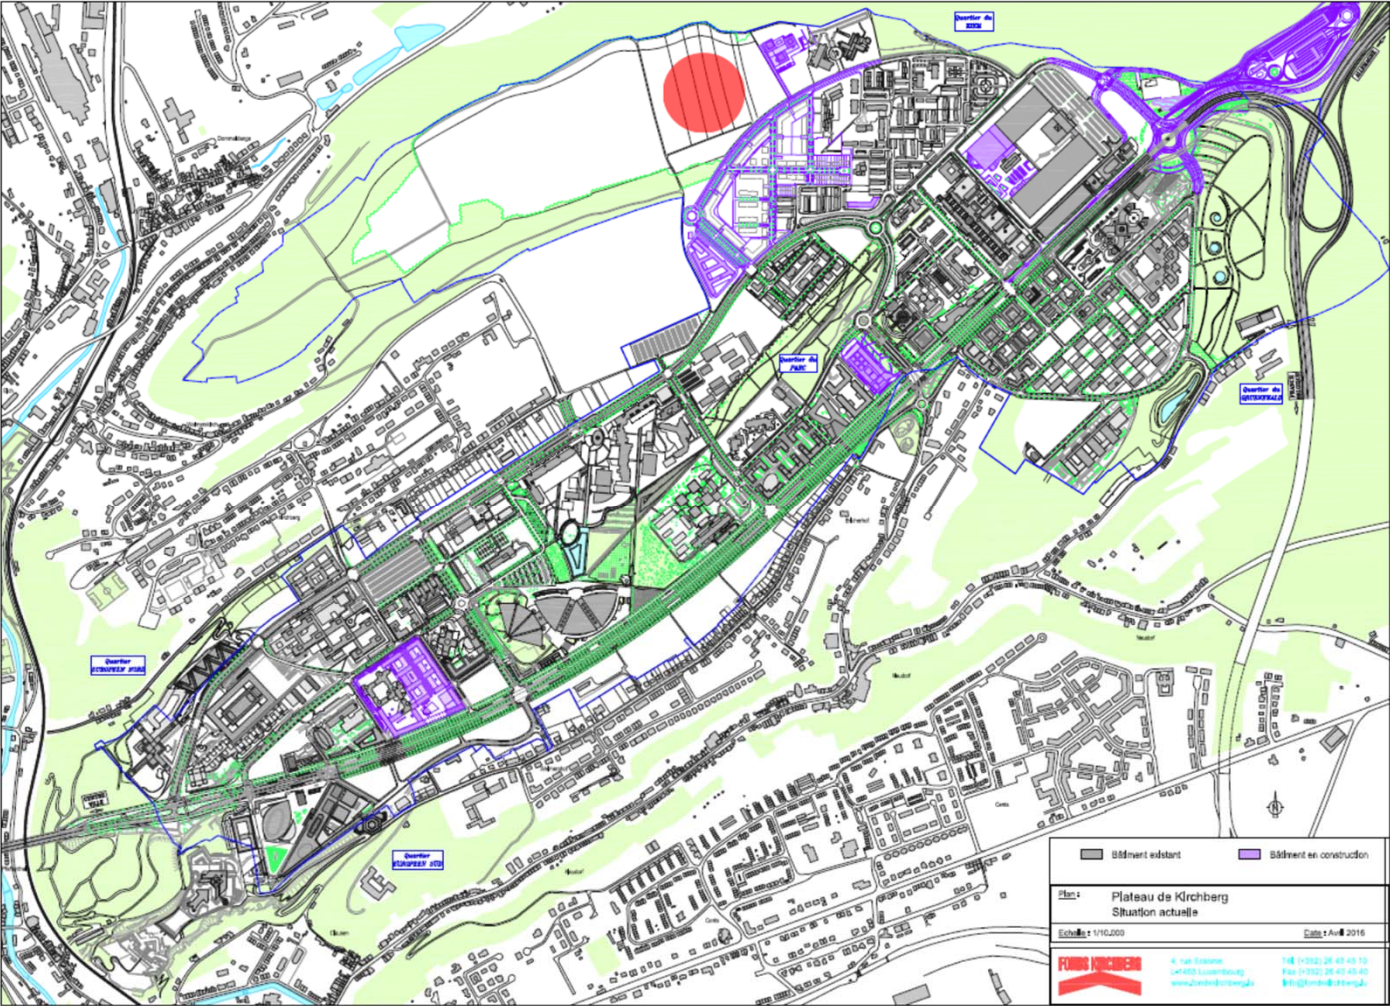

Développement urbain du Campus Limpertsberg

LE GOUVERNEMENT
DU GRAND-DUCHÉ DE LUXEMBOURG

Implantation du nouveau Lycée technique du Centre au Kirchberg