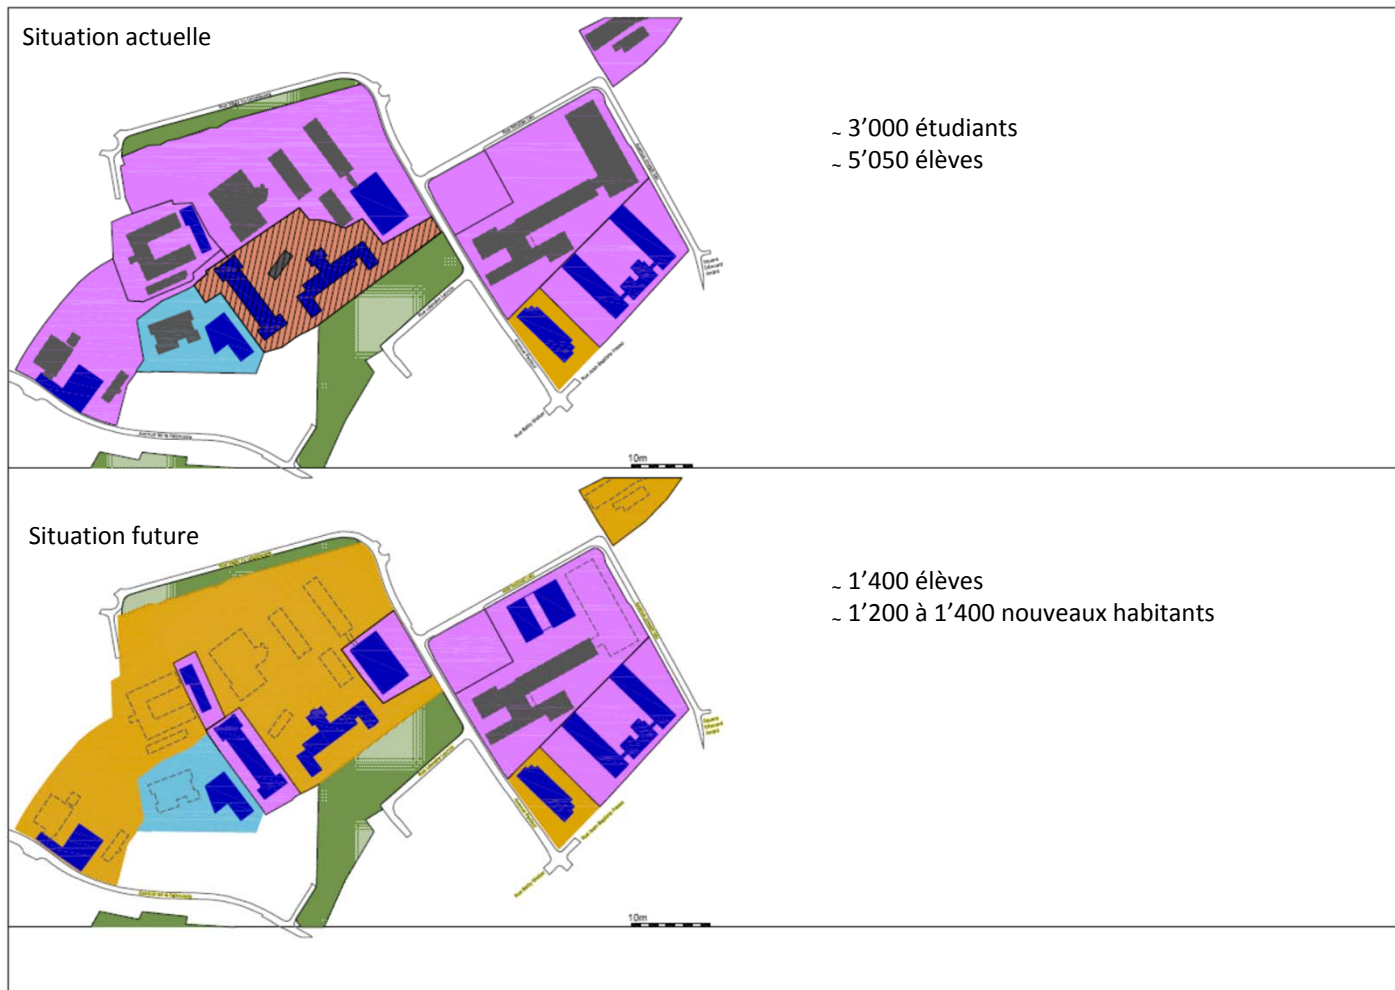

Développement urbain du Campus Limpertsberg

LE GOUVERNEMENT
DU GRAND-DUCHÉ DE LUXEMBOURG

Evolution