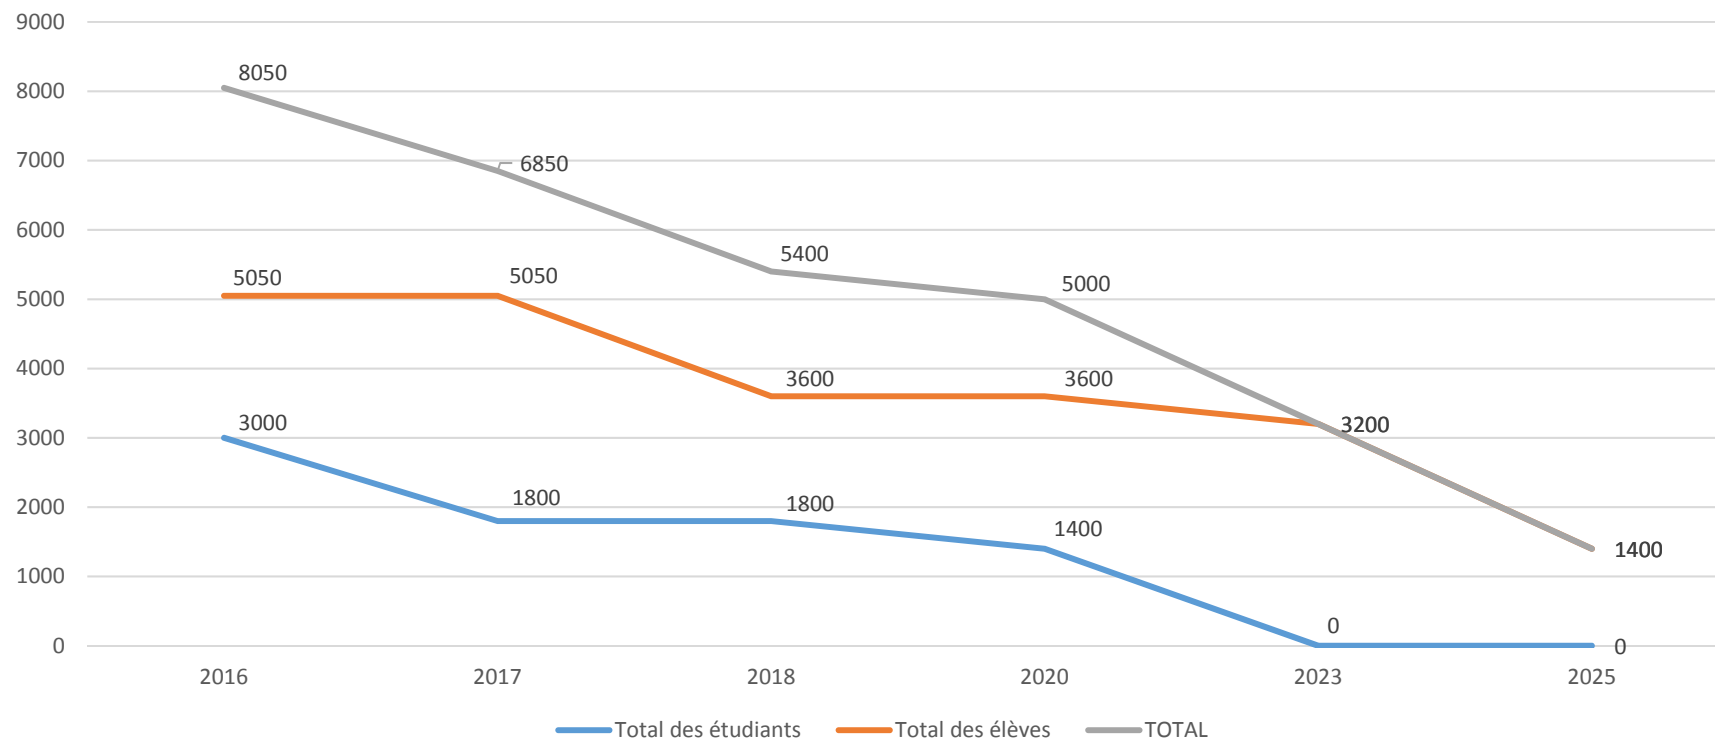

~ 2025 – transfert d’environ 1’800 élèves du LTC vers leur nouveau site à Kirchberg

Développement urbain du Campus Limpertsberg

LE GOUVERNEMENT
DU GRAND-DUCHÉ DE LUXEMBOURG

~ 2027 – transfert du LML sur l'ancien site du LTC

Evolution du nombre d'étudiants et d'élèves

Développement urbain du Campus Limpertsberg

LE GOUVERNEMENT
DU GRAND-DUCHÉ DE LUXEMBOURG

Situation actuelle - espaces verts

Développement urbain du Campus Limpertsberg