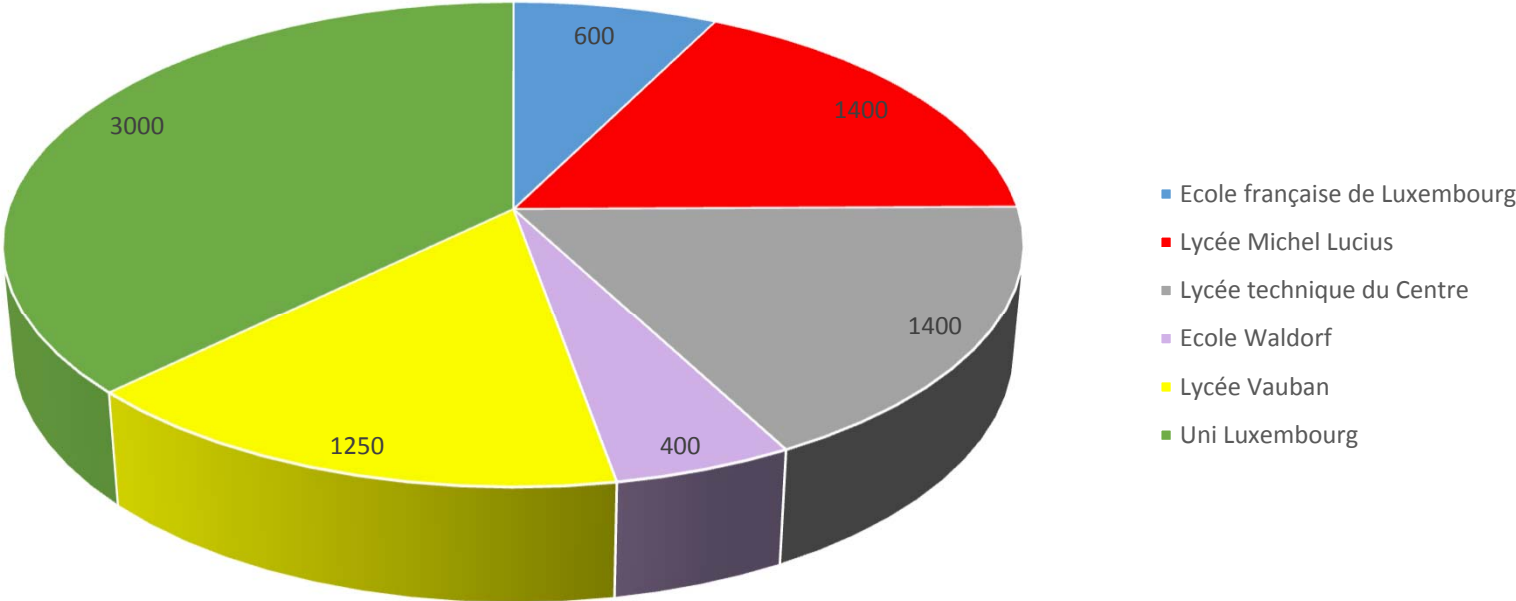

Administration des bâtiments publics

Développement urbain du Campus Limpertsberg

LE GOUVERNEMENT
DU GRAND-DUCHÉ DE LUXEMBOURG

Vue aérienne du Campus

Développement urbain du Campus Limpertsberg

LE GOUVERNEMENT
DU GRAND-DUCHÉ DE LUXEMBOURG

Plan d'implantation – situation actuelle

Développement urbain du Campus Limpertsberg

LE GOUVERNEMENT
DU GRAND-DUCHÉ DE LUXEMBOURG

Affectations du site scolaire

Développement urbain du Campus Limpertsberg

LE GOUVERNEMENT
DU GRAND-DUCHÉ DE LUXEMBOURG

Nombre total d'étudiants et d'élèves: 8'050

Développement urbain du Campus Limpertsberg

LE GOUVERNEMENT
DU GRAND-DUCHÉ DE LUXEMBOURG

2016 – transfert d'environ 1'200 étudiants à Esch-Belval

Développement urbain du Campus Limpertsberg

LE GOUVERNEMENT
DU GRAND-DUCHÉ DE LUXEMBOURG

~ 2018 – transfert d'environ 1'850 élèves du Lycée Vauban et de l'Ecole française à Gasperich
transfert d'environ 400 élèves du LTC Kirchberg à Limpertsberg