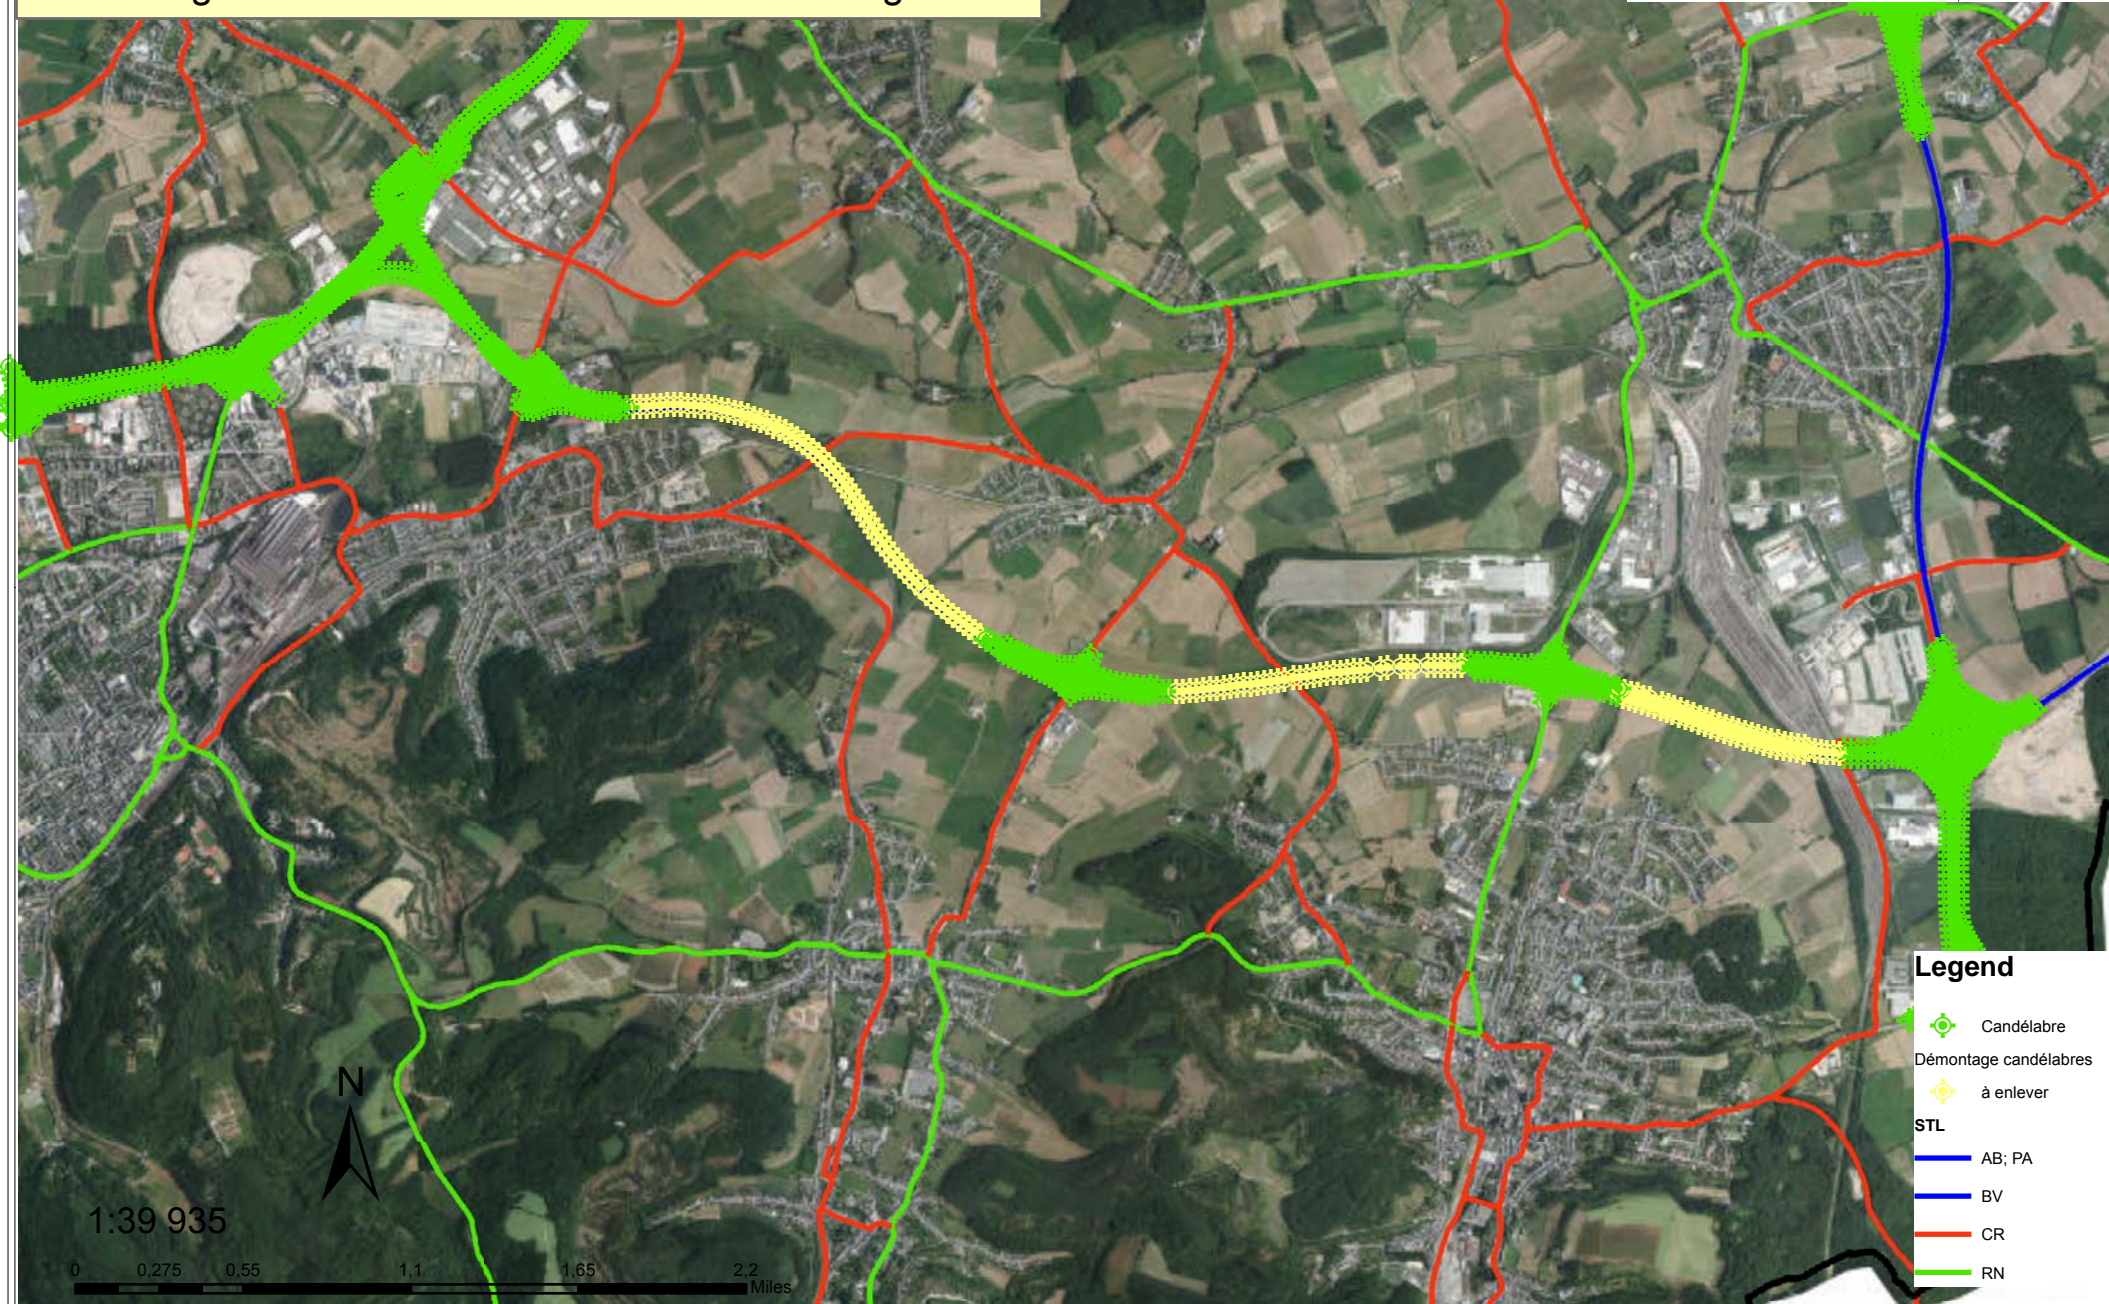

Démontage candélabres Autoroute A13 Dudelange-Esch

Legend

- Candélabre
- Démontage candélabres à enlever
- STL**
- AB; PA
- BV
- CR
- RN