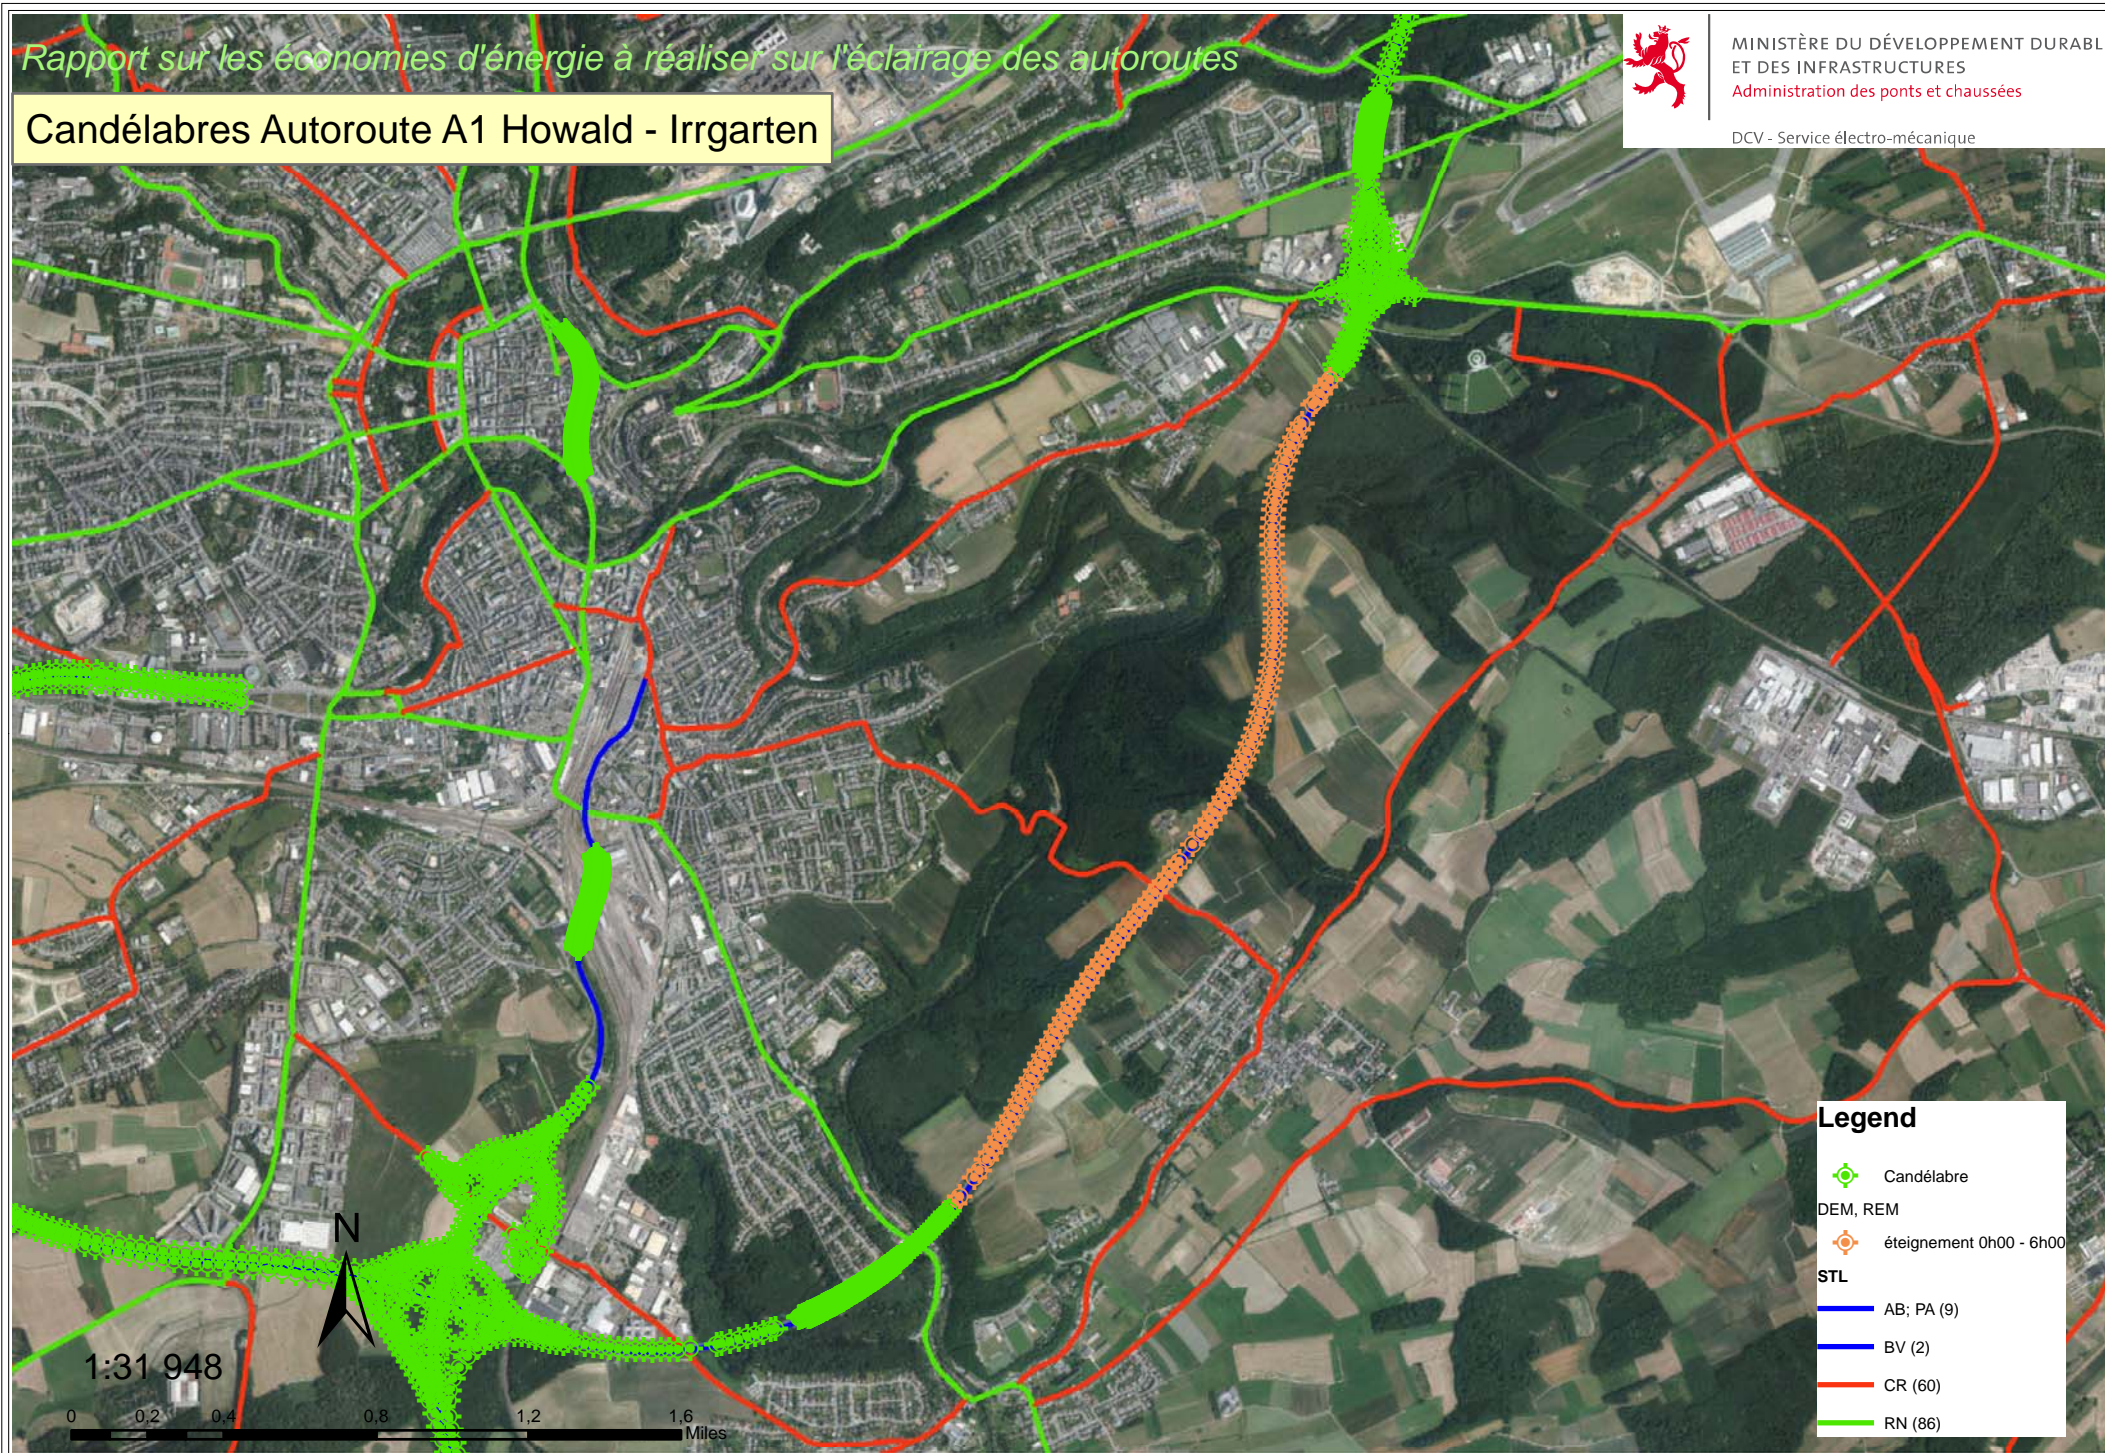

Candélabres Autoroute A1 Howald - Irrgarten

Legend

- Candélabre
- DEM, REM
- éteignement 0h00 - 6h00
- STL**
- AB; PA (9)
- BV (2)
- CR (60)
- RN (86)

1:31 948

0 0.2 0.4 0.8 1.2 1.6 Miles