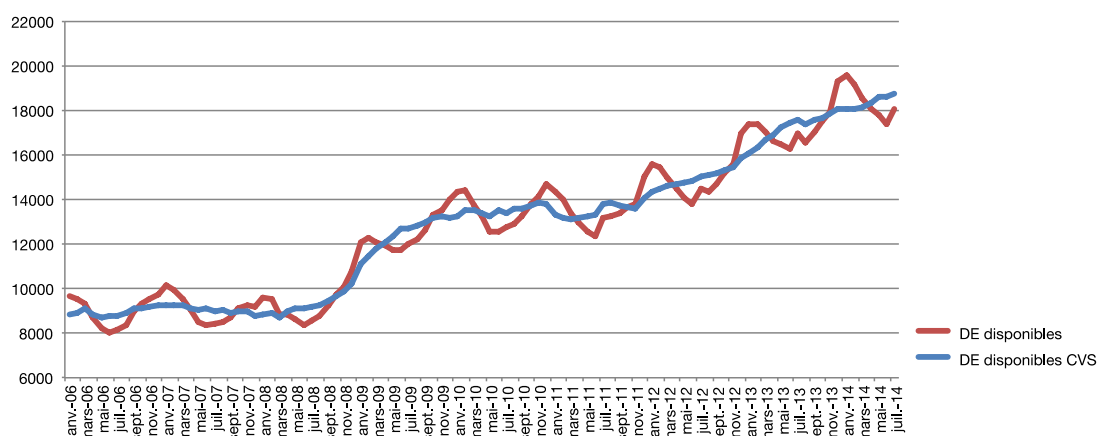

Communiqué de presse

EMBARGO : 25 août 2014 – 11 h 00

Taux de chômage¹ en juillet 2014 : 7.3 %

Au 31 juillet 2014, le nombre de **demandeurs d'emploi résidents, inscrits à l'ADEM, disponibles** et non affectés à une mesure pour l'emploi s'établit à **18 103** personnes. Sur un an, il augmente de 1 115 personnes, soit de 6.6 %.

Selon les données corrigées des variations saisonnières (cvs), en termes de pourcentage, il n'y a pas de changement significatif par rapport au mois précédent.

Le **taux de chômage cvs** s'est établi à 7.3 % en juillet 2014 (7.2 % en juin 2014) et à 7.0 % en juillet 2013.

Le nombre de demandeurs ayant bénéficié de **l'indemnité de chômage** complet s'élève à **7 538** personnes fin juillet 2014, soit une diminution de 2.6 % par rapport au mois de juillet de l'année passée.