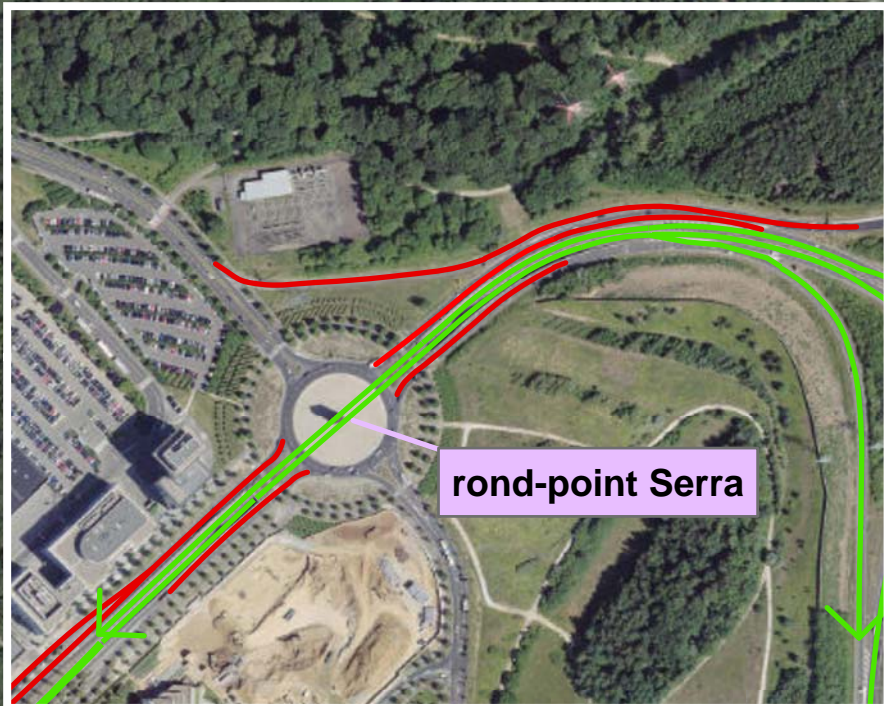

Chantier N51 - A1 - A7

du 10 au 13 avril 2015
de 20.00 hrs à 06.00 hrs

**LE DIMANCHE 12 AVRIL 2015 DE 16h00 A 17h00
L'AUTOROUTE A1 EST BARRÉE A TOUTE CIRCULATION
ENTRE LA JONCTION GRUENEWALD ET L'ECHANGEUR
KIRCHBEGR DANS LES DEUX DIRECTIONS.**

Légende:
 — route barrée
 — itinéraire de déviation

Déviations:

- Echangeur Waldhof - A1 via CR126 échangeur Senningerberg
- De l'autoroute A1 vers le plateau de Kirchberg via le passage souterrain en-dessous du rond-point "Serra"