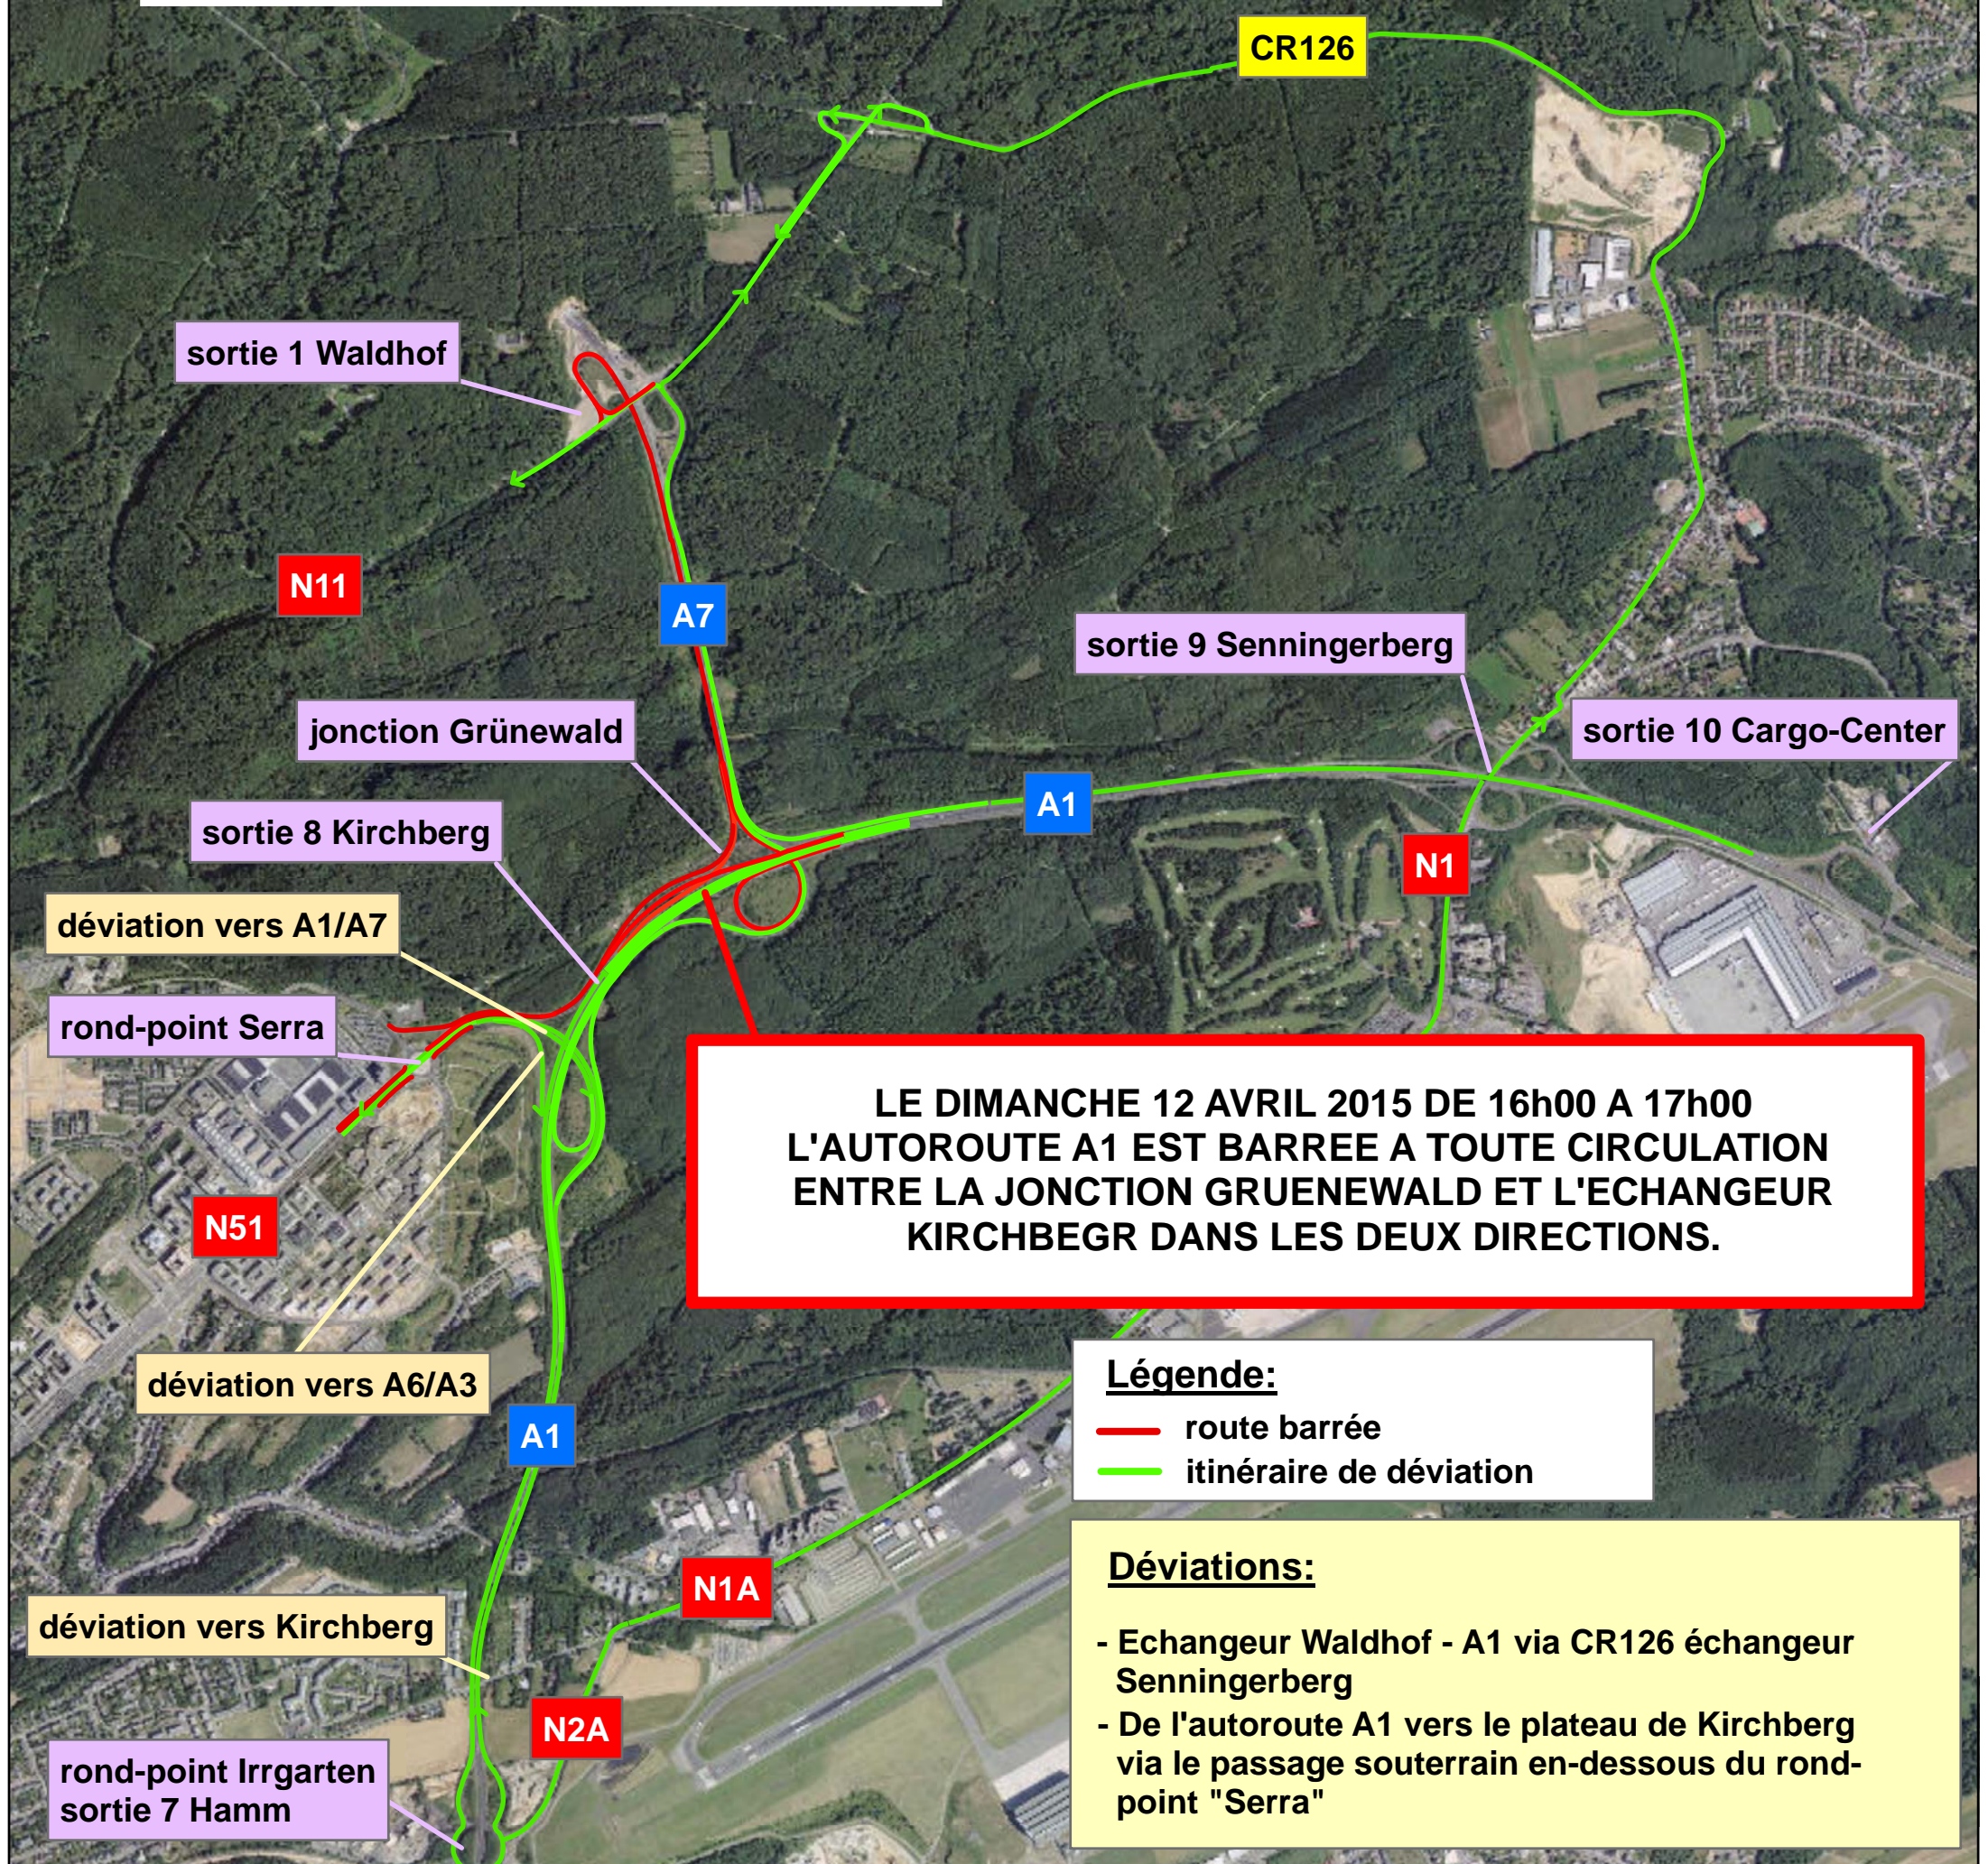

Chantier N51 - A1 - A7

du 10 au 13 avril 2015
de 20.00 hrs à 06.00 hrs

**LE DIMANCHE 12 AVRIL 2015 DE 16h00 A 17h00
L'AUTOROUTE A1 EST BARRÉE A TOUTE CIRCULATION
ENTRE LA JONCTION GRUENEWALD ET L'ECHANGEUR
KIRCHBEGR DANS LES DEUX DIRECTIONS.**

Légende:
 — route barrée
 — itinéraire de déviation

Déviations:

- Echangeur Waldhof - A1 via CR126 échangeur Senningerberg
- De l'autoroute A1 vers le plateau de Kirchberg via le passage souterrain en-dessous du rond-point "Serra"