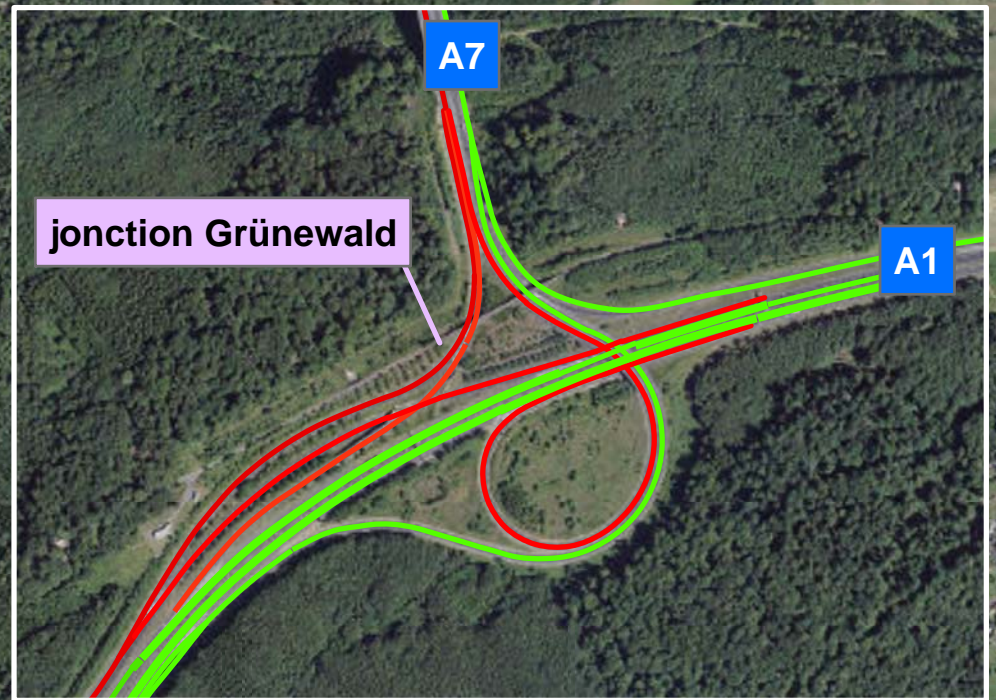

Chantier N51 - A1 - A7

du 10 au 13 avril 2015
de 20.00 hrs à 06.00 hrs

**LE DIMANCHE 12 AVRIL 2015 DE 16h00 A 17h00
L'AUTOROUTE A1 EST BARRÉE A TOUTE CIRCULATION
ENTRE LA JONCTION GRUENEWALD ET L'ECHANGEUR
KIRCHBEGR DANS LES DEUX DIRECTIONS.**

Légende:
 — route barrée
 — itinéraire de déviation

Déviations:

- Echangeur Waldhof - A1 via CR126 échangeur Senningerberg
- De l'autoroute A1 vers le plateau de Kirchberg via le passage souterrain en-dessous du rond-point "Serra"