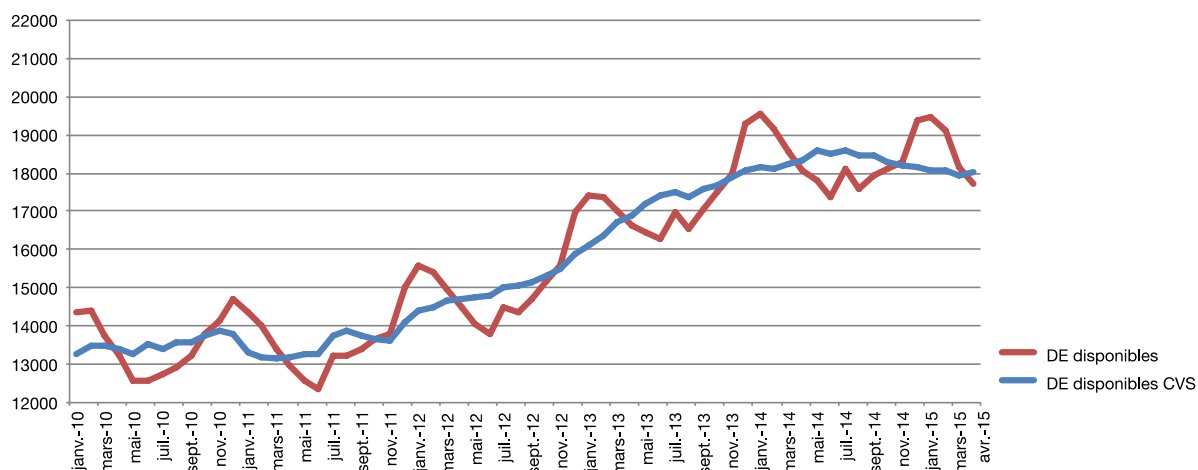

### Taux de chômage<sup>1</sup> en avril 2015: 6.9 %

Au 30 avril 2015, le nombre de **demandeurs d'emploi résidents, inscrits à l'ADEM, disponibles** et non affectés à une mesure pour l'emploi s'établit à **17 731** personnes. Sur un an, il diminue de 330 personnes, soit de 1.8 %.

Selon les données corrigées des variations saisonnières (cvs), l'augmentation par rapport au mois précédent est de 0.6 %.

Le **taux de chômage cvs** s'est établi à 6.9 % en avril 2015 (6.9 % en mars 2015) et à 7.2 % en avril 2014.

Le nombre de demandeurs ayant bénéficié de **l'indemnité de chômage** complet s'élève à **7 104** personnes fin avril 2015, soit une diminution de 5.5 % par rapport au mois d'avril de l'année passée.

Le nombre de **personnes affectées à une mesure** pour l'emploi était de **5 519** personnes fin avril 2015. Sur un an, il augmente de 11.0 %.