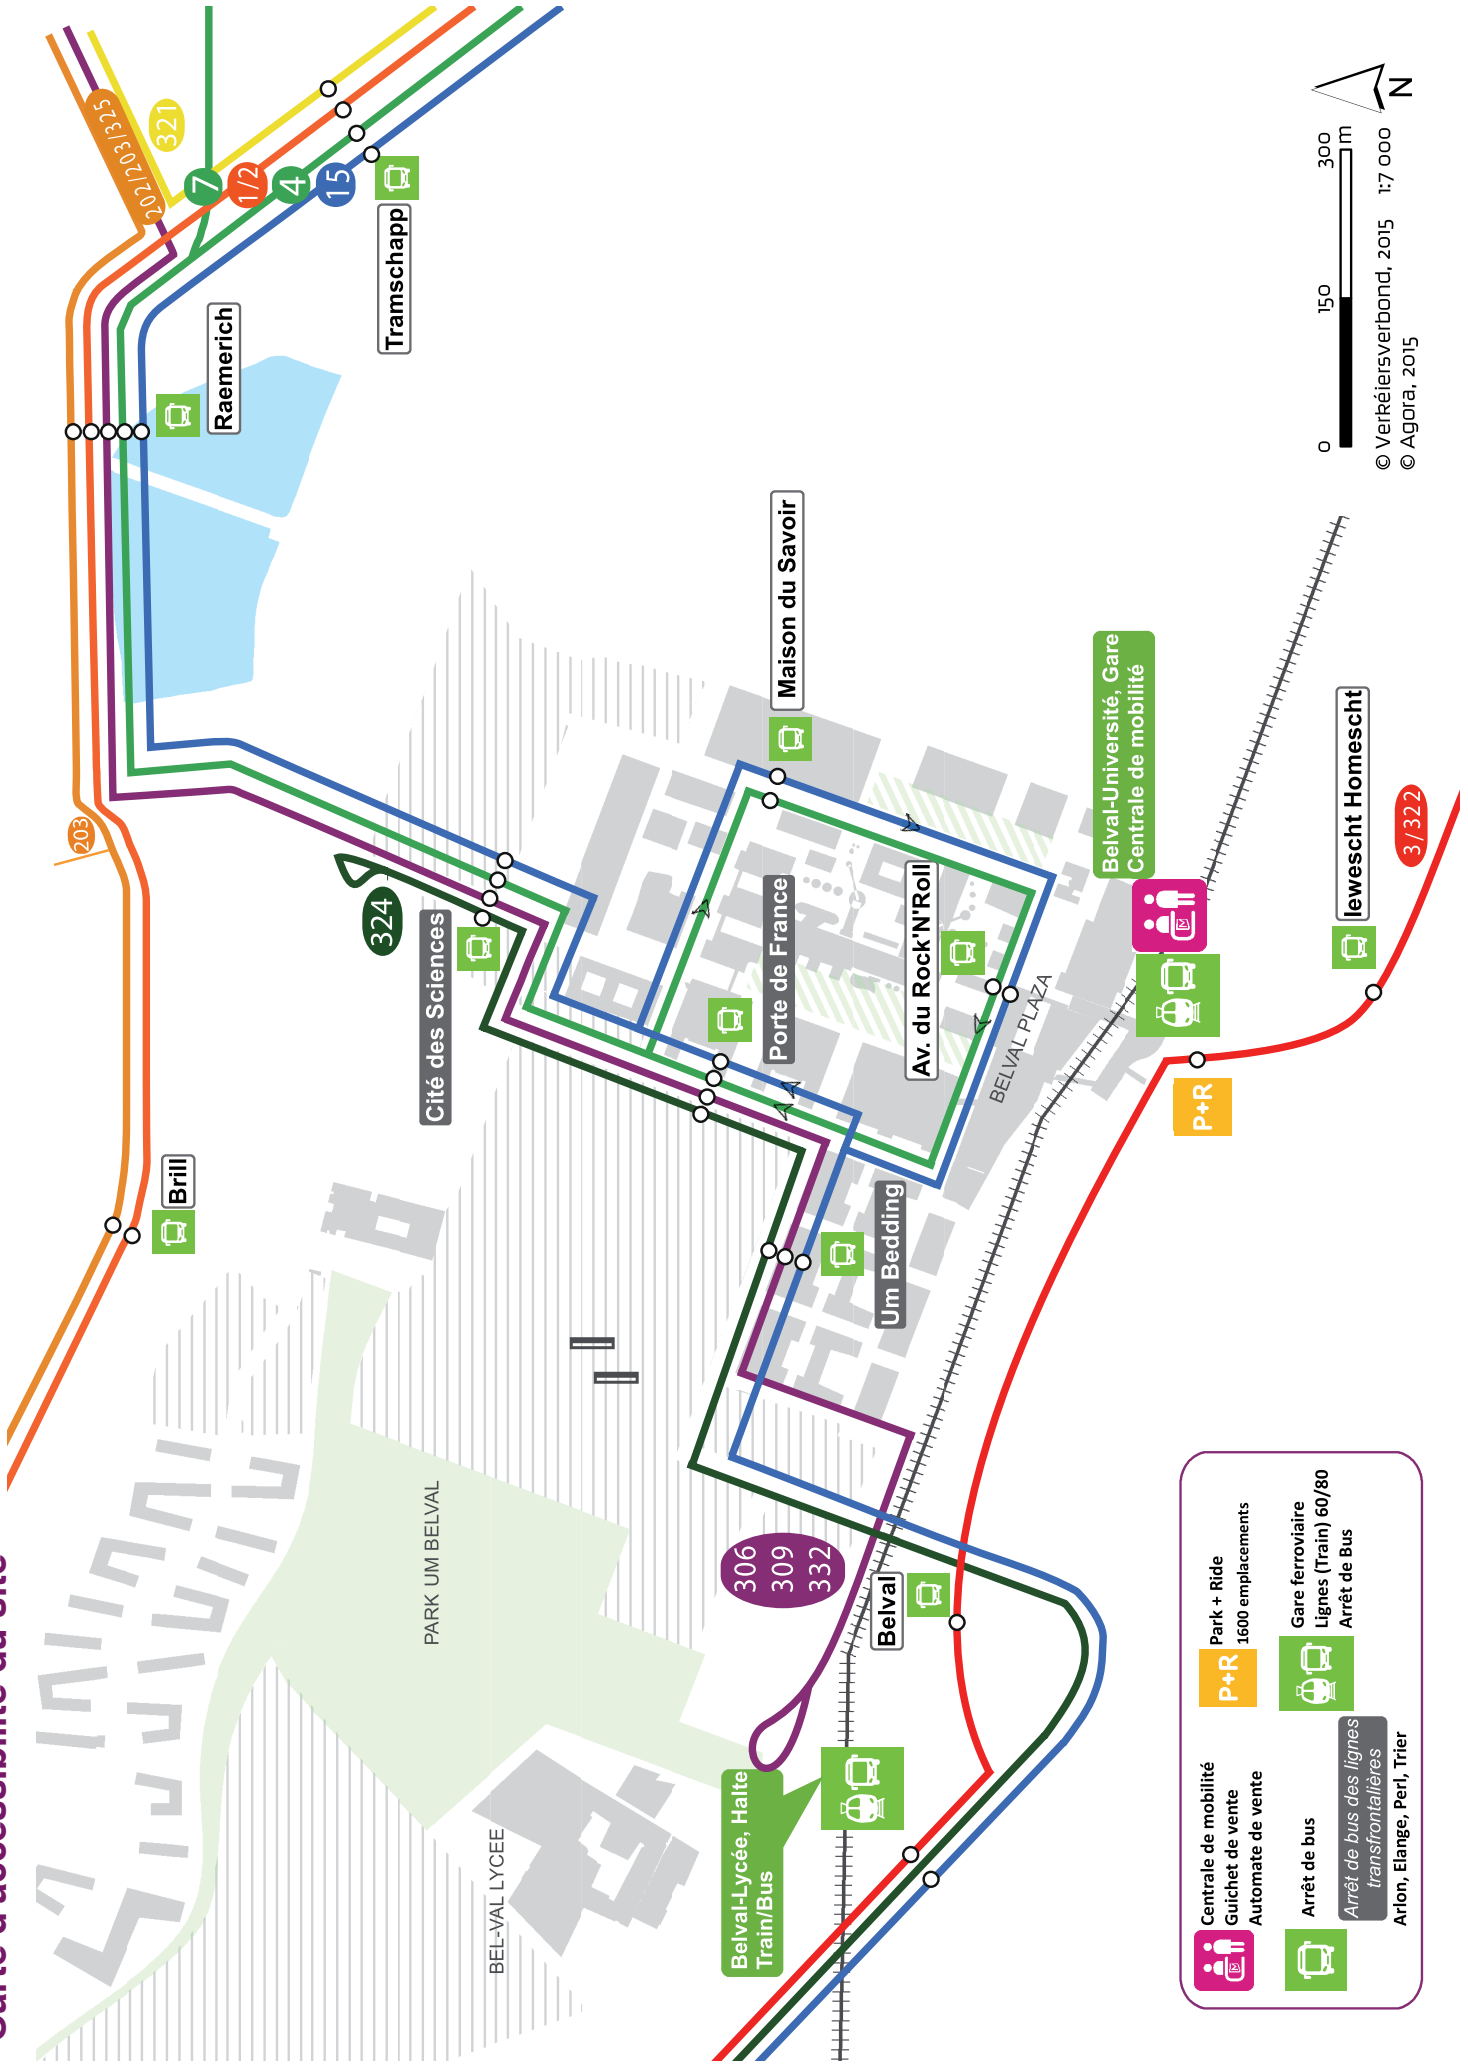

Guide Mobilité Belval

JE CHANGE DE COMPORTEMENT

PARCE QUE C'EST PRATIQUE

mConcept by

verkeiers
verbond

Carte d'accessibilité du site

	Centrale de mobilité		Park + Ride
	Guichet de vente		1600 emplacements
	Automate de vente		Gare ferroviaire
	Arrêt de bus		Lignes (Train) 60/80
	Arrêt de bus des lignes transfrontalières		Arrêt de Bus
	Arlon, Elange, Perl, Trier		

L'offre de mobilité

Réseau en vigueur
depuis septembre 2015

Le bus :

L'accessibilité au site est garantie par :

- TICE Ligne 1: Esch - Belvaux - Lamadeleine
- TICE Ligne 2: Esch - Soleuvre - Differdange
- TICE Ligne 3: Esch - Belval - Bascharage - Niederredingen
- TICE Ligne 4: Belval - Esch - Schiffange - Kayl - Dudelange
- TICE Ligne 7: Belval - Esch - Lallange - ZARE
- TICE Ligne 15: Esch - Belval - Bascharage - Clemency
- RGTR Ligne 202: Luxembourg - Belvaux - Obercorn
- RGTR Ligne 203: Luxembourg - Soleuvre - Differdange
- RGTR Ligne 321: Luxembourg - Esch/Alzette - Villerupt (F)
- RGTR Ligne 322: Esch - Rédange (F)
- RGTR Ligne 325: Kirchberg - Hussigny (F)

4 lignes transfrontalières supplémentaires :

- RGTR LIGNE 306: Trier (D) - Cloche d'Or - Belval
- RGTR LIGNE 309: Perl (D) - Frisange - Belval
- RGTR LIGNE 324: Elange (F) - Belval
- RGTR LIGNE 332: Arlon (B) - Belval

La marche à pied :

La continuité du réseau piétonnier est garantie et permet de se déplacer en toute sécurité sur l'ensemble du site.

Park & Ride :

Le P+R permet de garer sa voiture en toute sécurité et d'opter pour les transports en commun au départ de la gare Belval-Université.
Capacité : 1622 places de stationnement sur 5 niveaux.