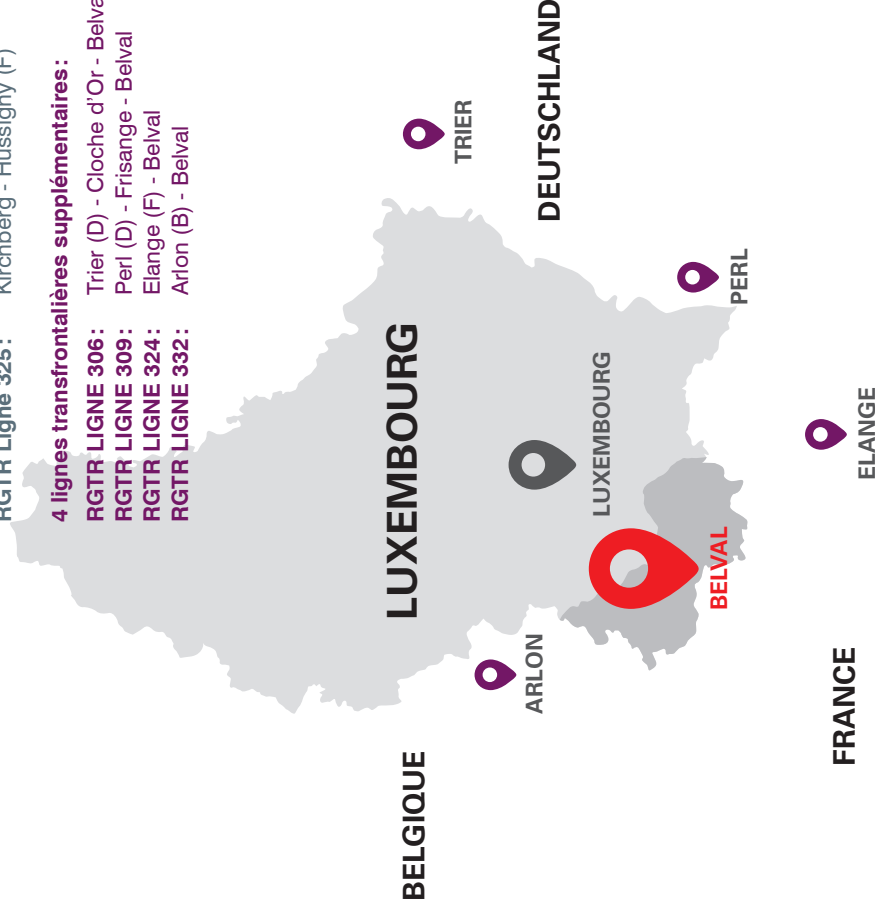

Guide Mobilité Belval

JE CHANGE DE COMPORTEMENT

PARCE QUE C'EST PRATIQUE

mConcept by

verkeiers
verbond

Carte d'accessibilité du site

	Centrale de mobilité		Park + Ride
	Guichet de vente		1600 emplacements
	Automate de vente		Gare ferroviaire
	Arrêt de bus		Lignes (Train) 60/80
	Arrêt de bus des lignes transfrontalières		Arrêt de Bus
	Arlon, Elange, Perl, Trier		

L'offre de mobilité

Réseau en vigueur
depuis septembre 2015

Le bus :

L'accessibilité au site est garantie par :

- TICE Ligne 1: Esch - Belvaux - Lamadeleine
- TICE Ligne 2: Esch - Soleuvre - Differdange
- TICE Ligne 3: Esch - Belval - Bascharage - Niederredingen
- TICE Ligne 4: Belval - Esch - Schiffange - Kayl - Dudelange
- TICE Ligne 7: Belval - Esch - Lallange - ZARE
- TICE Ligne 15: Esch - Belval - Bascharage - Clemency
- RGTR Ligne 202: Luxembourg - Belvaux - Obercorn
- RGTR Ligne 203: Luxembourg - Soleuvre - Differdange
- RGTR Ligne 321: Luxembourg - Esch/Alzette - Villerupt (F)
- RGTR Ligne 322: Esch - Rédange (F)
- RGTR Ligne 325: Kirchberg - Hussigny (F)

4 lignes transfrontalières supplémentaires :

- RGTR LIGNE 306: Trier (D) - Cloche d'Or - Belval
- RGTR LIGNE 309: Perl (D) - Frisange - Belval
- RGTR LIGNE 324: Elange (F) - Belval
- RGTR LIGNE 332: Arlon (B) - Belval

Le train :

Deux lignes du réseau CFL :

- CFL ligne 60: Luxembourg - Belval/Université - Rodange
- CFL ligne 80: Thionville - Bettembourg - Belval/Université - Longwy (F)
jusqu'au 3 avril 2016

Cadence : un train toutes les 15 minutes vers et depuis Luxembourg-Ville.