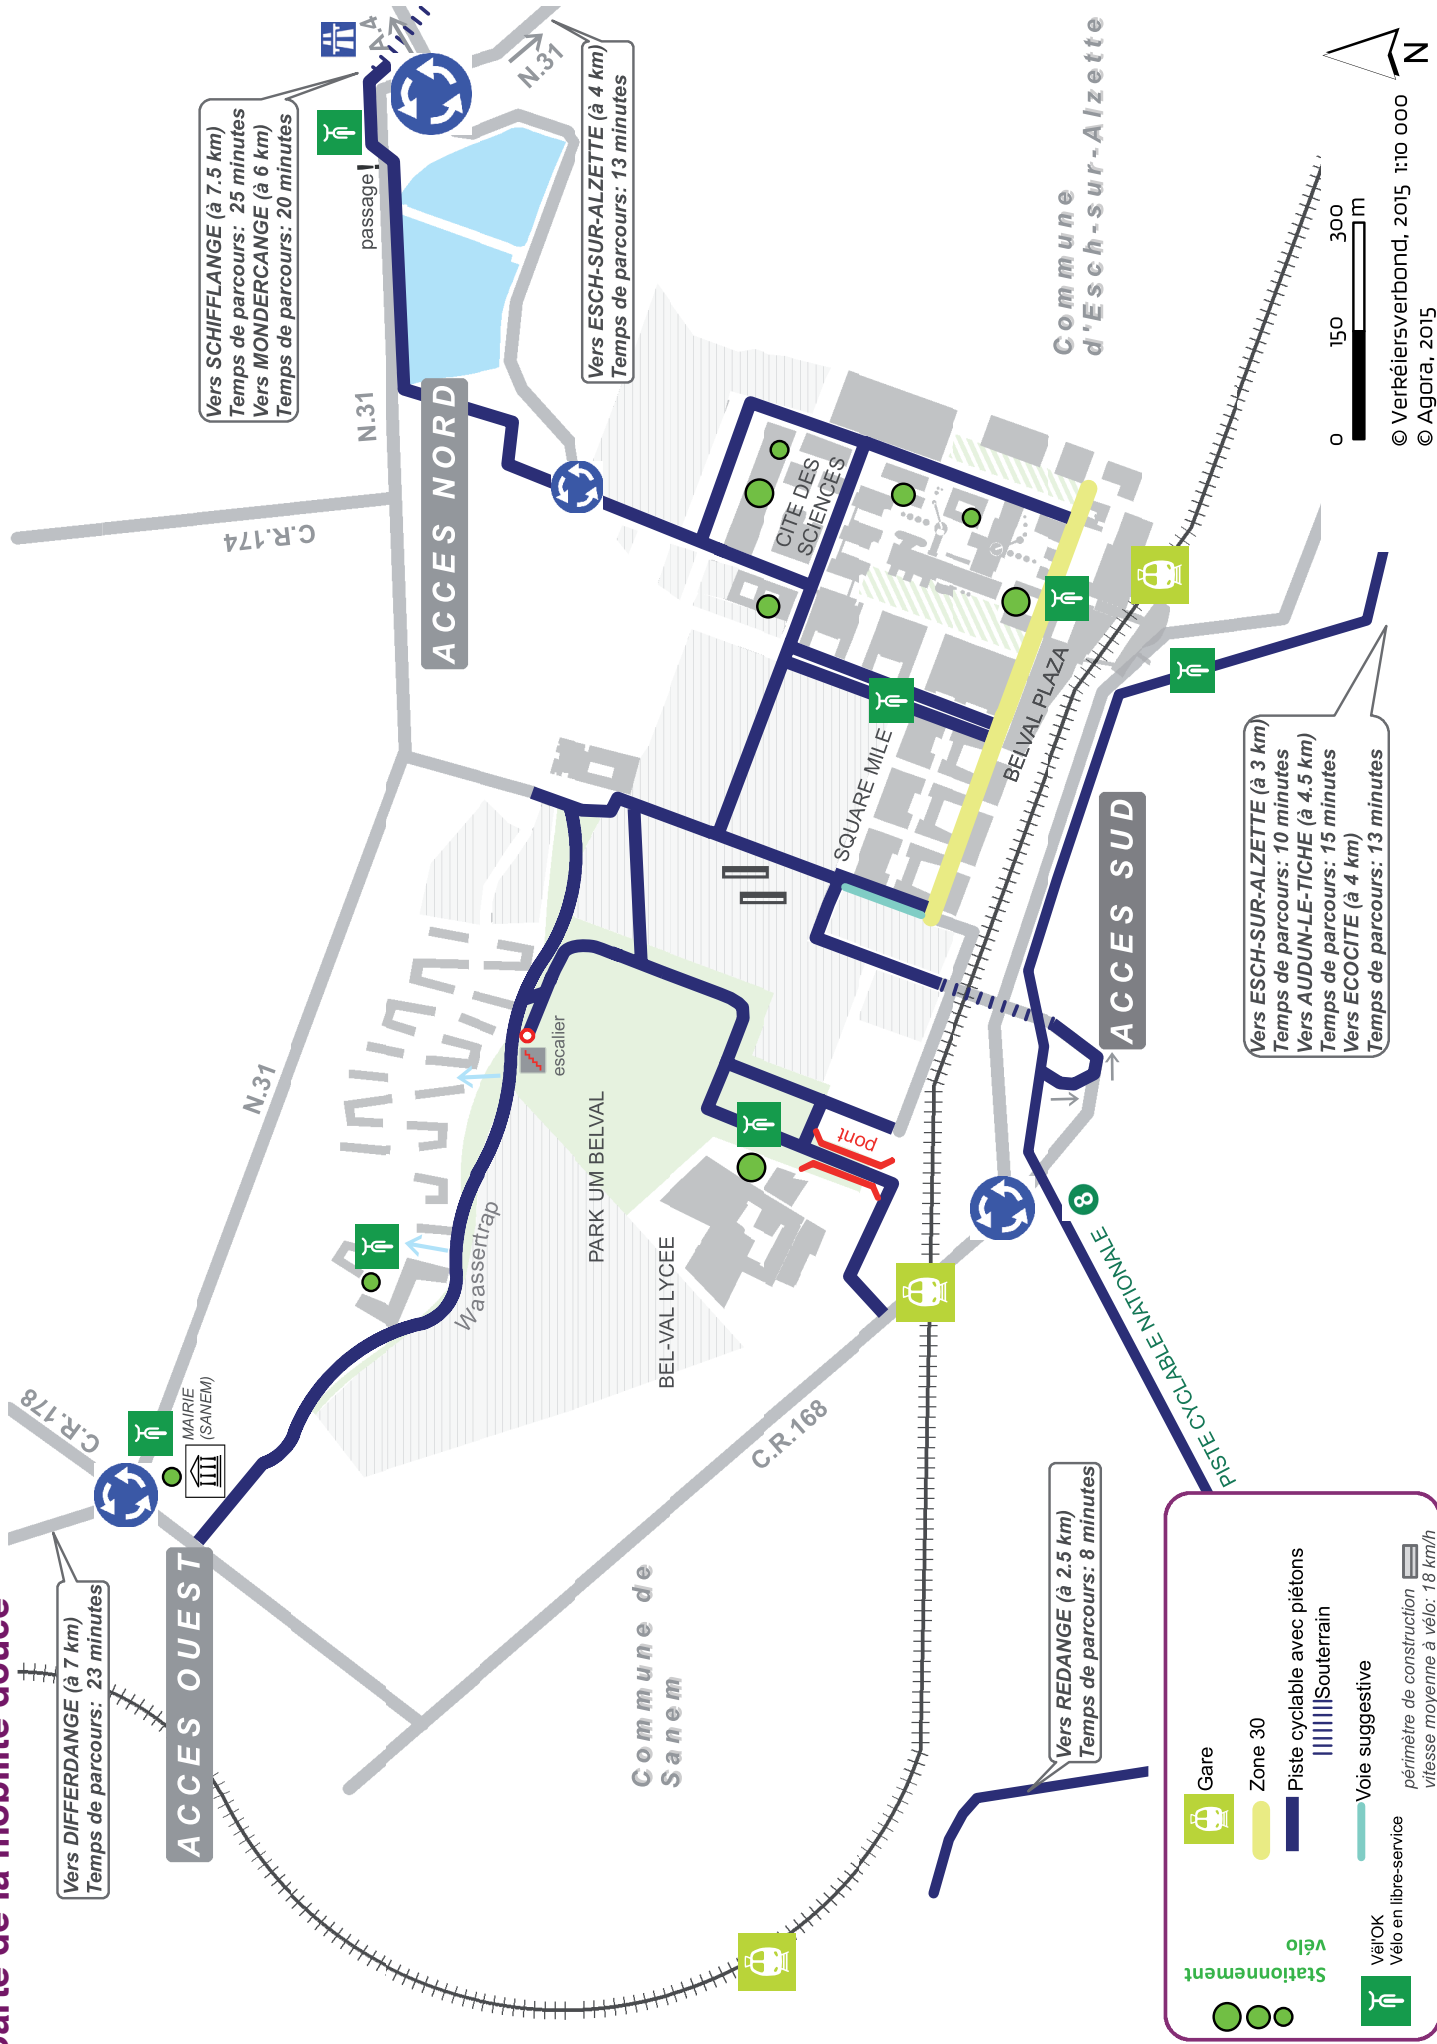

4 lignes transfrontalières supplémentaires :

- RGTR LIGNE 306: Trier (D) - Cloche d'Or - Belval
- RGTR LIGNE 309: Perl (D) - Frisange - Belval
- RGTR LIGNE 324: Elange (F) - Belval
- RGTR LIGNE 332: Arlon (B) - Belval

La marche à pied :

La continuité du réseau piétonnier est garantie et permet de se déplacer en toute sécurité sur l'ensemble du site.

Park & Ride :

Le P+R permet de garer sa voiture en toute sécurité et d'opter pour les transports en commun au départ de la gare Belval-Université.
Capacité : 1622 places de stationnement sur 5 niveaux.

Carte de la mobilité douce

Vers DIFFERDANGE (à 7 km)
Temps de parcours: 23 minutes

Vers SCHIFFFLANGE (à 7.5 km)
Temps de parcours: 25 minutes
Vers MONDERCANGE (à 6 km)
Temps de parcours: 20 minutes

Vers ESCH-SUR-ALZETTE (à 4 km)
Temps de parcours: 13 minutes