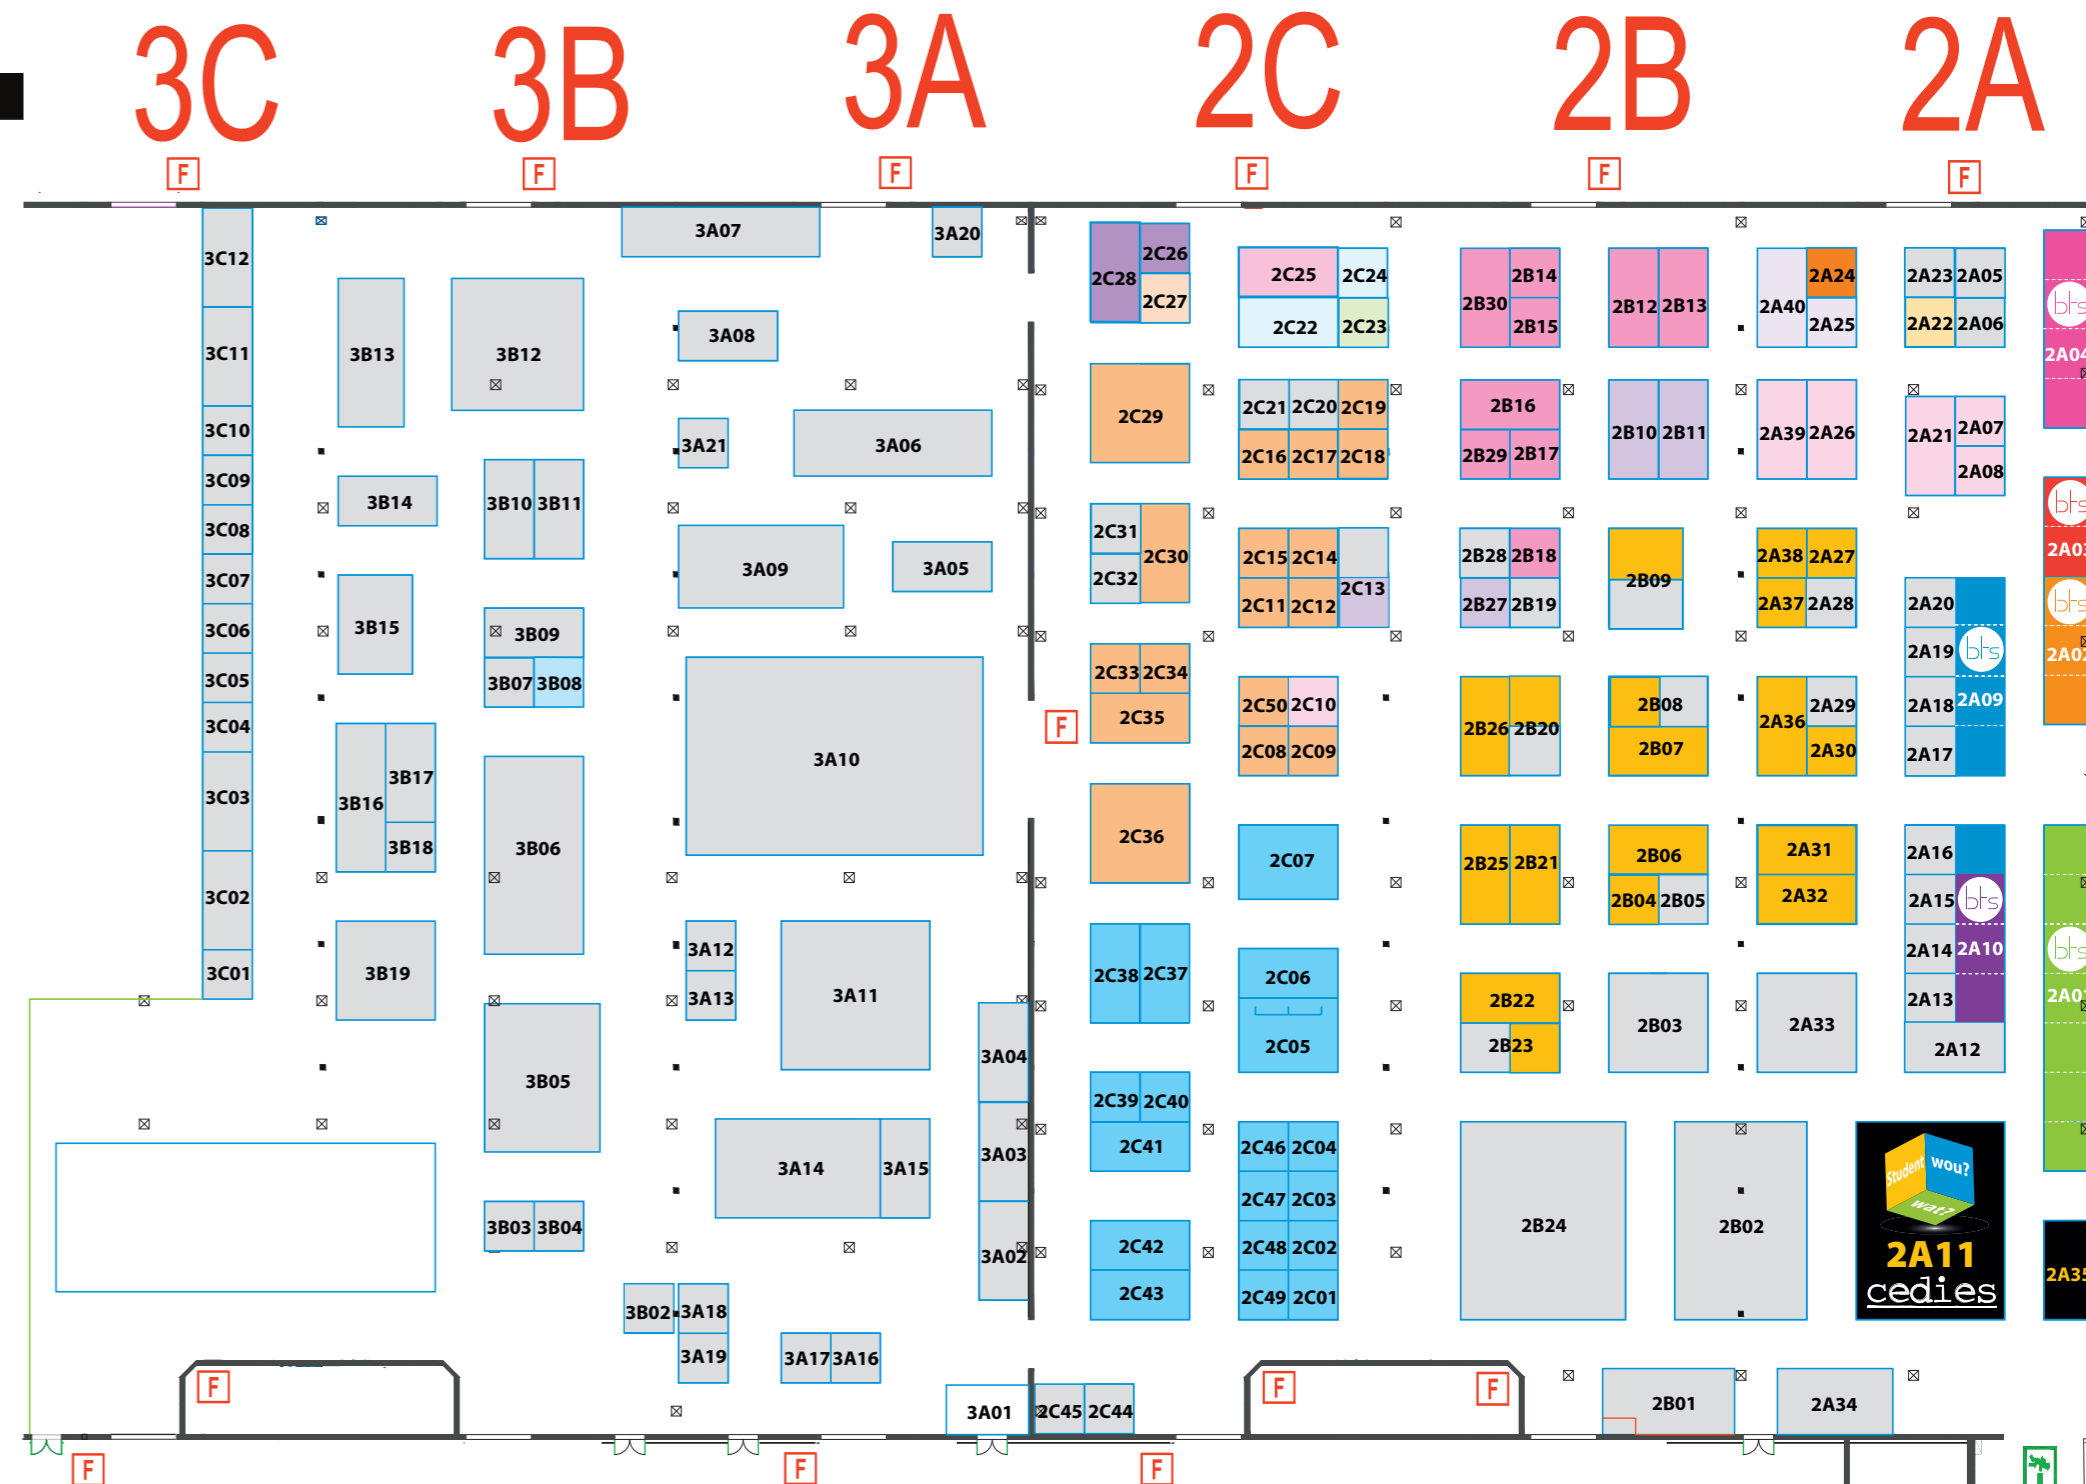

situation au 28 octobre 2015