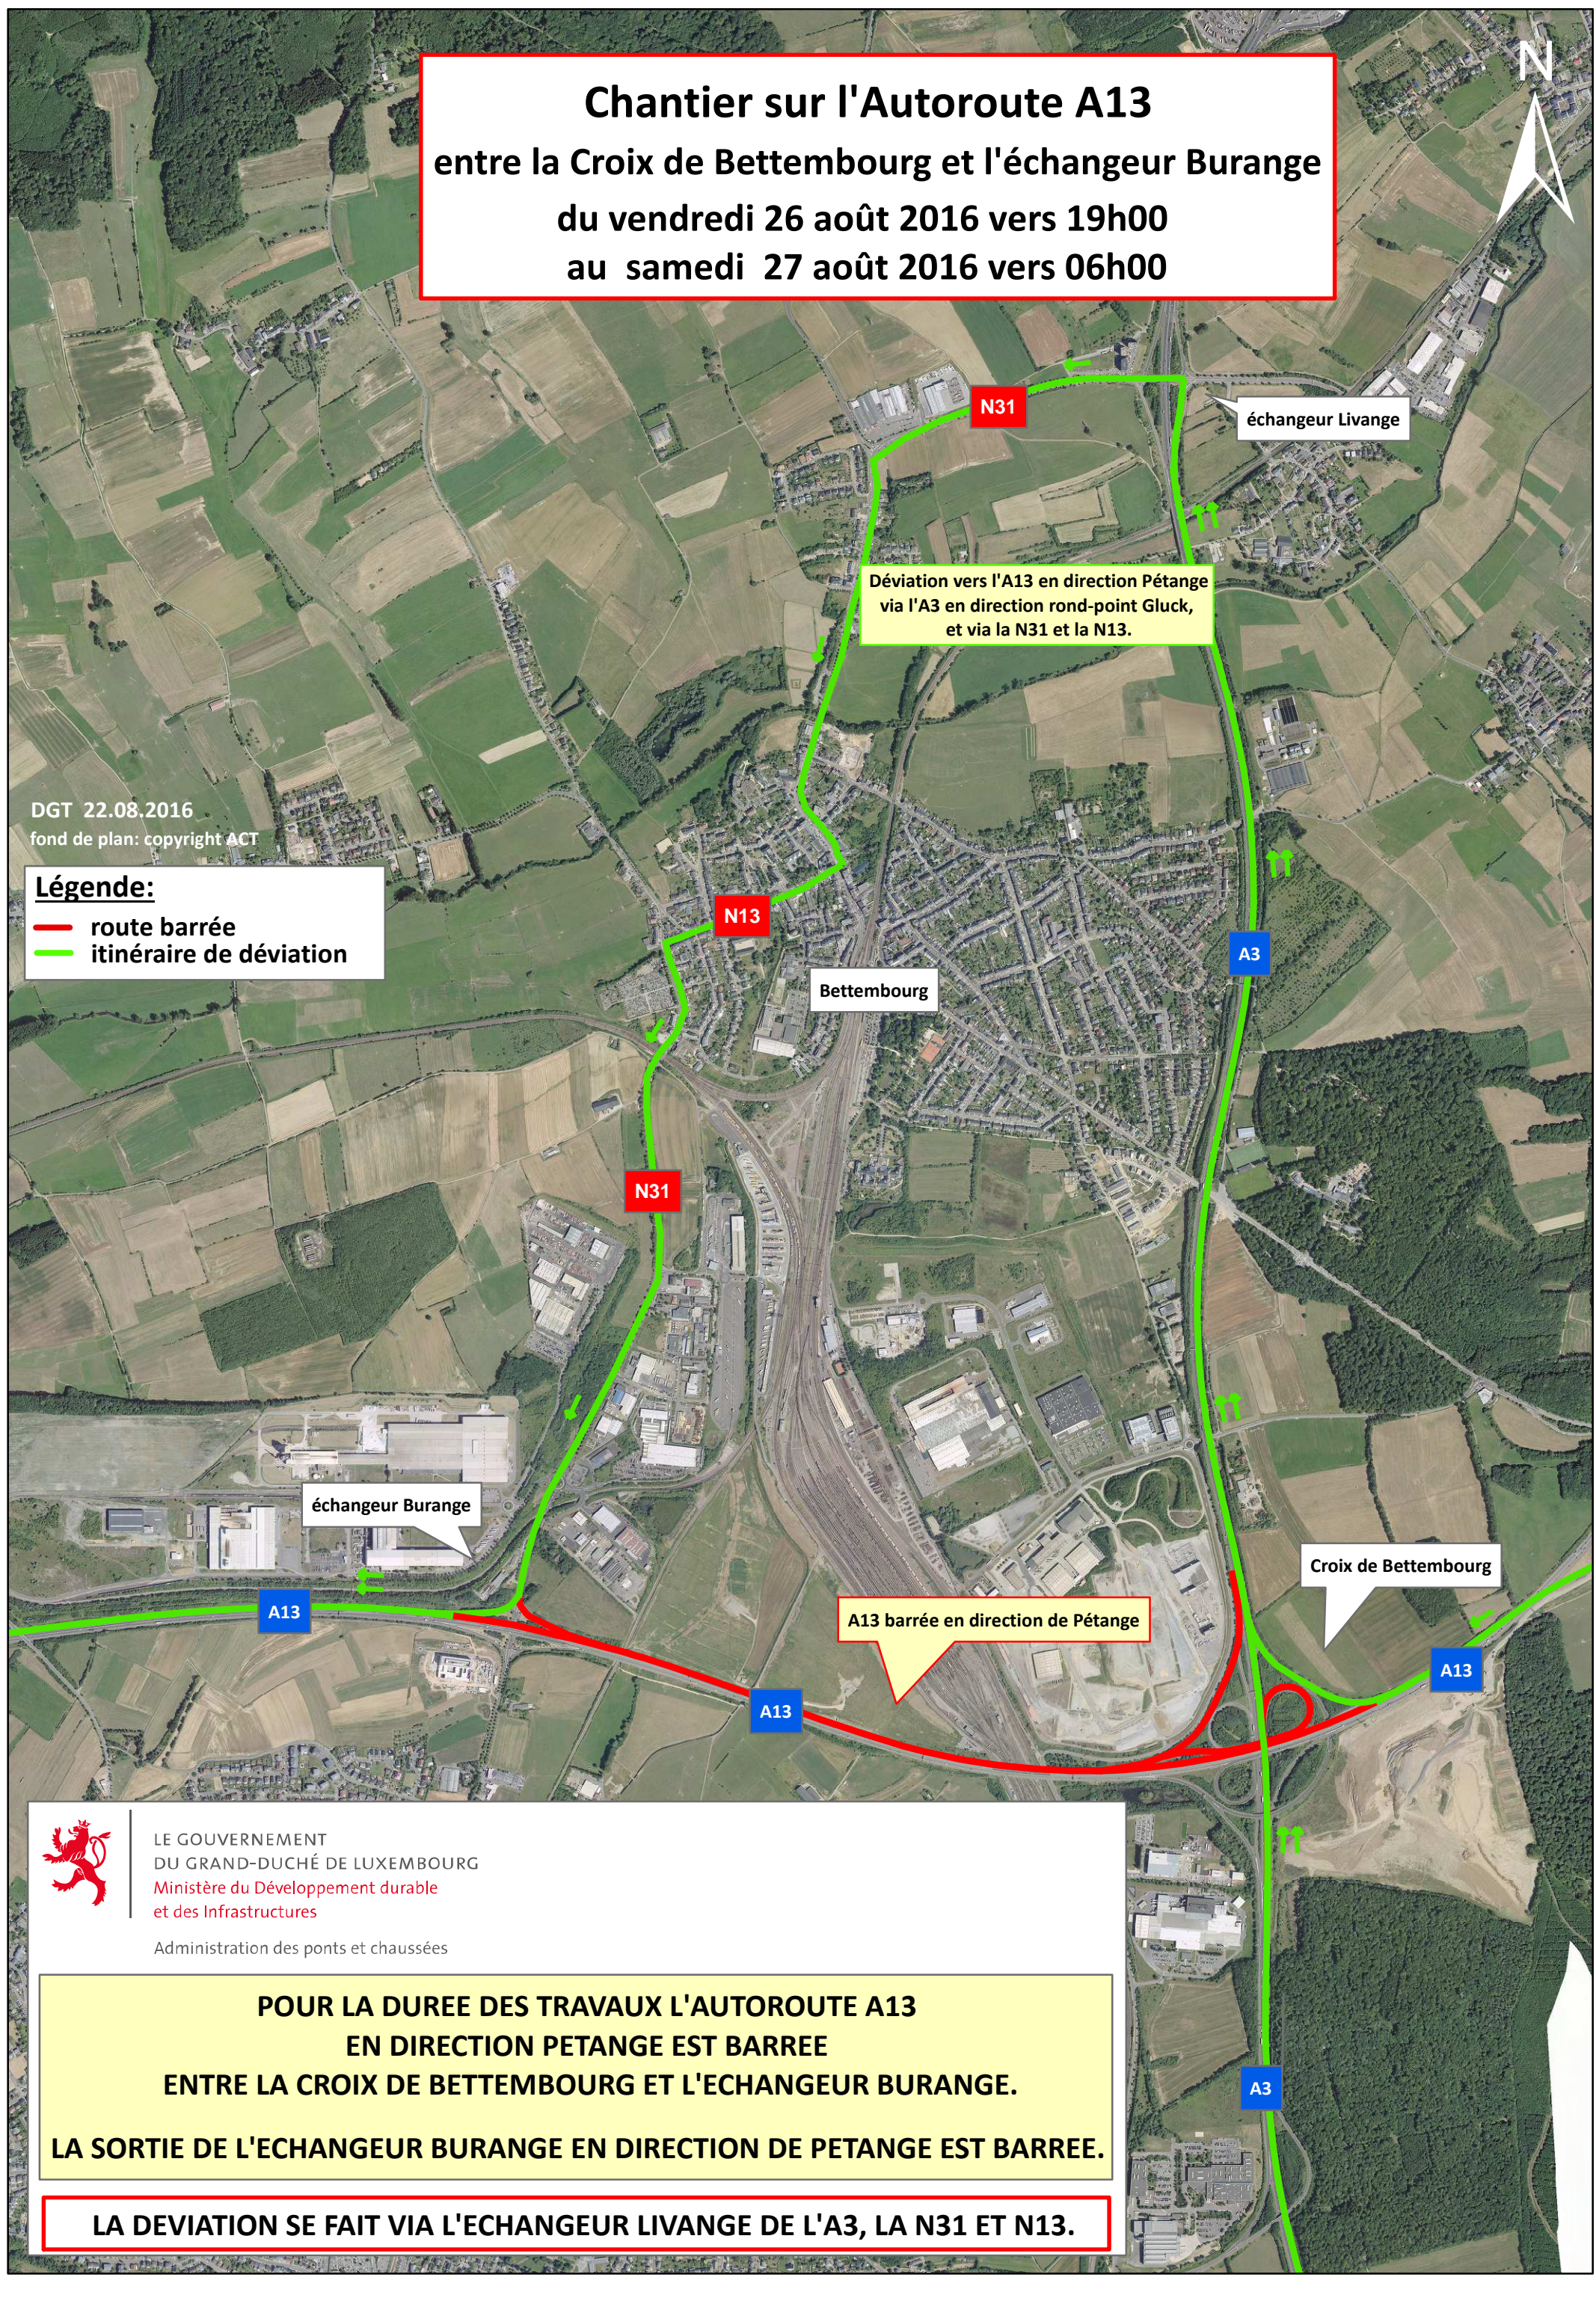

**Chantier sur l'Autoroute A13  
entre la Croix de Bettembourg et l'échangeur Burange  
du vendredi 26 août 2016 vers 19h00  
au samedi 27 août 2016 vers 06h00**

Déviation vers l'A13 en direction Pétange  
via l'A3 en direction rond-point Gluck,  
et via la N31 et la N13.

A13 barrée en direction de Pétange

DGT 22.08.2016  
fond de plan: copyright ACT

**Légende:**

- route barrée
- itinéraire de déviation

LE GOUVERNEMENT  
DU GRAND-DUCHÉ DE LUXEMBOURG

Ministère du Développement durable  
et des Infrastructures

Administration des ponts et chaussées

**POUR LA DUREE DES TRAVAUX L'AUTOROUTE A13  
EN DIRECTION PETANGE EST BARREE  
ENTRE LA CROIX DE BETTEMBOURG ET L'ECHANGEUR BURANGE.**

**LA SORTIE DE L'ECHANGEUR BURANGE EN DIRECTION DE PETANGE EST BARREE.**

**LA DEVIATION SE FAIT VIA L'ECHANGEUR LIVANGE DE L'A3, LA N31 ET N13.**