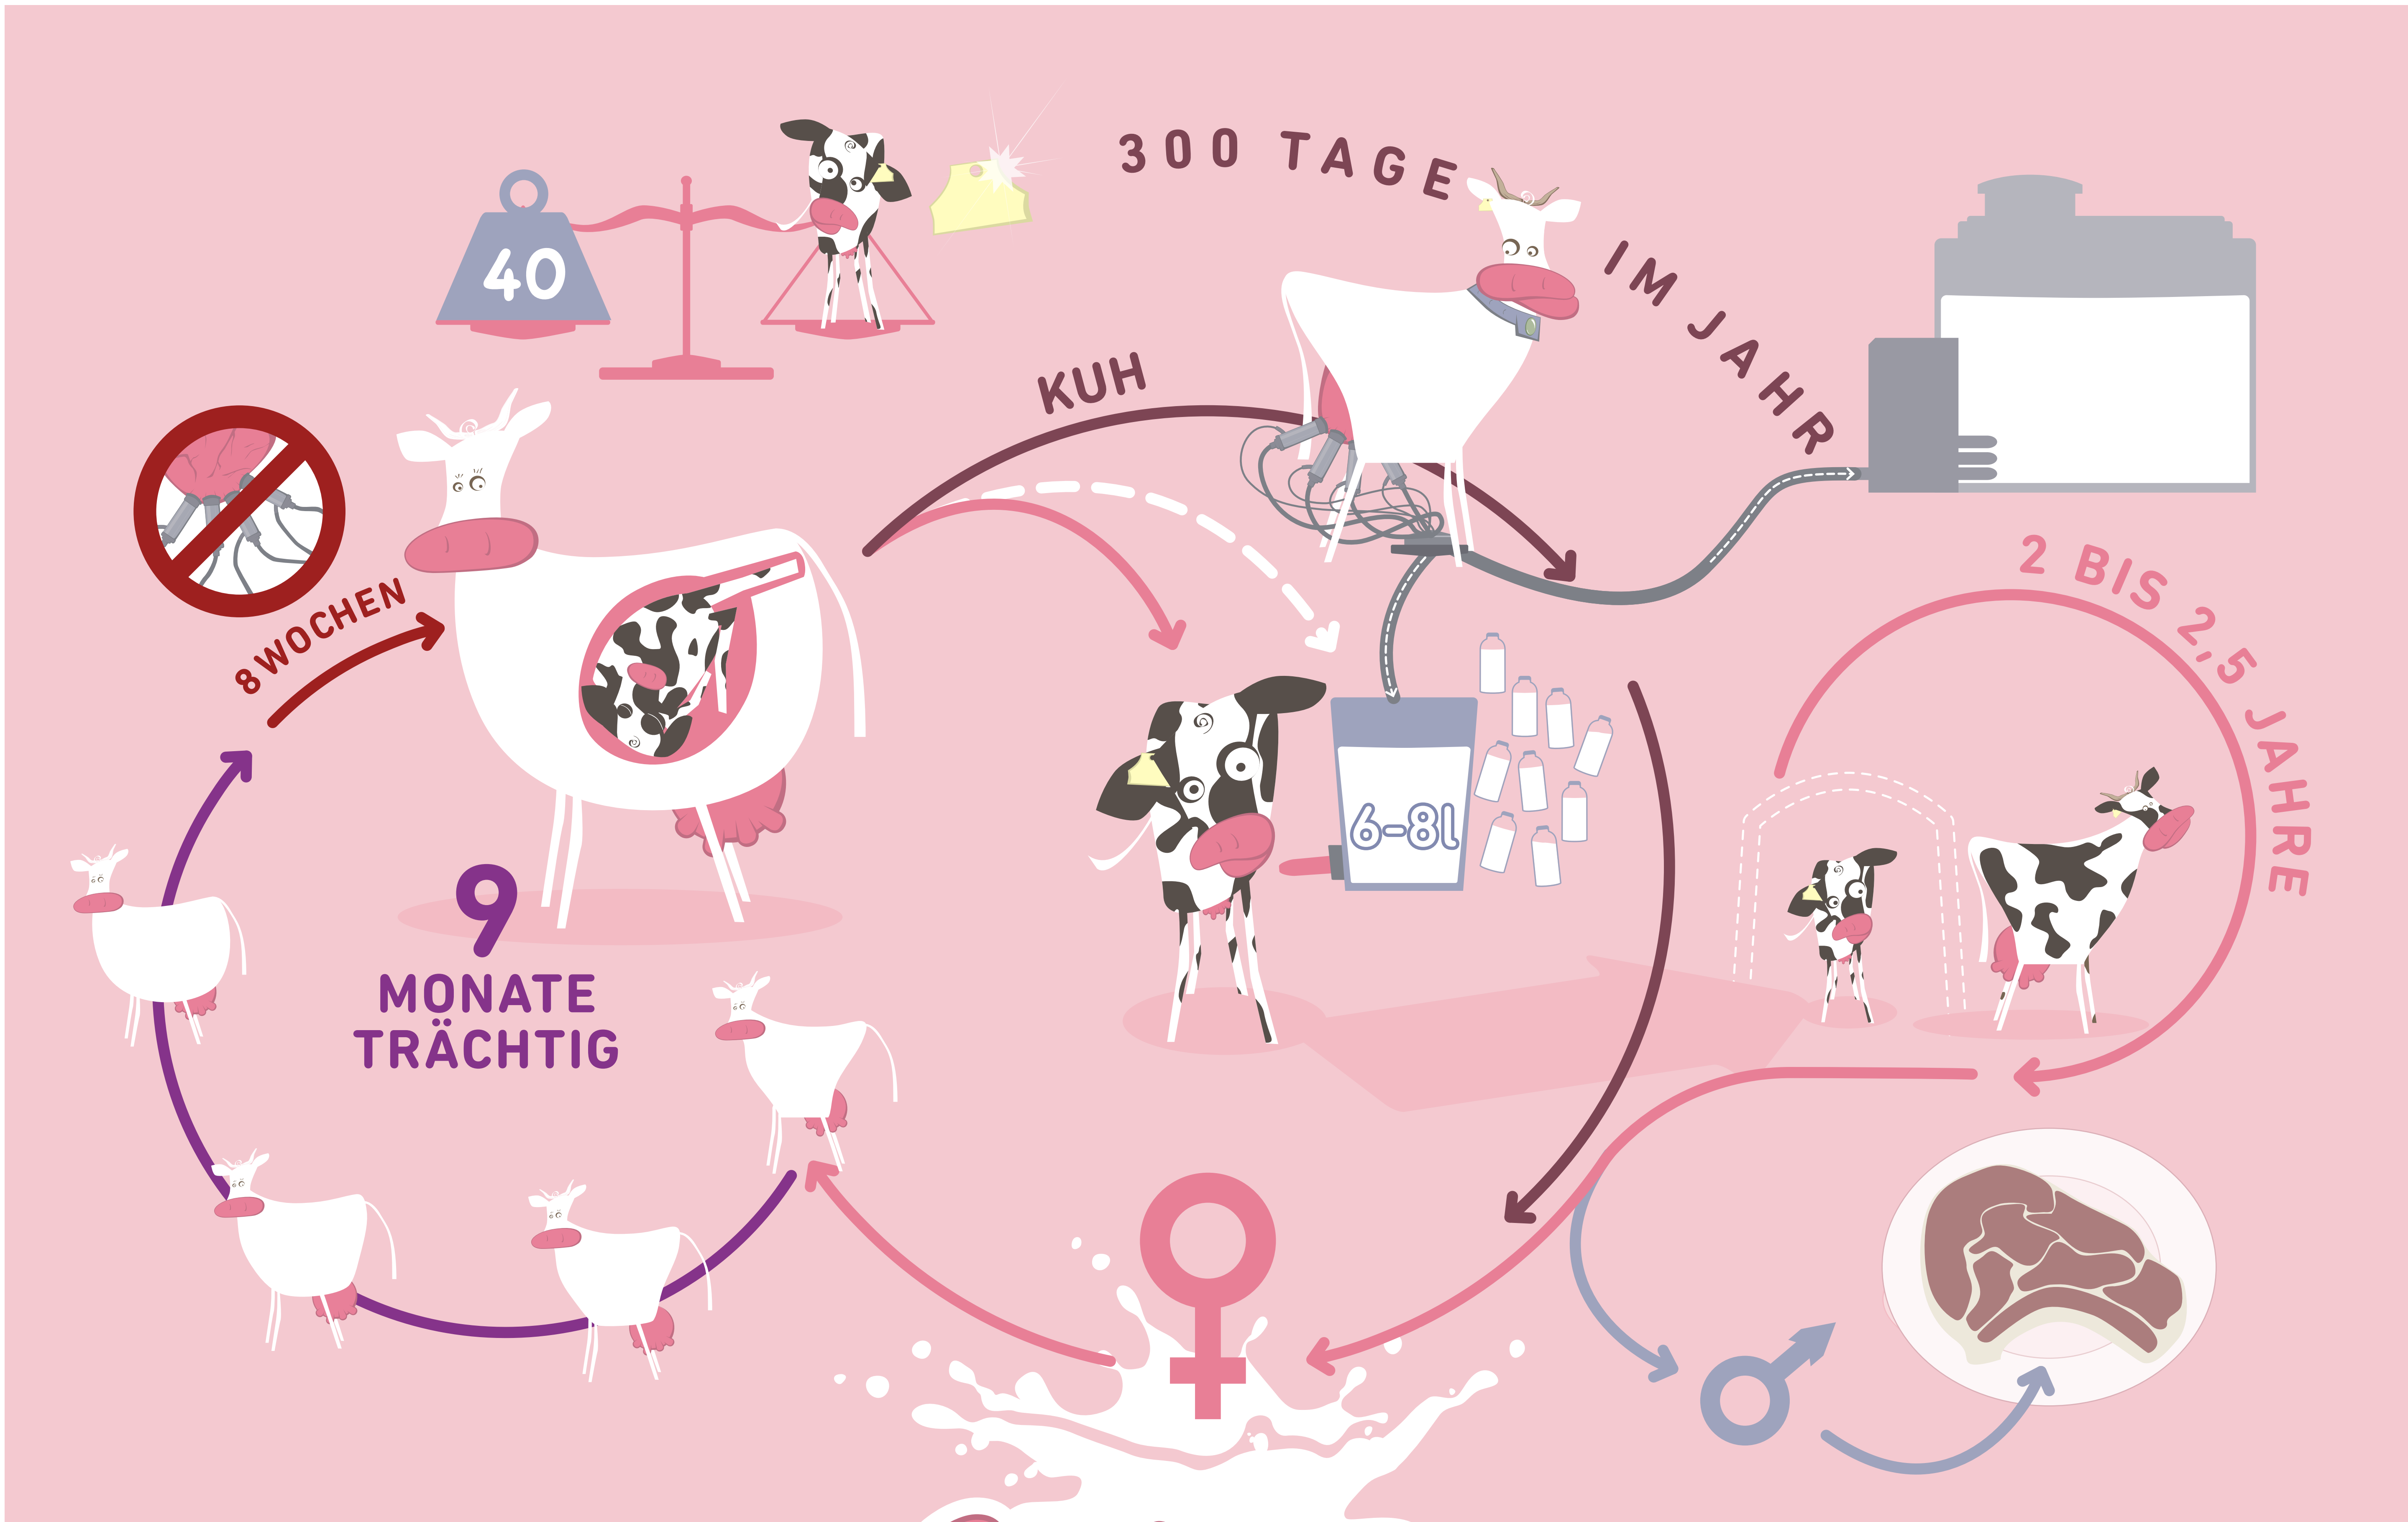

Fütterung

FRÜHER
10-12

HEUTE
60

15-50KG MILCH

Melken

LE GOUVERNEMENT
DU GRAND-DUCHÉ DE LUXEMBOURG
Ministère de l'Agriculture,
de la Viticulture et de la
Protection des consommateurs
Service d'économie rurale

Kälber

12-14 STUNDEN
LIEGEND UND RUHEND

Stall