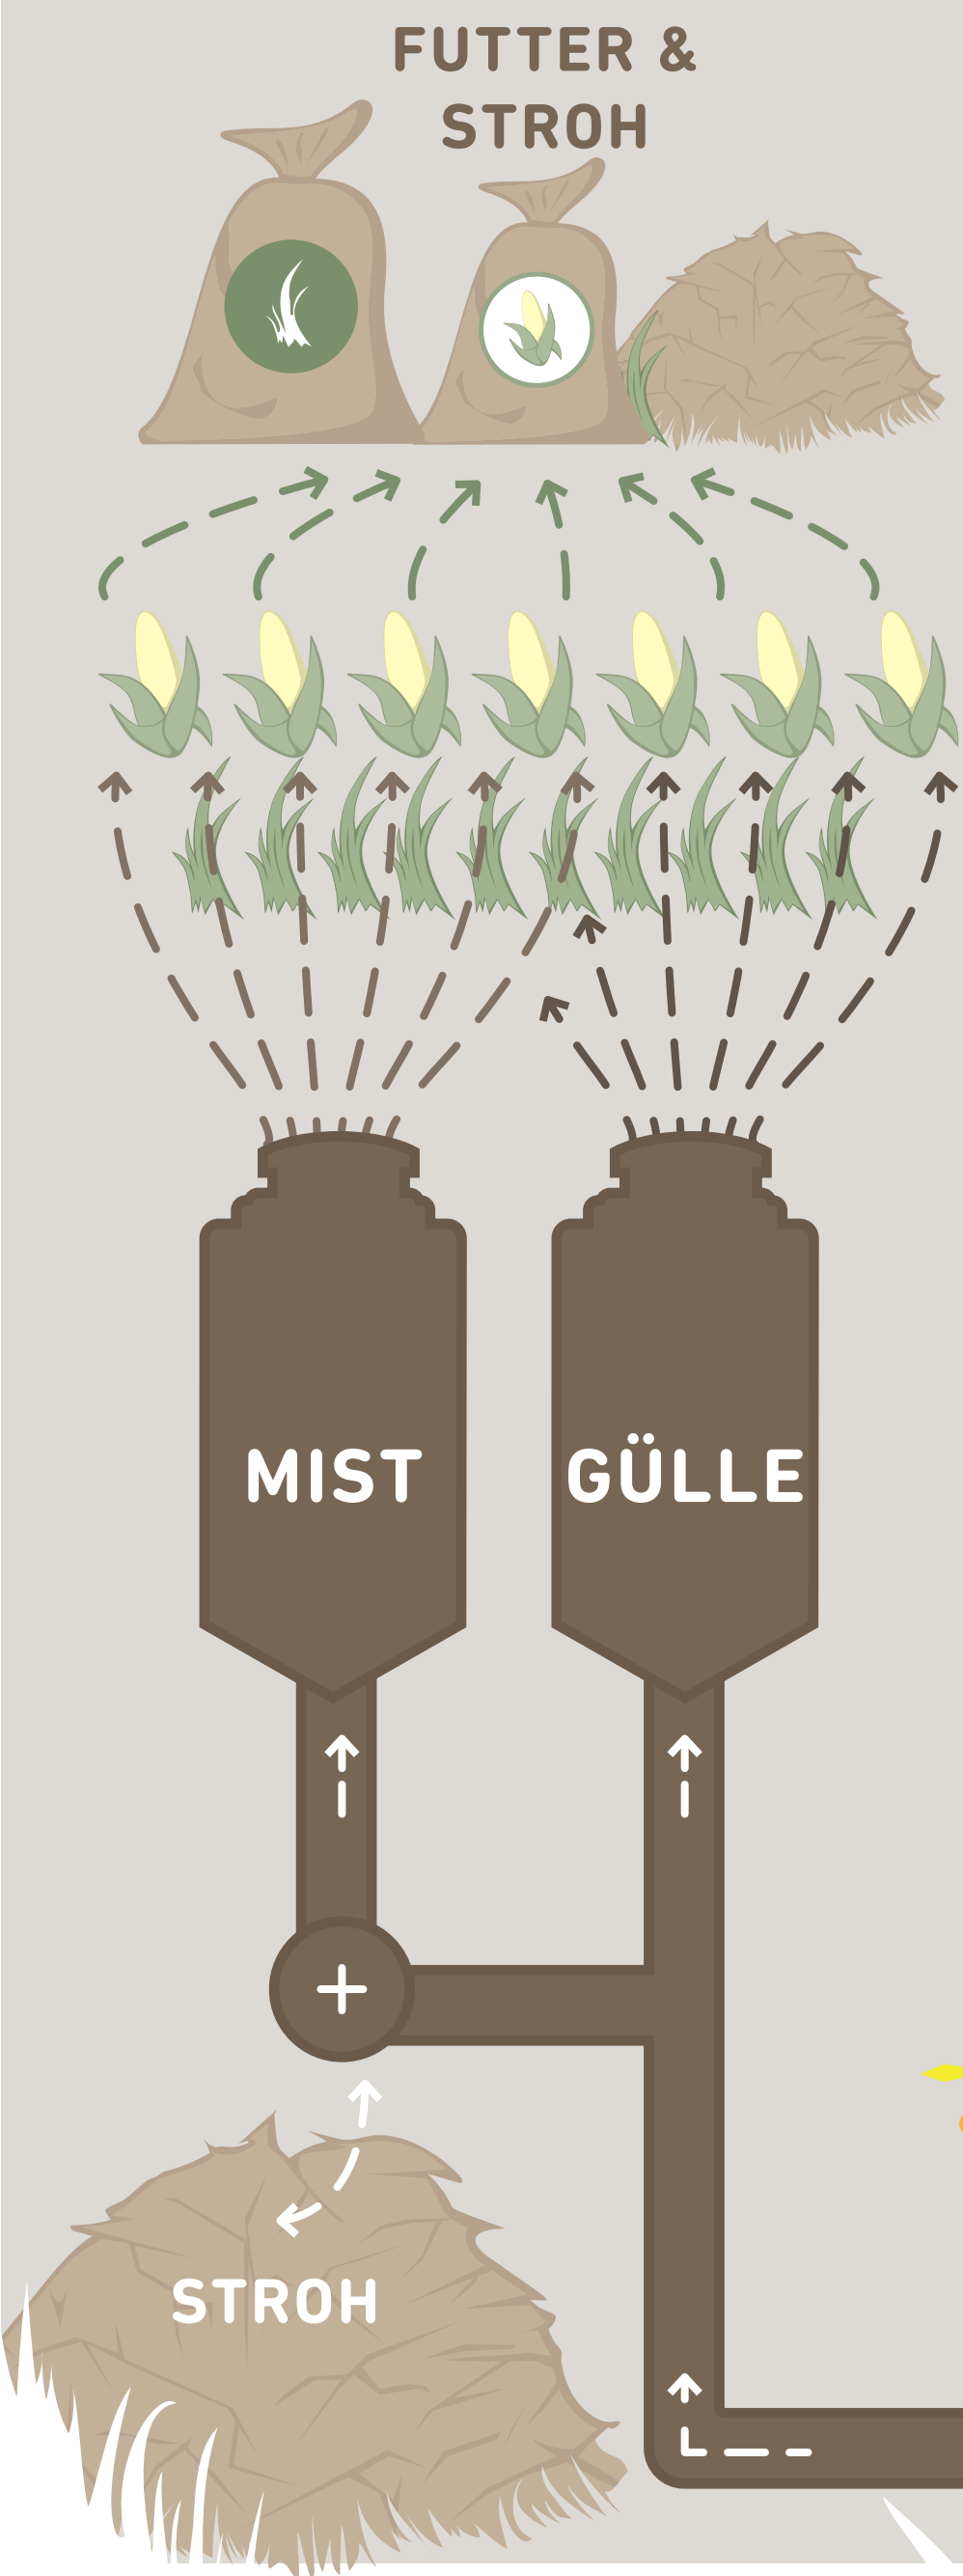

Fütterung

FRÜHER
10-12

HEUTE
60

15-50KG MILCH

Melken

LE GOUVERNEMENT
DU GRAND-DUCHÉ DE LUXEMBOURG
Ministère de l'Agriculture,
de la Viticulture et de la
Protection des consommateurs
Service d'économie rurale

Kälber

12-14 STUNDEN
LIEGEND UND RUHEND

Stall