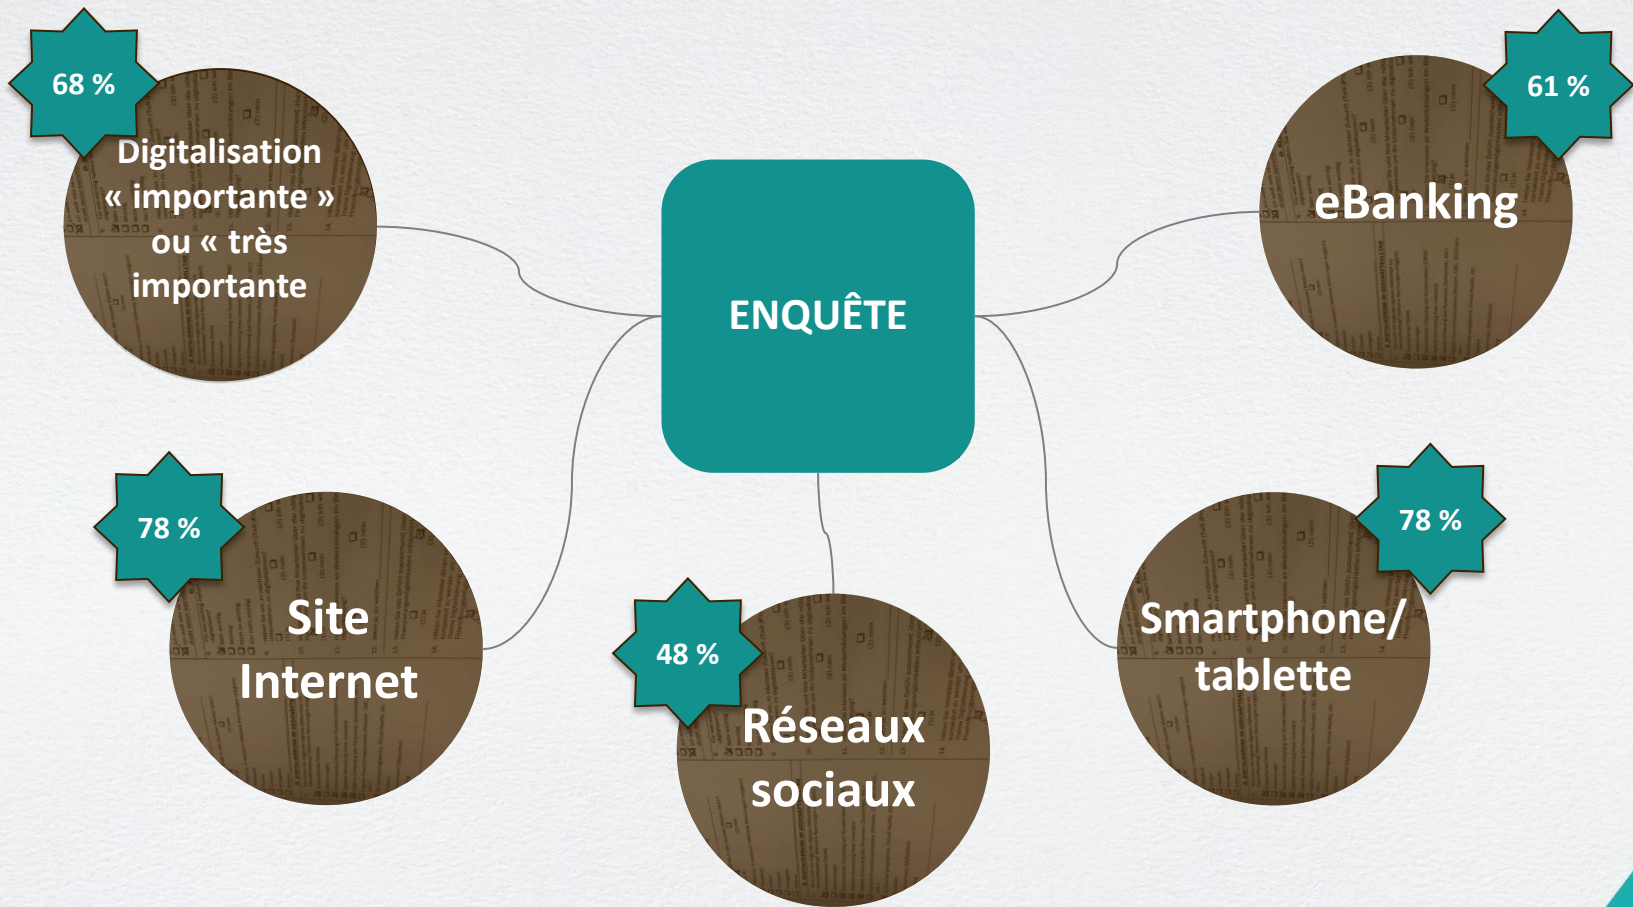

CONSEIL /
GUIDANCE

Suivi
entreprises

“Helpdesk”

42 67 67-305/306

 FIT4
DIGITAL

 LE GOUVERNEMENT
DU GRAND-DUCHÉ DE LUXEMBOURG
Ministère de l'Économie

LES PREMIERS CONSTATS

38 %

**PREMIÈRES
VISITES**

LA SUITE...

1ÈRES
VISITES
ENTREPRISES

Depuis
02.01.18

WORKSHOP

1

06.02.18

*Smartphones und
Tablets im Alltag*