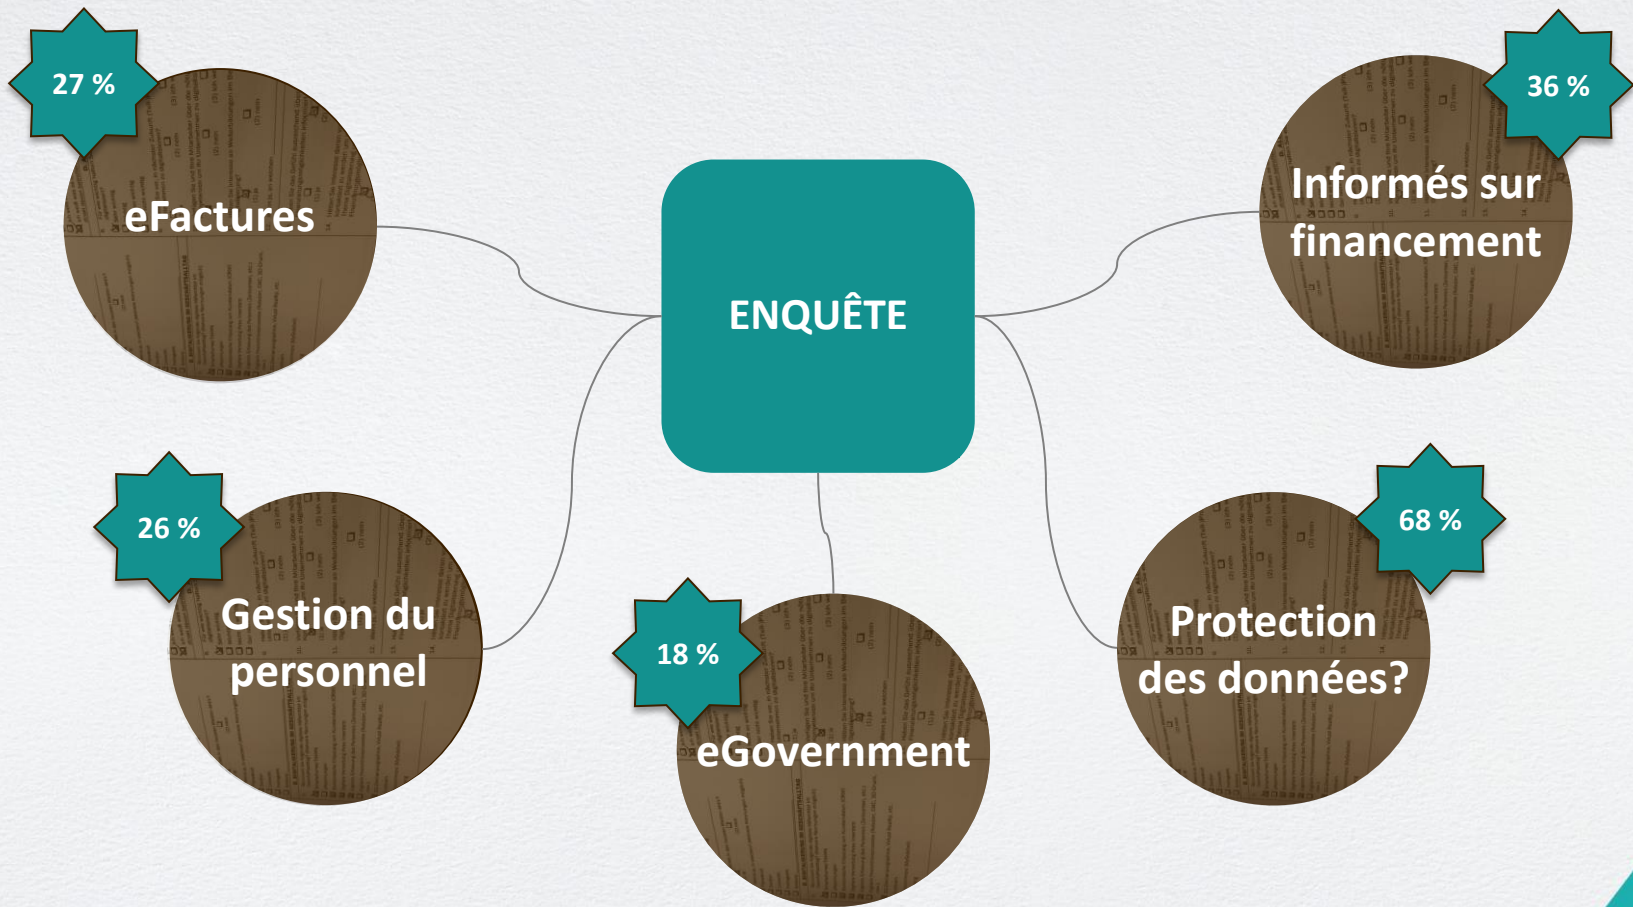

CONSEIL /
GUIDANCE

Suivi
entreprises

“Helpdesk”

42 67 67-305/306

 FIT4
DIGITAL

 LE GOUVERNEMENT
DU GRAND-DUCHÉ DE LUXEMBOURG
Ministère de l'Économie

LES PREMIERS CONSTATS

38 %

**PREMIÈRES
VISITES**

LA SUITE...

1ÈRES
VISITES
ENTREPRISES

Depuis
02.01.18

WORKSHOP

1

06.02.18

*Smartphones und
Tablets im Alltag*