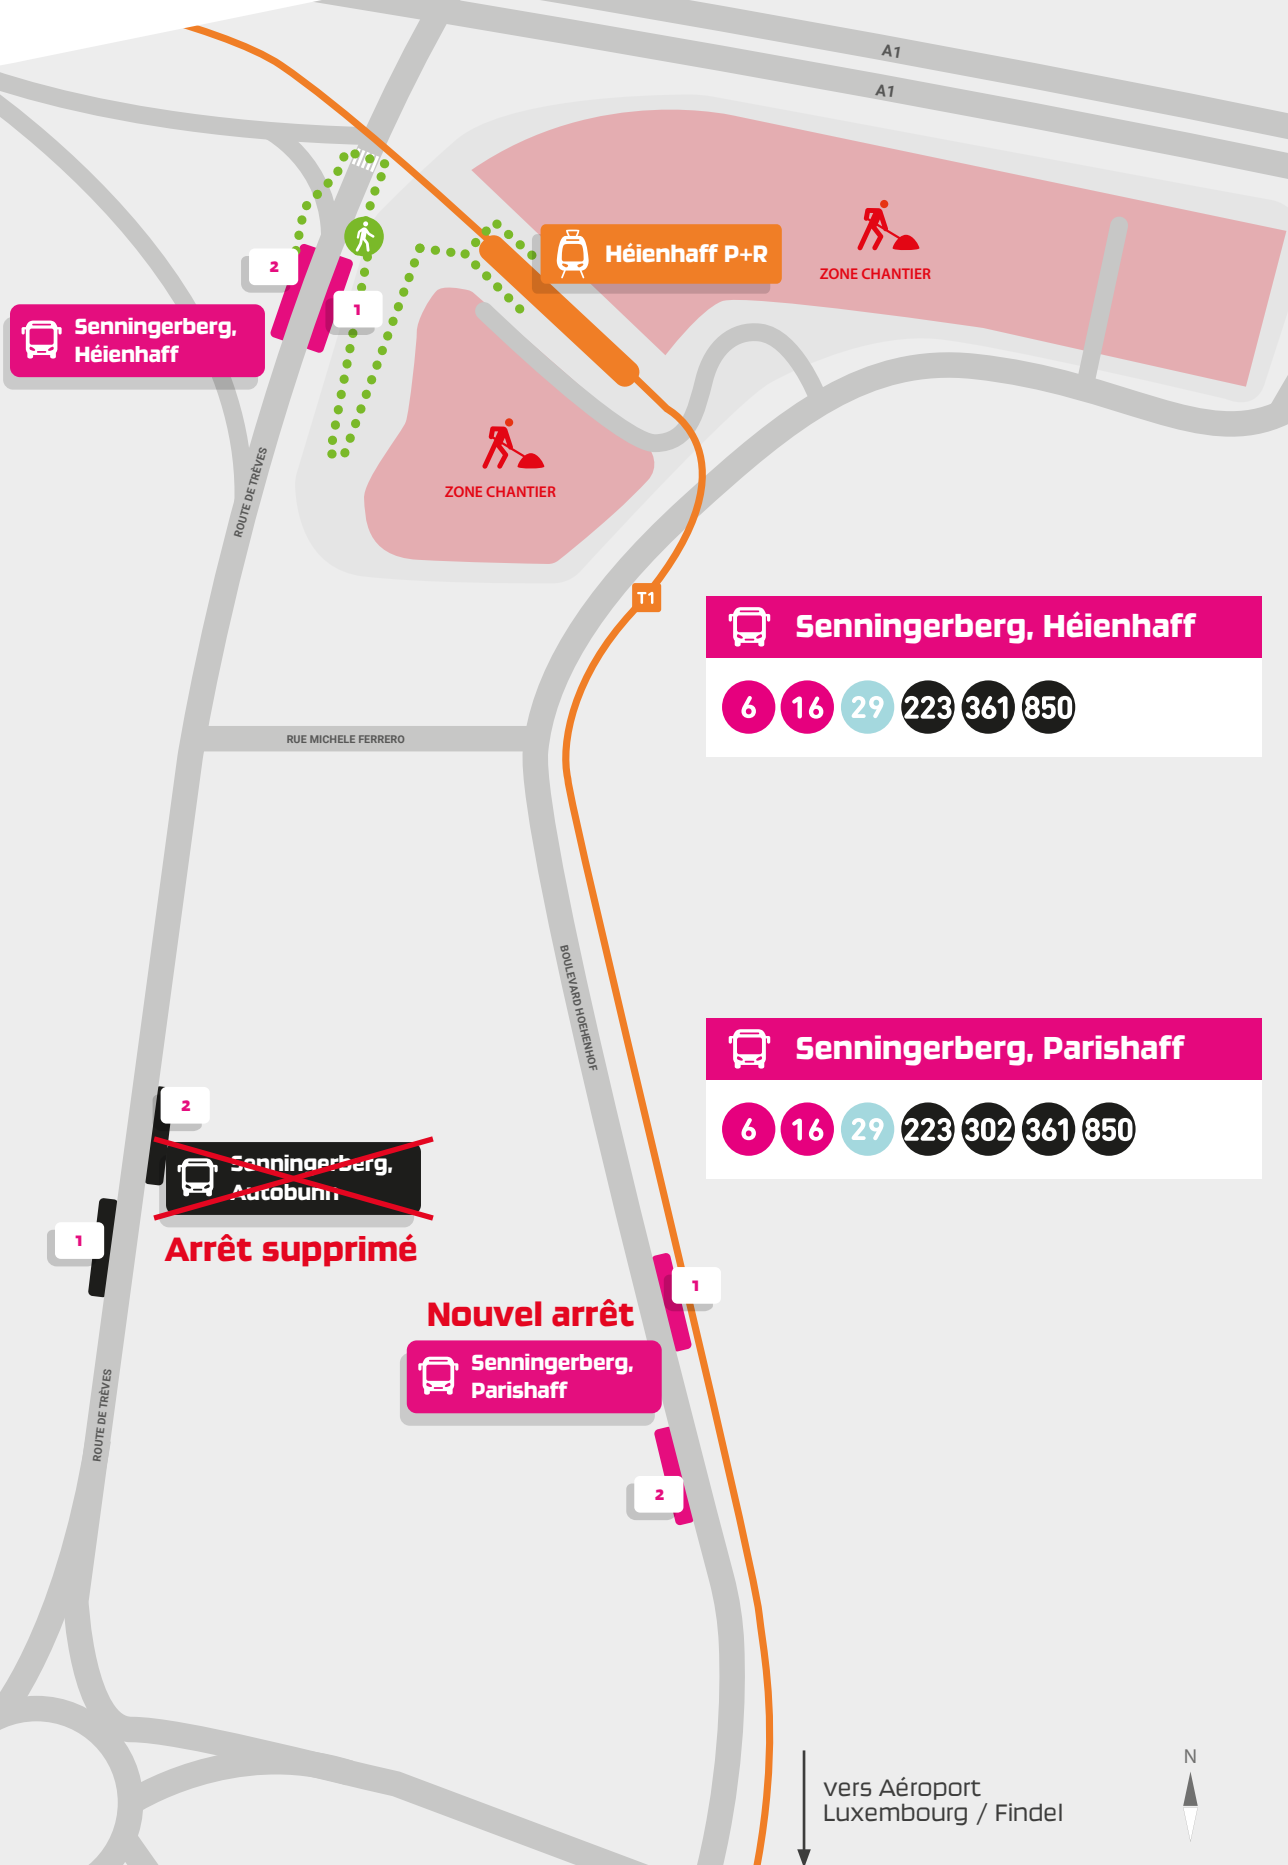

Plan de situation Héienhaff

valable à partir du 2 mars 2025

Senningerberg, Héienhaff

Héienhaff P+R

Senningerberg, Héienhaff
6 16 29 223 361 850

Senningerberg, Parishaff
6 16 29 223 302 361 850

~~Senningerberg, Autobunn~~
Arrêt supprimé

Nouvel arrêt
 Senningerberg, Parishaff

vers Aéroport Luxembourg / Findel