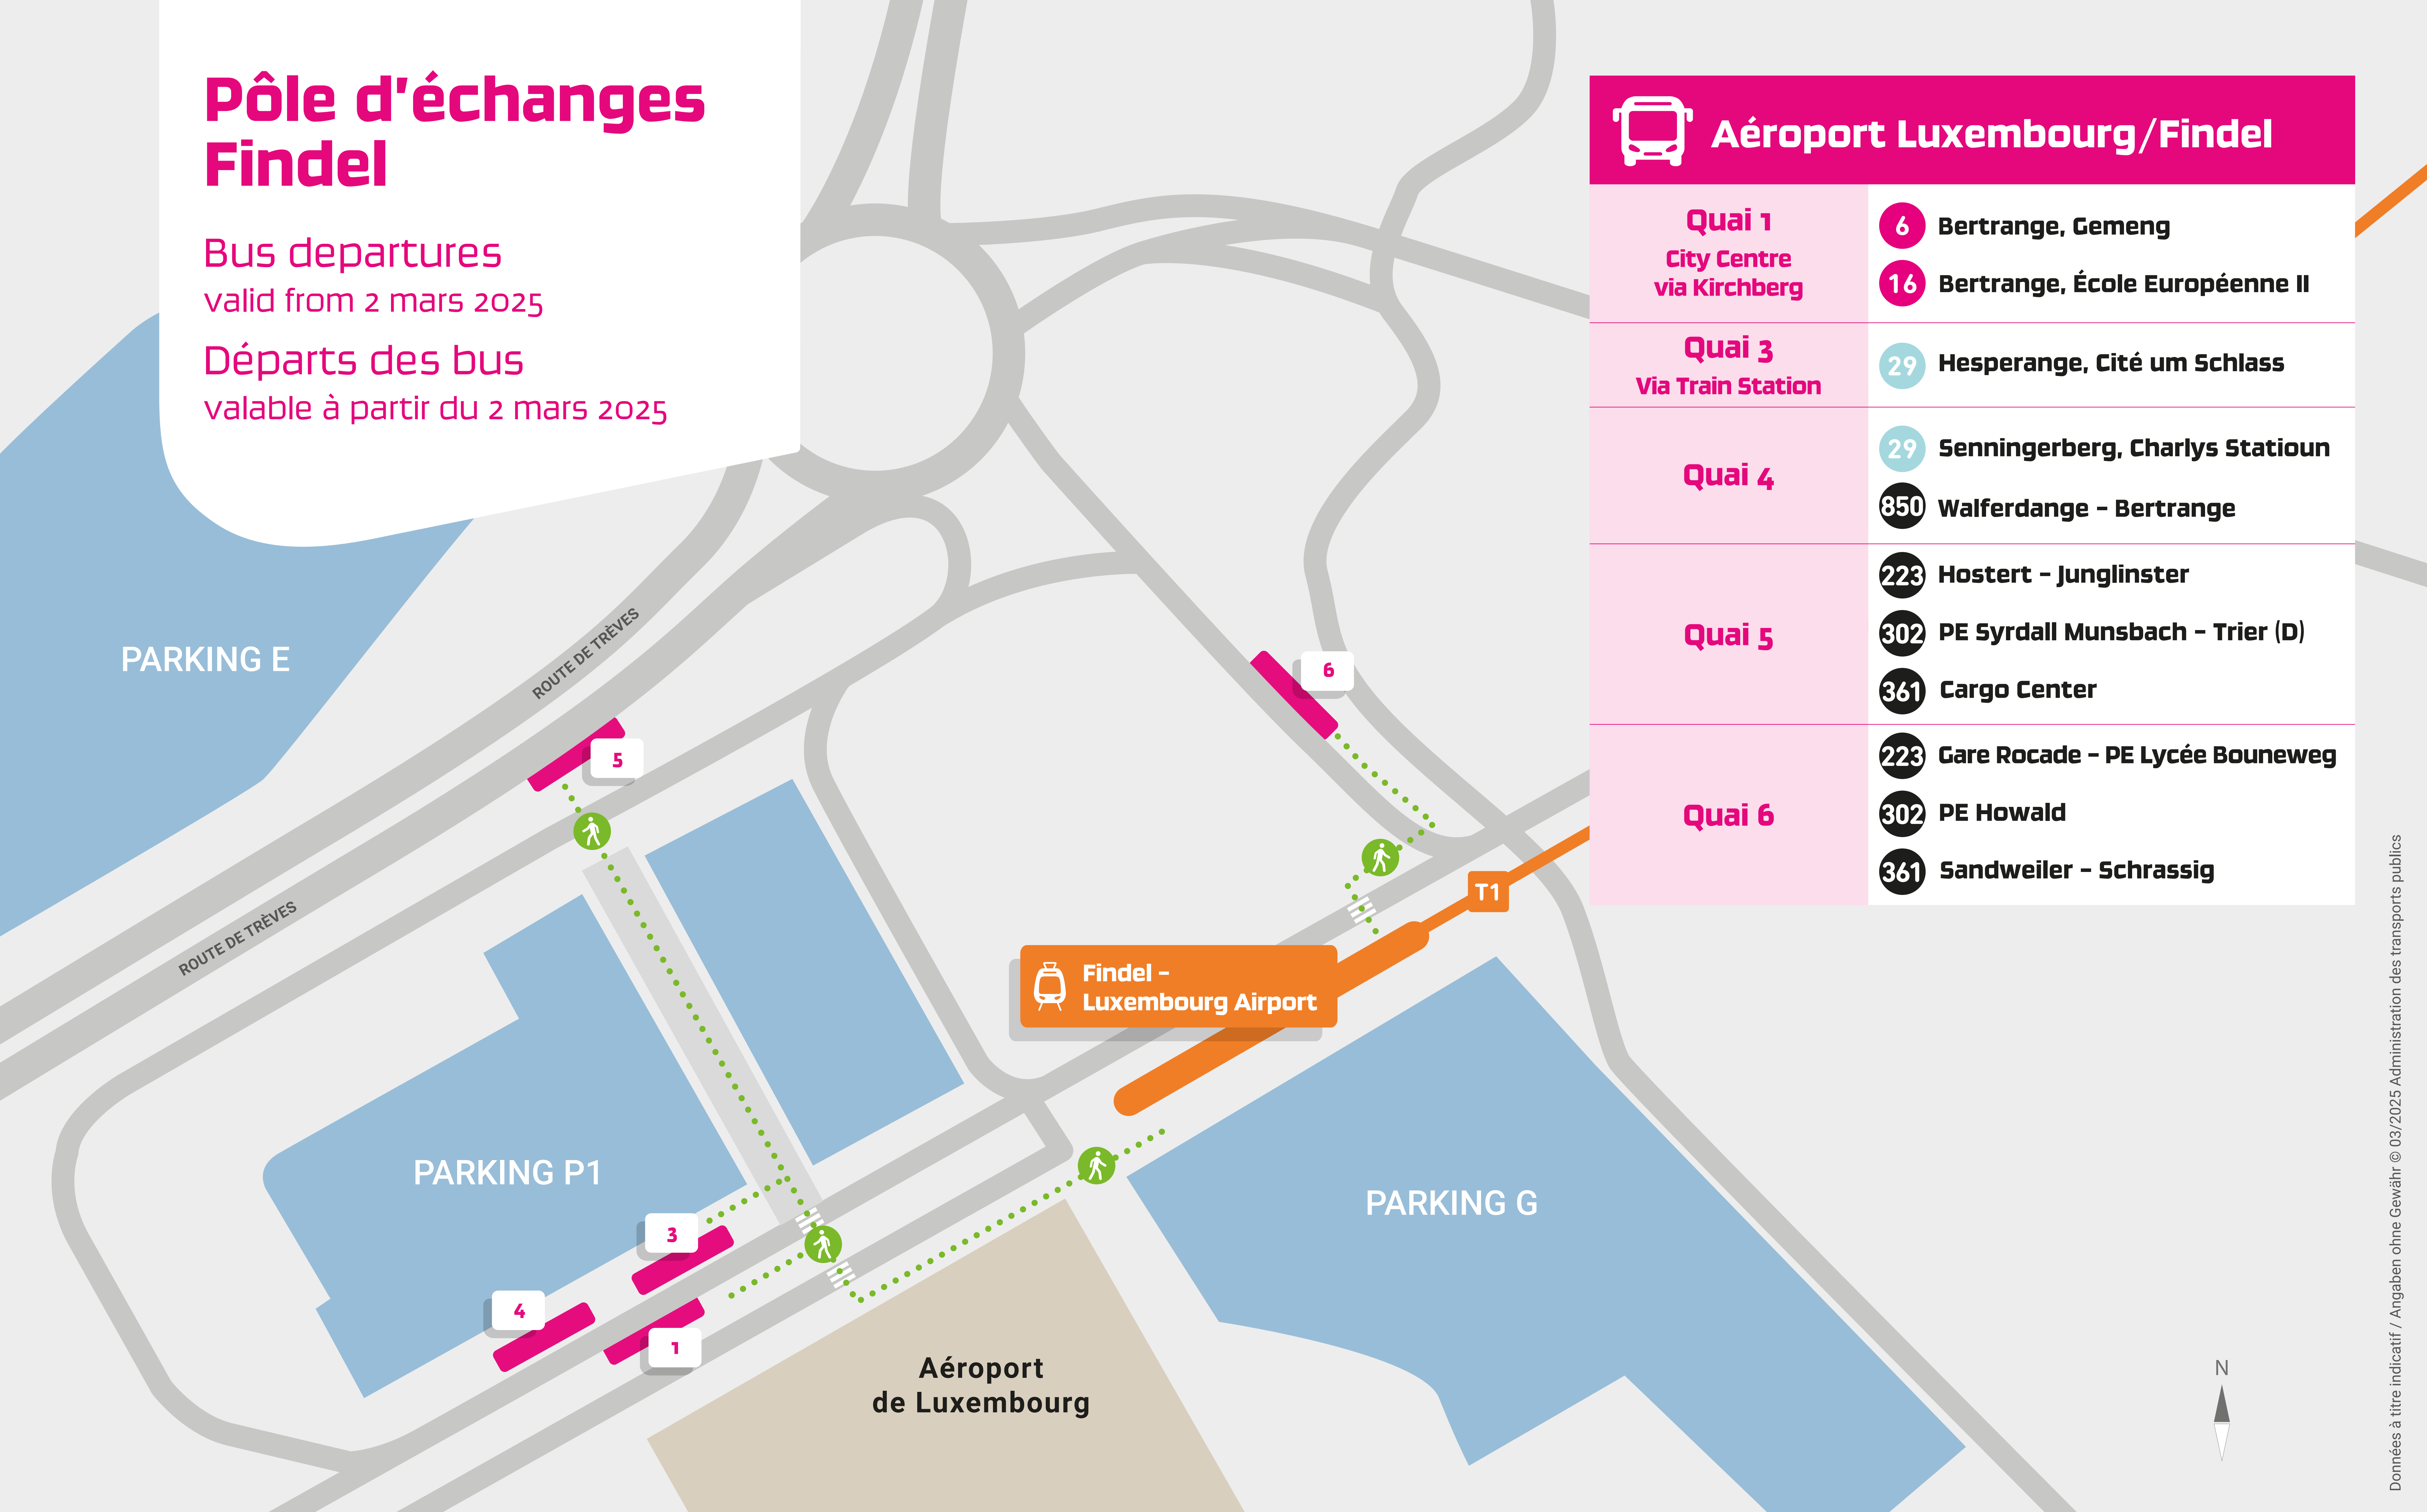

Pôle d'échanges Findel

Bus departures
valid from 2 mars 2025

Départs des bus
valable à partir du 2 mars 2025

Aéroport Luxembourg/Findel

Quai 1 City Centre via Kirchberg	6 Bertrange, Gemeng 16 Bertrange, École Européenne II
Quai 3 Via Train Station	29 Hesperange, Cité um Schloss
Quai 4	29 Senningerberg, Charlys Statioun 850 Walferdange - Bertrange
Quai 5	223 Hostert - Junglinster 302 PE Syrdall Munsbach - Trier (D) 361 Cargo Center
Quai 6	223 Gare Rocade - PE Lycée Bouneweg 302 PE Howald 361 Sandweiler - Schrassig

 2465 2465

 mobiliteit.lu

 mobile app

LE GOUVERNEMENT
DU GRAND-DUCHÉ DE LUXEMBOURG
Ministère de la Mobilité
et des Travaux publics

Administration des transports publics