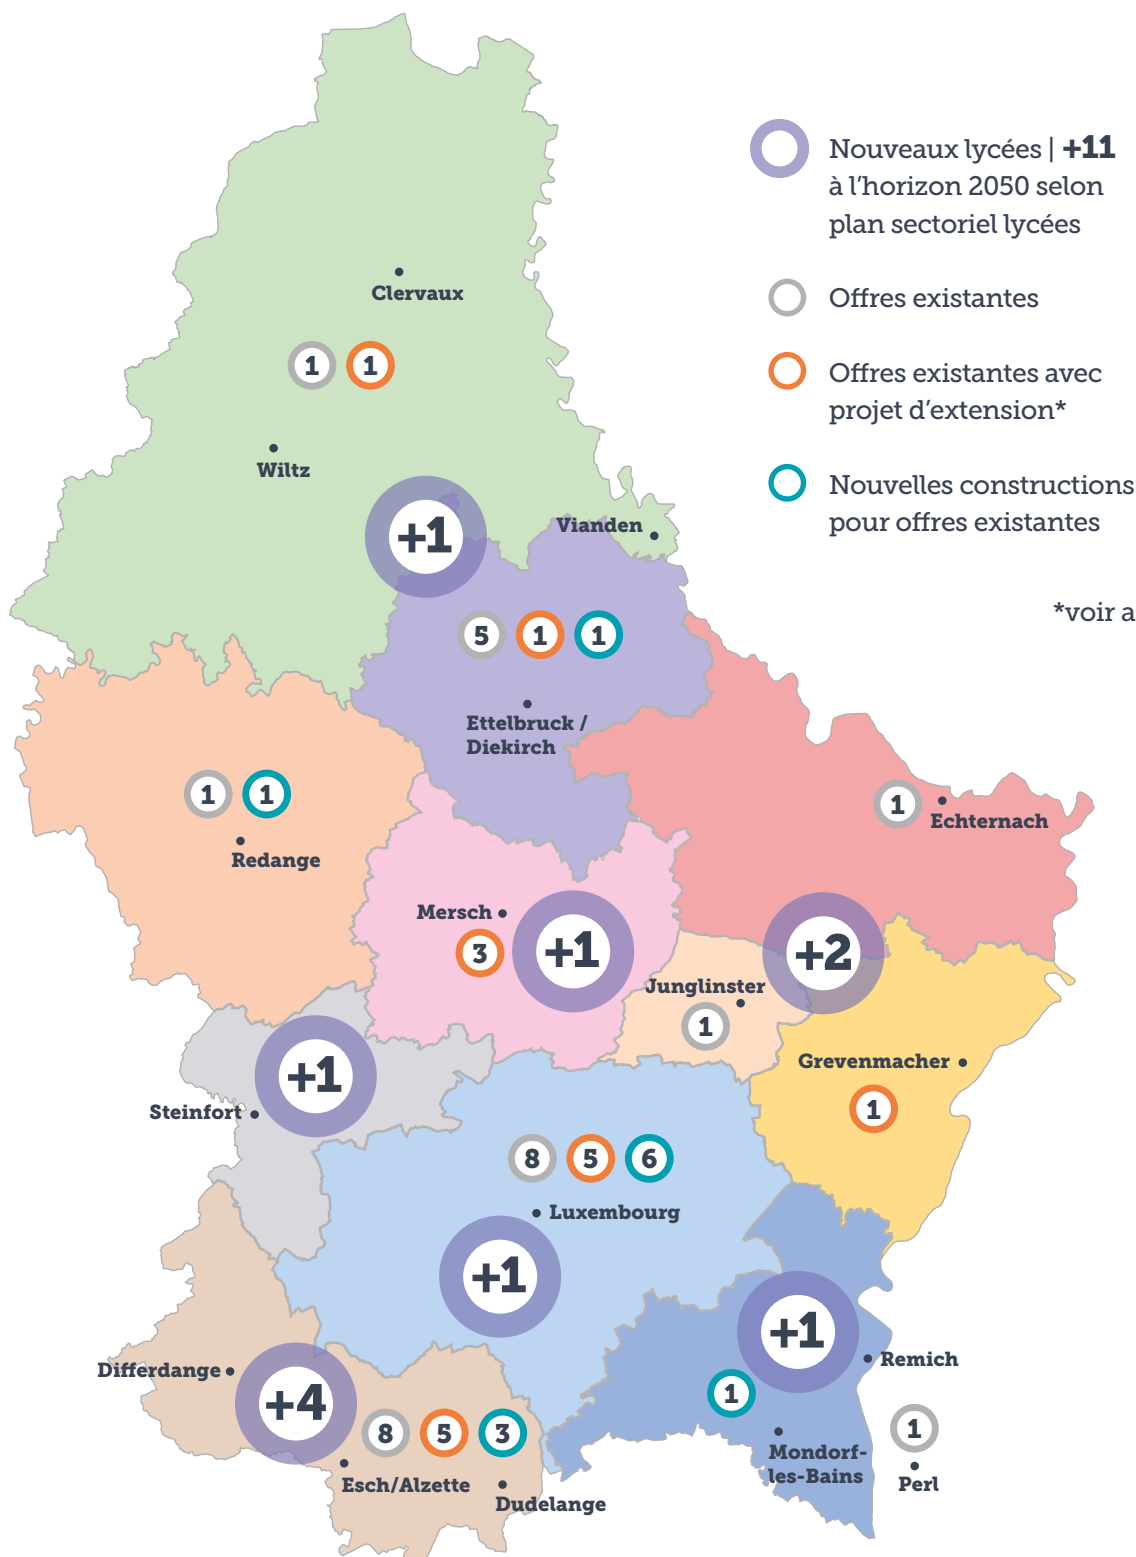

Développement des infrastructures scolaires de l'enseignement secondaire

Espace d'action | Nombre lycées supplémentaires

- Éisléck | **+1**
- Agglo-Centre | **+1**
- Région Sud | **+4**
- Jonglënster an Ëmland, Mëllerdall, Musel an Ëmland-Nord | **+2**
- Miersch an Ëmland | **+1**
- Musel an Ëmland-Sud | **+1**
- Stengefort an Ëmland | **+1**