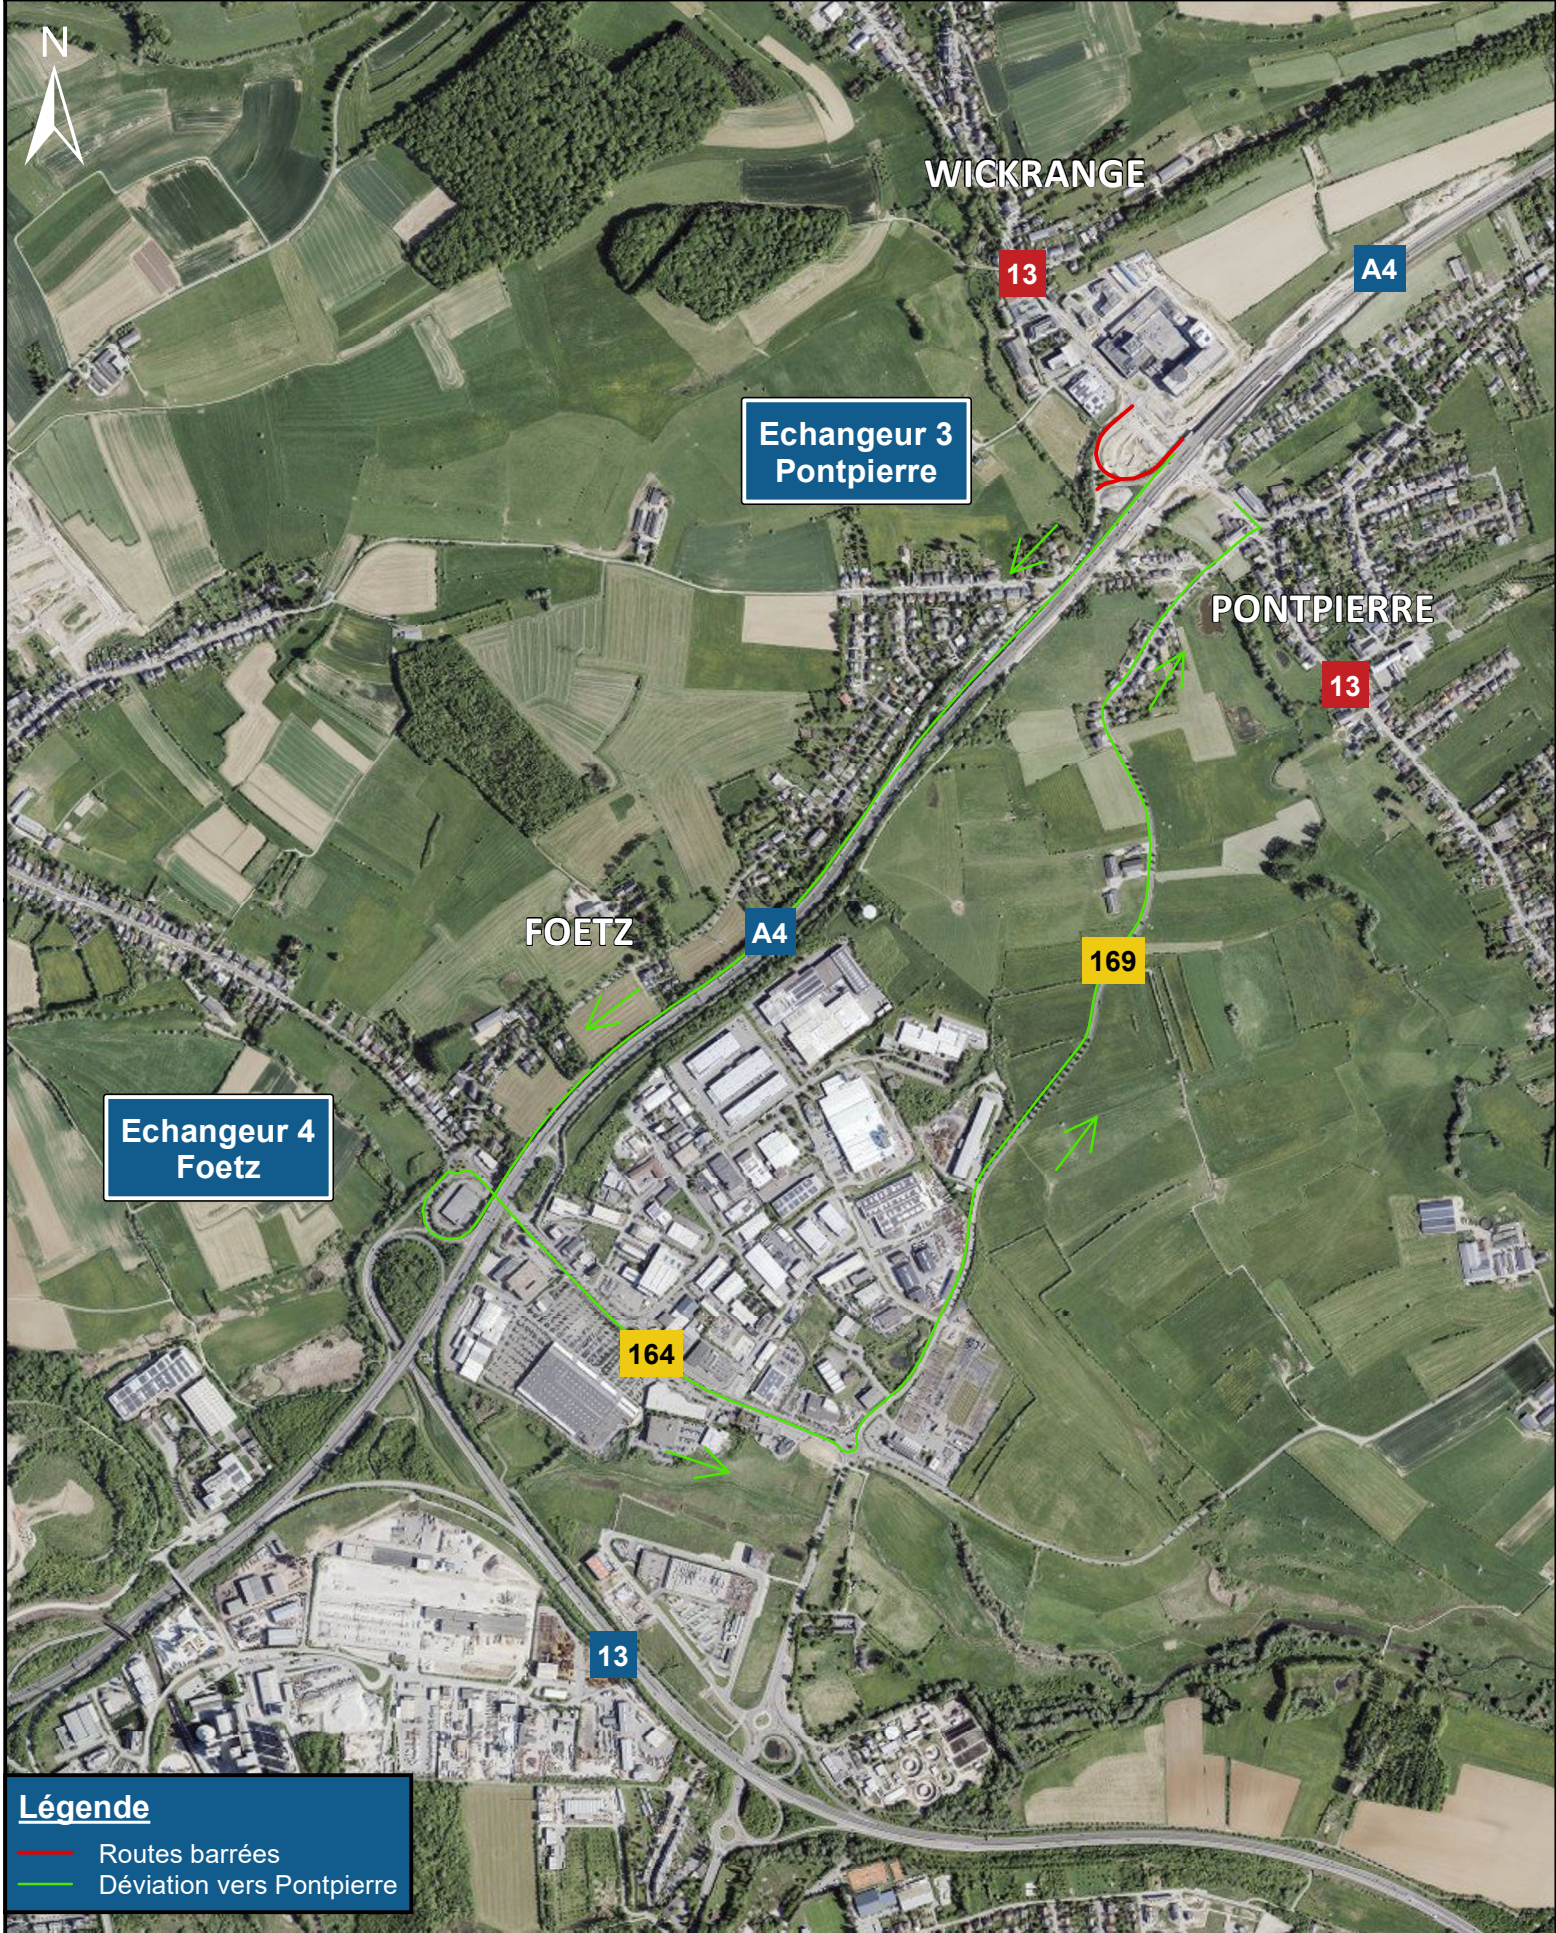

Chantier sur l'échangeur 3 Pontpierre de l'autoroute A4

LE VENDREDI 12.06.2026 VERS 20h00
JUSQU'AU LUNDI 15.06.2026 VERS 05h00

LE GOUVERNEMENT
DU GRAND-DUCHÉ DE LUXEMBOURG
Ministère de la Mobilité
et des Travaux publics

Administration des ponts et chaussées

Echangeur 4
Foetz

Echangeur 3
Pontpierre

Légende

- Routes barrées
- Déviation vers Pontpierre

1:15 000 0.45 kilomètres

Autres autoroutes / échangeurs ouverts à la circulation
DGT 09.06.2026 - Fond de plan: copyright ACT